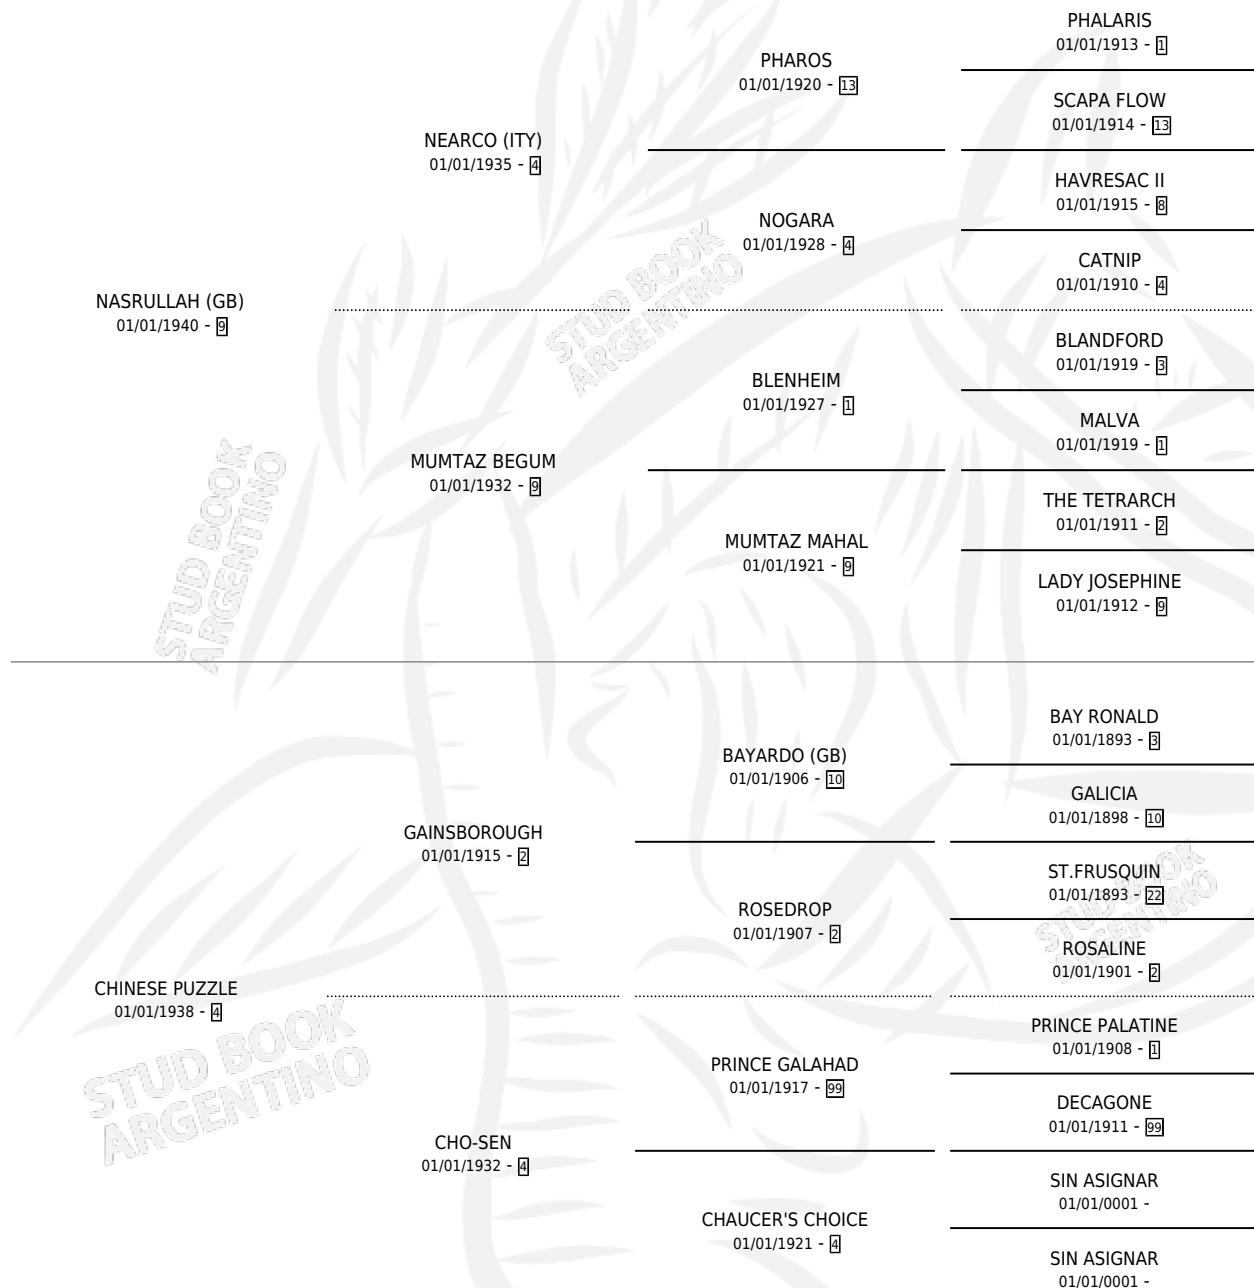

VICTORY ROLL

por **NASRULLAH (GB)** y **CHINESE PUZZLE** por **GAINSBOROUGH**

Argentina · Macho · Zaino Colorado · SP · 01/01/1950
Familia 4 · Volumen 20

ESTADO

TIPIFICACIÓN SANGUÍNEA	X
TIPIFICACIÓN POR ADN	X
PASAPORTE	X
IDENTIFICACIÓN POR MICROCHIP	X
REPRODUCTOR	✓

Lugar de nacimiento: Campo particular

Criador: Sin dato

~

HIJOS

	MACHOS	HEMBRAS
36 NACIERON	4	32
SIN ACTUACIONES		

PEDIGREE