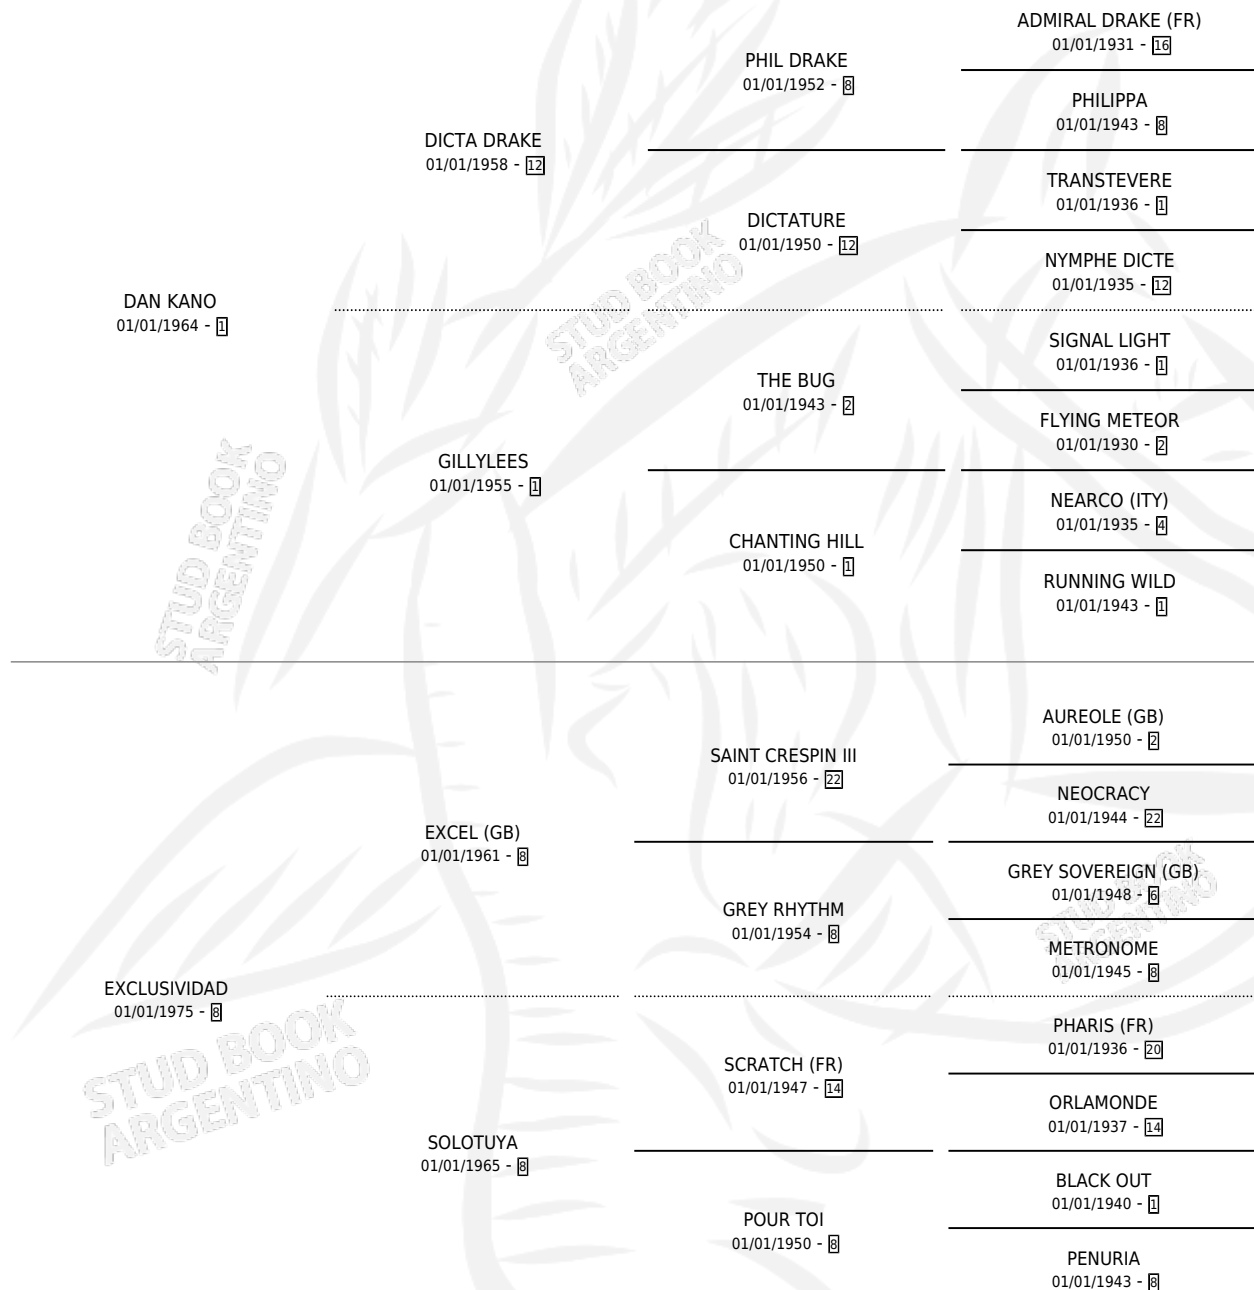

DONLY

por DAN KANO y EXCLUSIVIDAD por EXCEL (GB)

Argentina · Macho · No Consigna · SP · 01/01/1979
Familia 8-c · Volumen 30

ESTADO

TIPIFICACIÓN SANGUÍNEA	X
TIPIFICACIÓN POR ADN	X
PASAPORTE	X
IDENTIFICACIÓN POR MICROCHIP	X
REPRODUCTOR	X

Lugar de nacimiento: Campo particular

Criador: Sin dato

PEDIGREE

CAMPAÑA

Solo carreras oficiales de Argentina

POR EDAD

EDAD	CC	1°	2°	3°	4°	5°	NP	CLC	CLG	CLCG1	CLGG1	IMPORTE	GANANCIA / CC
4 AÑOS	1	1	0	0	0	0	0	0	0	0	0	\$0	\$0
6 AÑOS	1	1	0	0	0	0	0	0	0	0	0	\$0	\$0
7 AÑOS	2	2	0	0	0	0	0	0	0	0	0	\$0	\$0
TOTALES	4	4	0	0	0	0	0	0	0	0	0	\$0	\$0
%		100%	0.0%	0.0%	0.0%	0.0%	0.0%	0.0%	0.0%	0.0%	0.0%		