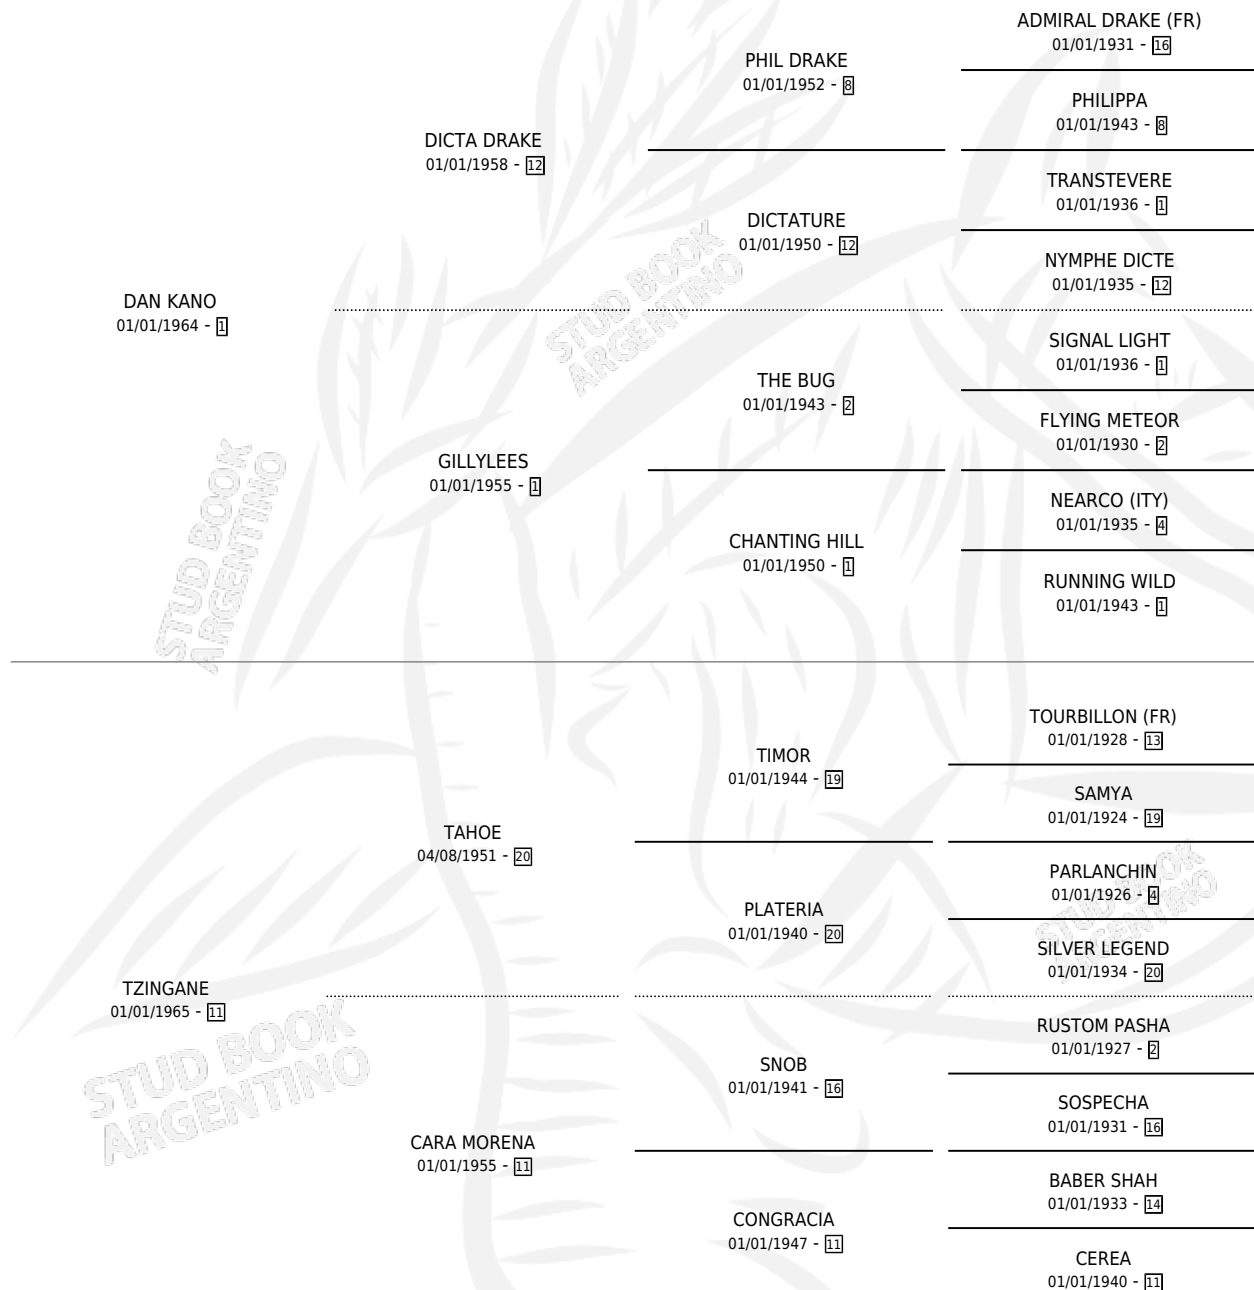

DOY SUERTE

por DAN KANO y TZINGANE por TAHOE

Argentina · Hembra · Alazan · SP · 01/01/1979
Familia 11 · Volumen 30

ESTADO

TIPIFICACIÓN SANGUÍNEA	✓
TIPIFICACIÓN POR ADN	X
PASAPORTE	X
IDENTIFICACIÓN POR MICROCHIP	X
REPRODUCTOR	✓

Lugar de nacimiento: Campo particular

Criador: Sin dato

~

HIJOS

	MACHOS	HEMBRAS
5 NACIERON	1	4
5 CORRIERON	1	4
4 GANARON	1	3
0 GANADORES CL	0 GANADORES GR	0 GANADORES G1

PEDIGREE