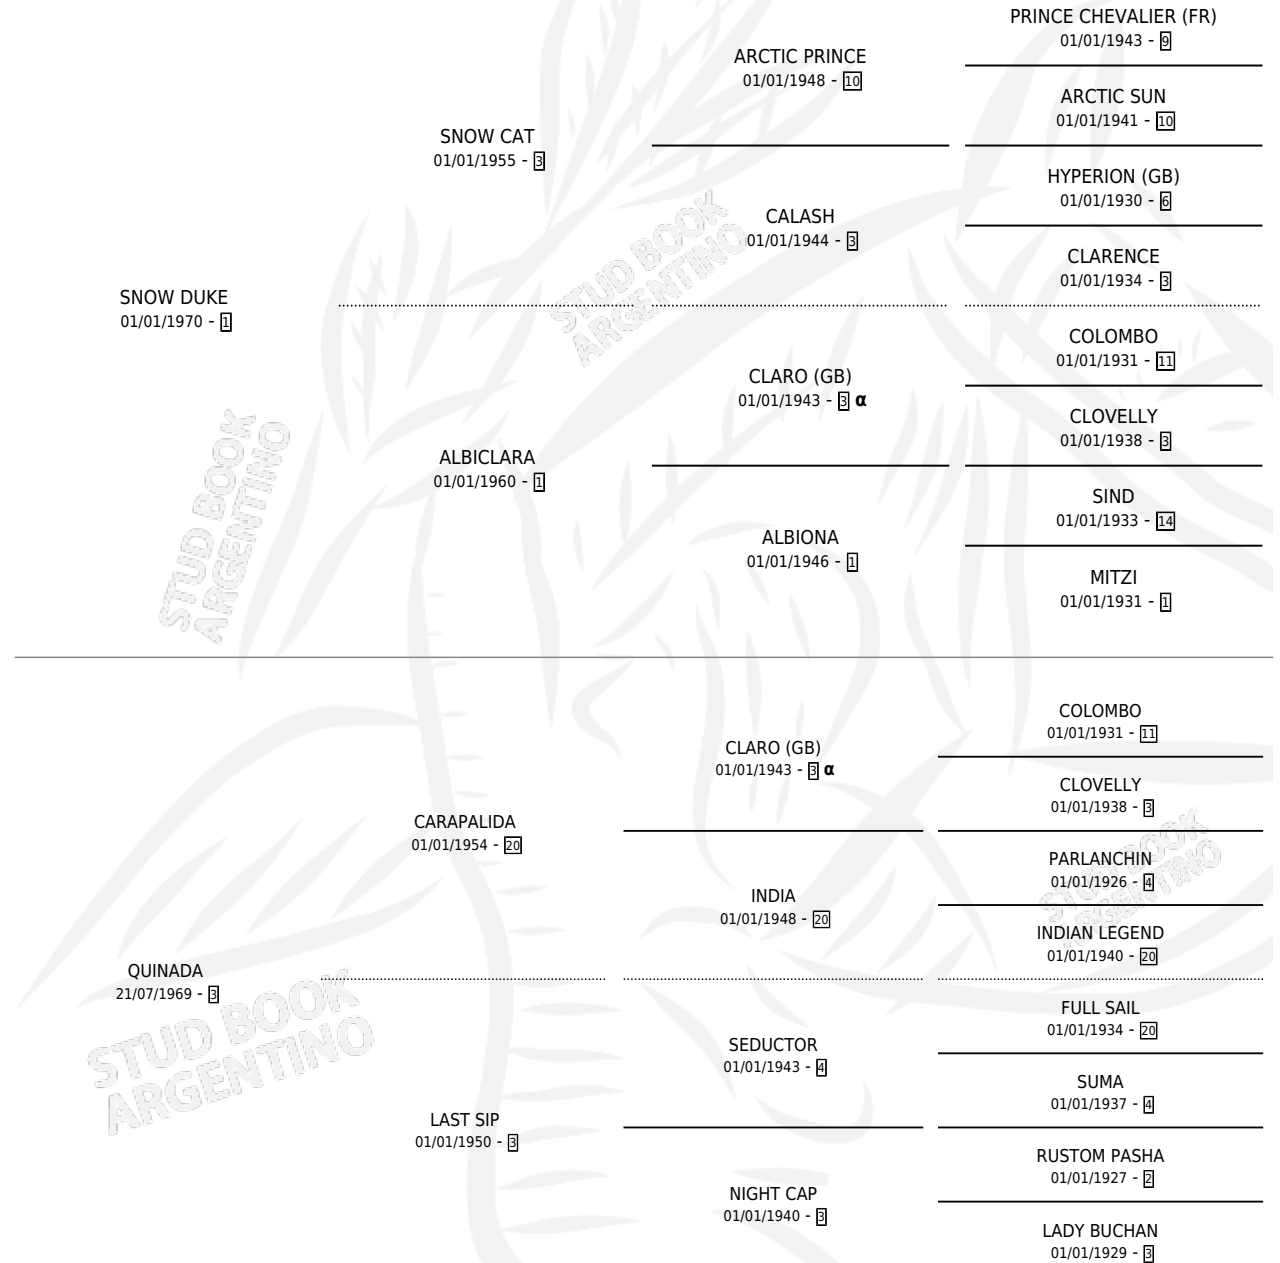

DAIQUIRI

por SNOW DUKE y QUINADA por CARAPALIDA

Argentina · Hembra · Zaino · SP · 29/09/1979
Familia 3-e · Volumen 30

ESTADO

TIPIFICACIÓN SANGUÍNEA	X
TIPIFICACIÓN POR ADN	X
PASAPORTE	X
IDENTIFICACIÓN POR MICROCHIP	X
REPRODUCTOR	✓

Lugar de nacimiento: Campo particular

Criador: Sin dato

~

HIJOS

	MACHOS	HEMBRAS
4 NACIERON	1	3
3 CORRIERON	0	3
2 GANARON	0	2
0 GANADORES CL	0 GANADORES GR	0 GANADORES G1

PEDIGREE

INBREEDING : α

S

cimientos 4 / Efectividad 36.36%

PADRILLO	PRODUCTO	CRIADOR	1ER SERVICIO	ÚLTIMO SERVICIO
ROCK LANG	∅		10/08/1994	13/08/1994
DAIQUIRI	∅		19/11/1993	19/11/1993
Datos oficiales del Stud Book Argentino				
PEPE ROCK	∅		04/12/1992	04/12/1992
PEPE ROCK	PEPA DAI (H Z, 07/11/1992)	SIN DATO	15/11/1991	20/11/1991
ROCK LANG	∅		16/08/1990	09/11/1990
ROCK LANG	ROCKLANG DAI (H Z, 22/10/1990)	SIN DATO	23/10/1989	23/10/1989
PEPE ROCK	∅		11/11/1988	27/11/1988
EL VASCO NEGRO	∅		13/11/1986	17/11/1986
FRE SAL	DAIQUIRITA (H Z, 13/10/1986)	SIN DATO	23/10/1985	27/10/1985
FRE SAL	FRESALINDO (M A, 16/10/1985)	SIN DATO		
FRE SAL	∅			