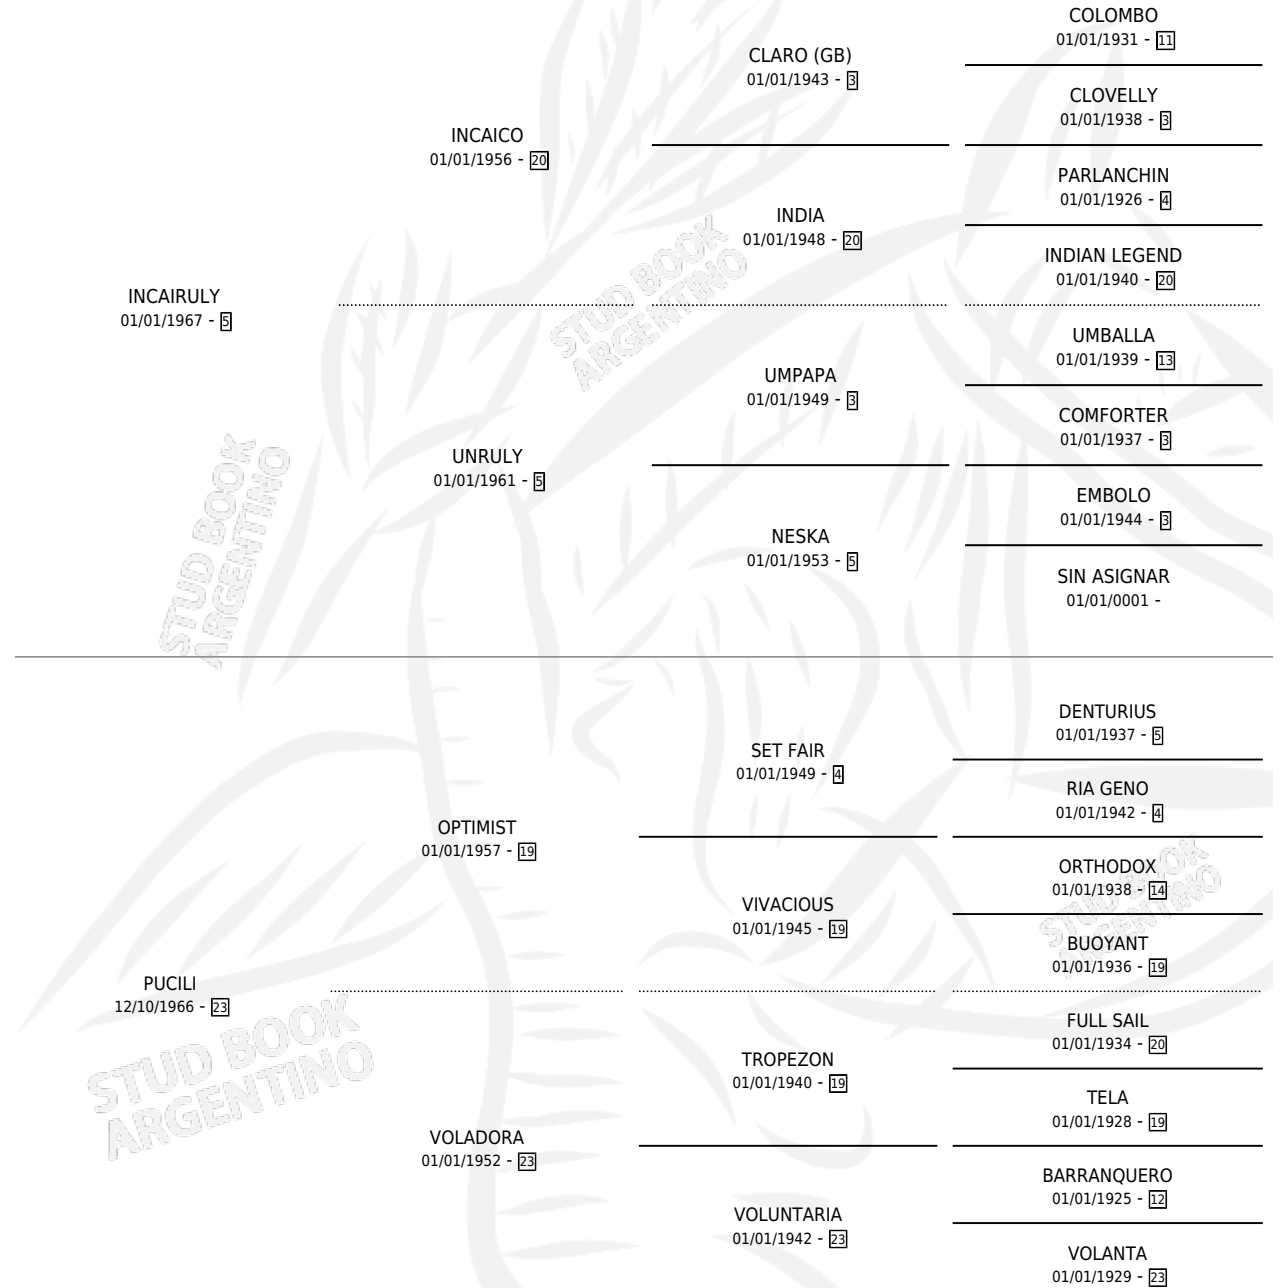

INCAIPUCI

por INCAIRULY y PUCILI por OPTIMIST

Argentina · Macho · Zaino · SP · 03/09/1979
Familia 23-a · Volumen 30

ESTADO

TIPIFICACIÓN SANGUÍNEA	X
TIPIFICACIÓN POR ADN	X
PASAPORTE	X
IDENTIFICACIÓN POR MICROCHIP	X
REPRODUCTOR	X

Lugar de nacimiento: Campo particular

Criador: Sin dato

PEDIGREE

CAMPAÑA

Solo carreras oficiales de Argentina

POR EDAD

EDAD	CC	1°	2°	3°	4°	5°	NP	CLC	CLG	CLCG1	CLGG1	IMPORTE	GANANCIA / CC
2 AÑOS	2	1	0	1	0	0	0	1	0	0	0	\$0	\$0
3 AÑOS	1	1	0	0	0	0	0	0	0	0	0	\$0	\$0
TOTALES	3	2	0	1	0	0	0	1	0	0	0	\$0	\$0
%		66.7%	0.0%	33.3%	0.0%	0.0%	0.0%	33.3%	0.0%	0.0%	0.0%		

Ganador de 2 carreras en La Plata debutando, a los 2 y 3 años, incluso 3ro Luis Maria Doyhenard.

POR DISTANCIA

HIPODROMO	CC	1°	2°	3°	4°	5°	NP	CLC	CLG	CLCG1	CLGG1	IMPORTE
LA PLATA	3	2	0	1	0	0	0	1	0	0	0	\$0
0 MTS	3	2	0	1	0	0	0	1	0	0	0	\$0