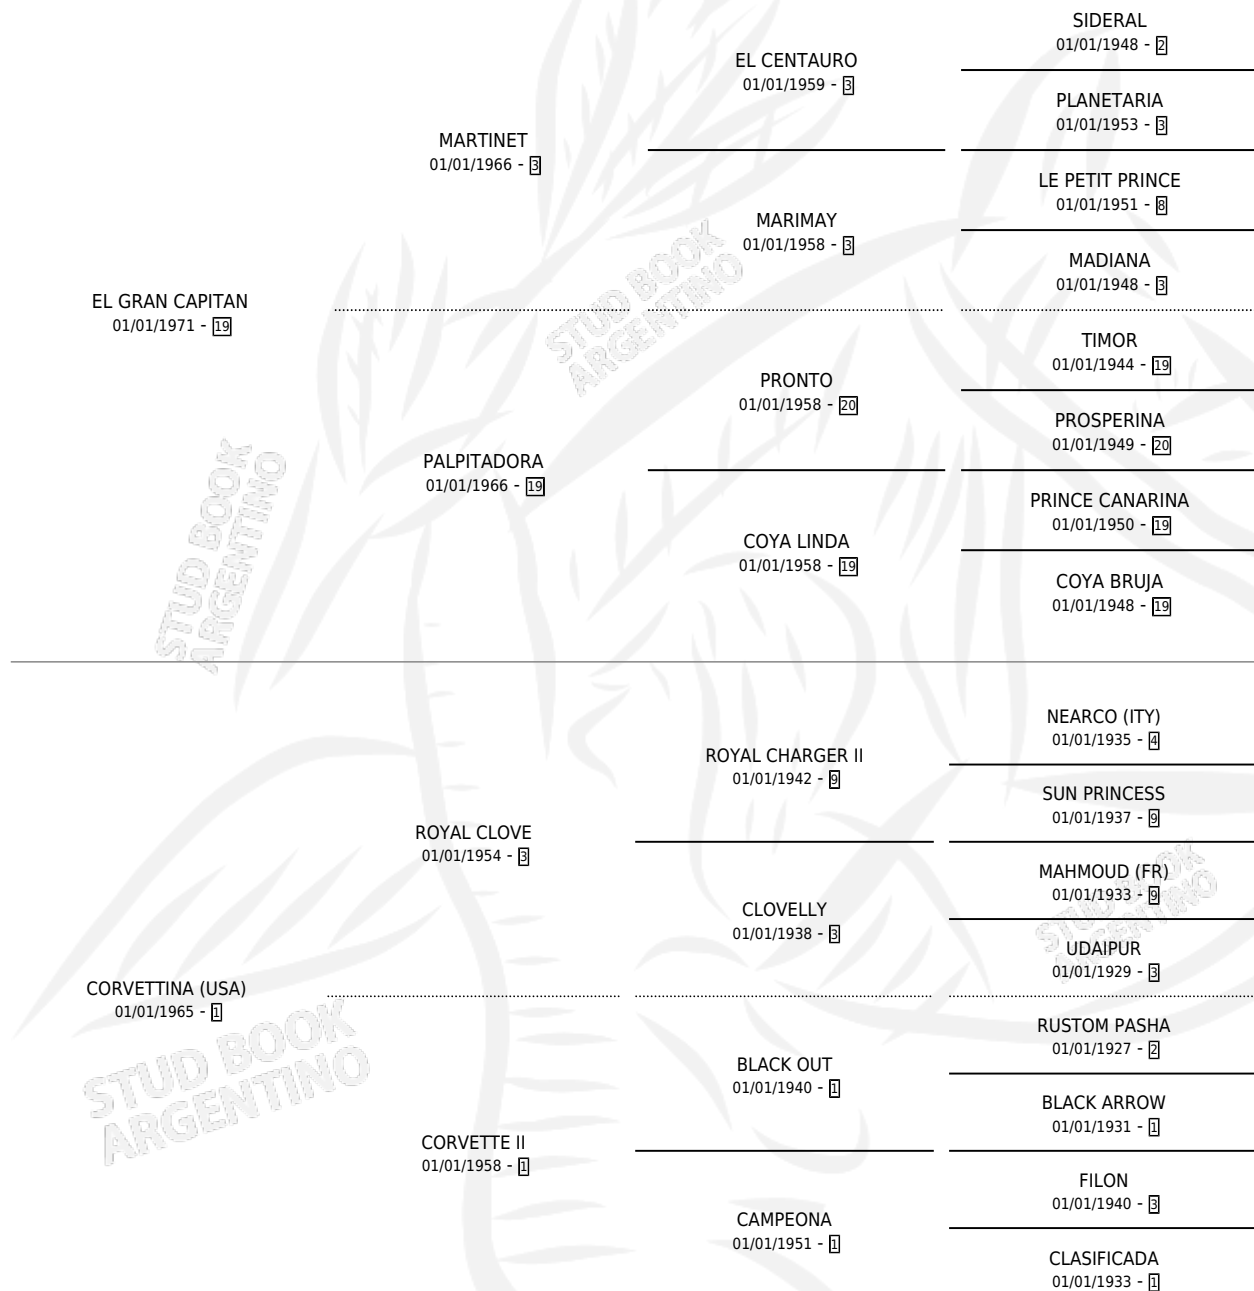

CASUALIDAD

por **EL GRAN CAPITAN** y **CORVETTINA (USA)** por **ROYAL CLOVE**

Argentina · Hembra · Zaino Negro · SP · 01/01/1979
Familia 1-e · Volumen 30

ESTADO

TIPIFICACIÓN SANGUÍNEA	X
TIPIFICACIÓN POR ADN	X
PASAPORTE	X
IDENTIFICACIÓN POR MICROCHIP	X
REPRODUCTOR	✓

Lugar de nacimiento: Campo particular

Criador: Sin dato

~

HIJOS

	MACHOS	HEMBRAS
3 NACIERON	2	1
SIN ACTUACIONES		

PEDIGREE

S

cimientos 3 / Efectividad 30.00%

PADRILLO	PRODUCTO	CRIADOR	1ER SERVICIO	ÚLTIMO SERVICIO
TAMAKO	Ø		27/08/1993	25/11/1993
SEXTANTE	EL GRAN SEX (M Z, 07/08/1992)	SIN DATO	04/09/1991	05/09/1991
SEXTANTE	MURIÓ EL 07/12/1997			
SEXTANTE	Ø		13/12/1990	15/12/1990
SEXTANTE	LAXANTE (M AT, 01/11/1990)	SIN DATO	10/08/1989	15/11/1989
SEXTANTE	Ø		10/08/1988	28/12/1988
MARIACHE	Ø		12/08/1987	06/12/1987
MATUN	Ø		23/08/1986	13/12/1986
MARIACHE	Ø		16/11/1985	02/12/1985
MARIACHE	WHAT MILK (H A, 24/09/1985)	SIN DATO		
MARIACHE	Ø			