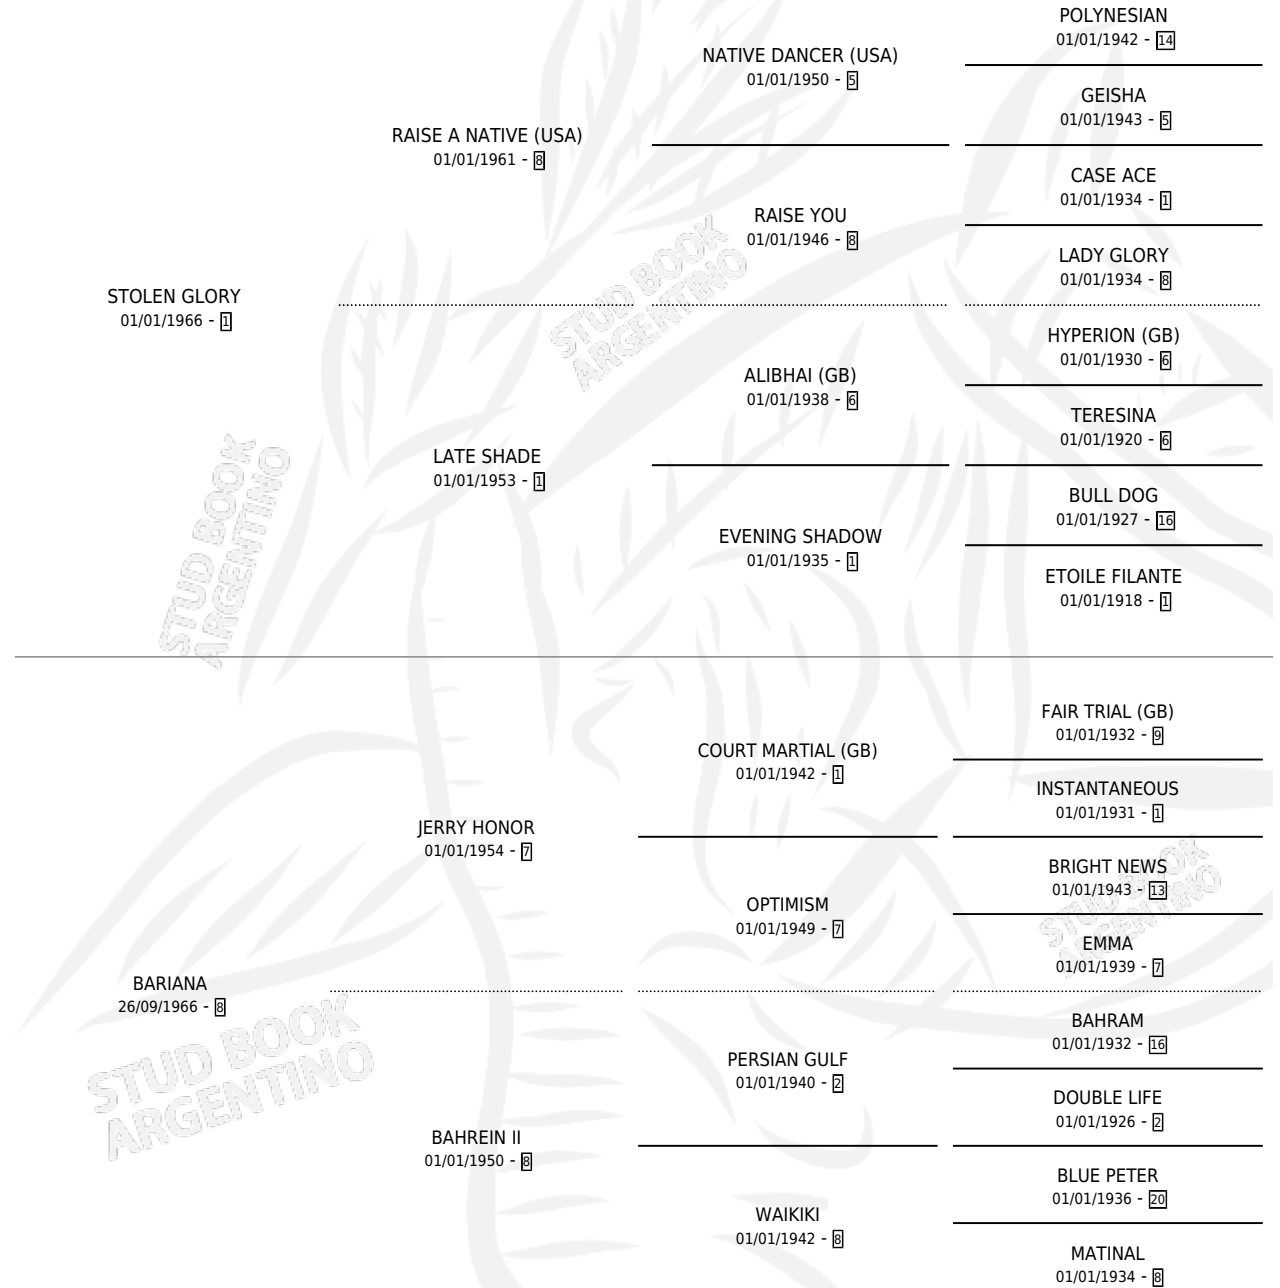

BIBELOT (URU)

por **STOLEN GLORY** y **BARIANA** por **JERRY HONOR**

Uruguay · Hembra · Alazan Tostado · SP · 01/01/1976
Familia 8-a · Volumen web

ESTADO

TIPIFICACIÓN SANGUÍNEA	✓
TIPIFICACIÓN POR ADN	X
PASAPORTE	X
IDENTIFICACIÓN POR MICROCHIP	X
REPRODUCTOR	✓

Lugar de nacimiento: Uruguay

Criador: Extranjero

~

HIJOS

	MACHOS	HEMBRAS
7 NACIERON	4	3
6 CORRIERON	3	3
6 GANARON	3	3
0 GANADORES CL	0 GANADORES GR	0 GANADORES G1

PEDIGREE

CAMPAÑA

Solo carreras oficiales de Argentina