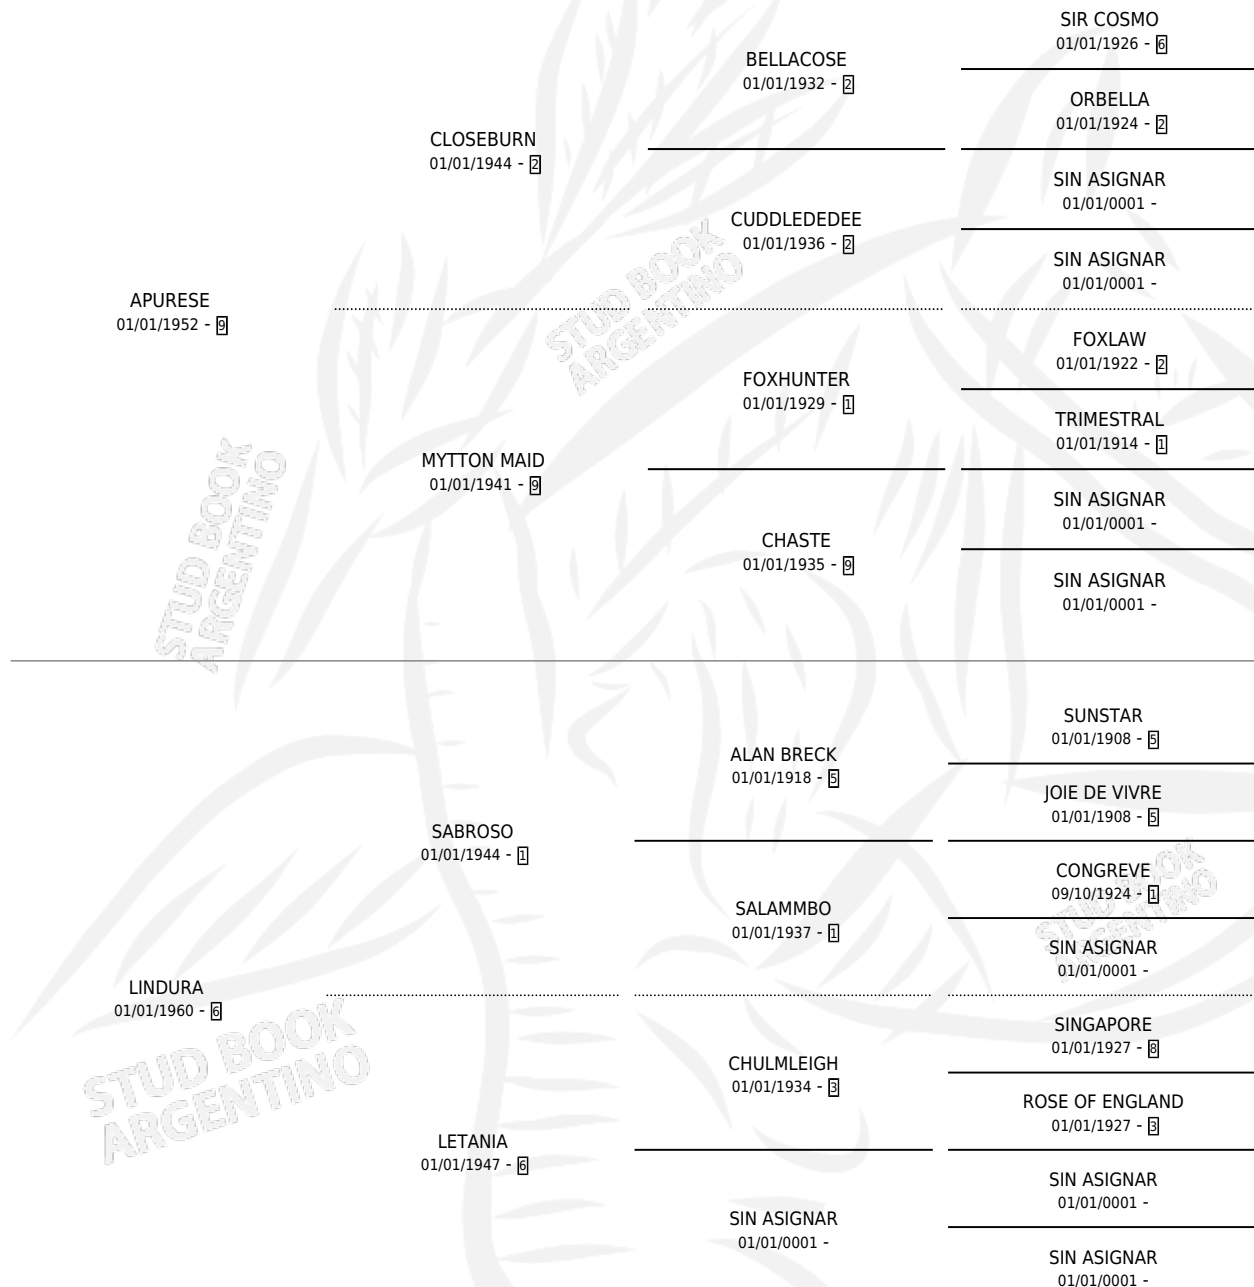

LINDA SUERTE

por APURESE y LINDURA por SABROSO

Argentina · Hembra · Alazan · SP · 24/10/1965
Familia 6-f · Volumen 25

ESTADO

TIPIFICACIÓN SANGUÍNEA	X
TIPIFICACIÓN POR ADN	X
PASAPORTE	X
IDENTIFICACIÓN POR MICROCHIP	X
REPRODUCTOR	✓

Lugar de nacimiento: Campo particular

Criador: Sin dato

~

HIJOS

	MACHOS	HEMBRAS
4 NACIERON	2	2
1 CORRIERON	1	0
1 GANARON	1	0
0 GANADORES CL	0 GANADORES GR	0 GANADORES G1

PEDIGREE

S

mientos 4 / Efectividad 57.14%

PADRILLO	PRODUCTO	CRIADOR	1ER SERVICIO	ÚLTIMO SERVICIO
MOLIERE	LINDA ESTAMPA (H Z, 17/09/1970) •MURIÓ EL 01/07/2002•	ALBORADA SC		
NINIO	RAVIN (M A, 10/10/1974) •MURIÓ EL 01/07/2006•	SIN DATO		
NINIO	TOOLUCKY (M A, 16/10/1975) •MURIÓ EL 01/07/2007•	SIN DATO		
NINIO	LINDA YERBA (H A, 28/10/1976)	SIN DATO		
ALAMO	∅			
ALAMO	∅			
NINIO	∅			