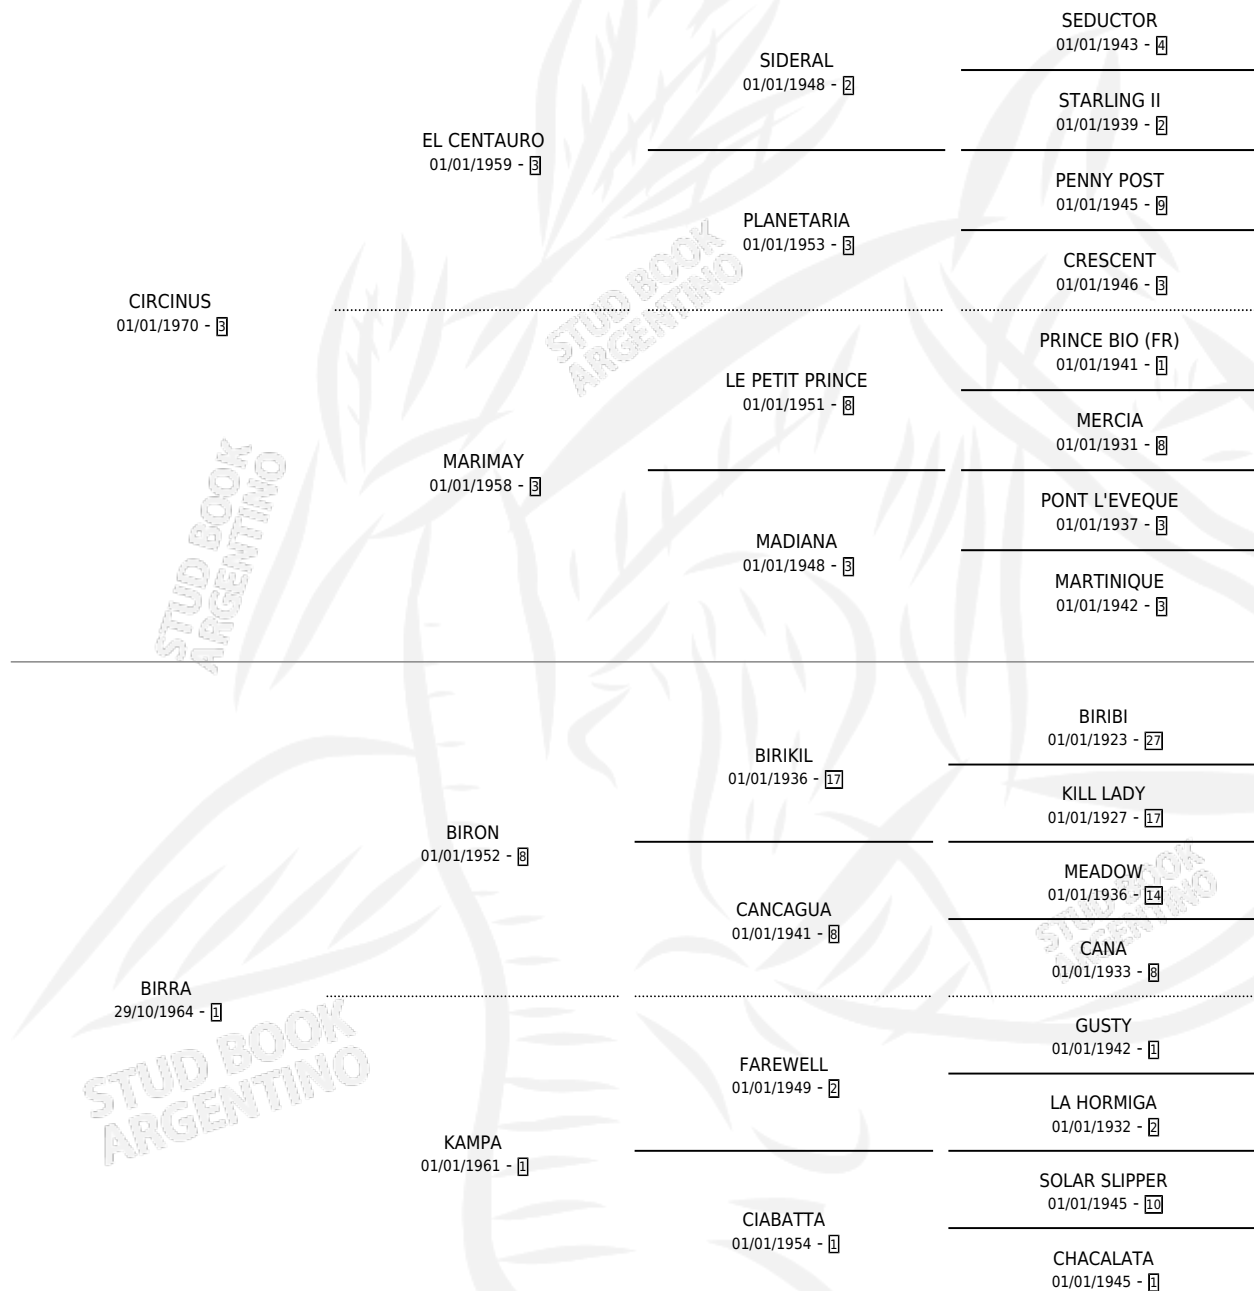

BIRCINUS

por CIRCINUS y BIRRA por BIRON

Argentina · Macho · Zaino · SP · 01/01/1979
Familia 1-a · Volumen 30

ESTADO

TIPIFICACIÓN SANGUÍNEA	X
TIPIFICACIÓN POR ADN	X
PASAPORTE	X
IDENTIFICACIÓN POR MICROCHIP	X
REPRODUCTOR	X

Lugar de nacimiento: Campo particular

Criador: Sin dato

PEDIGREE