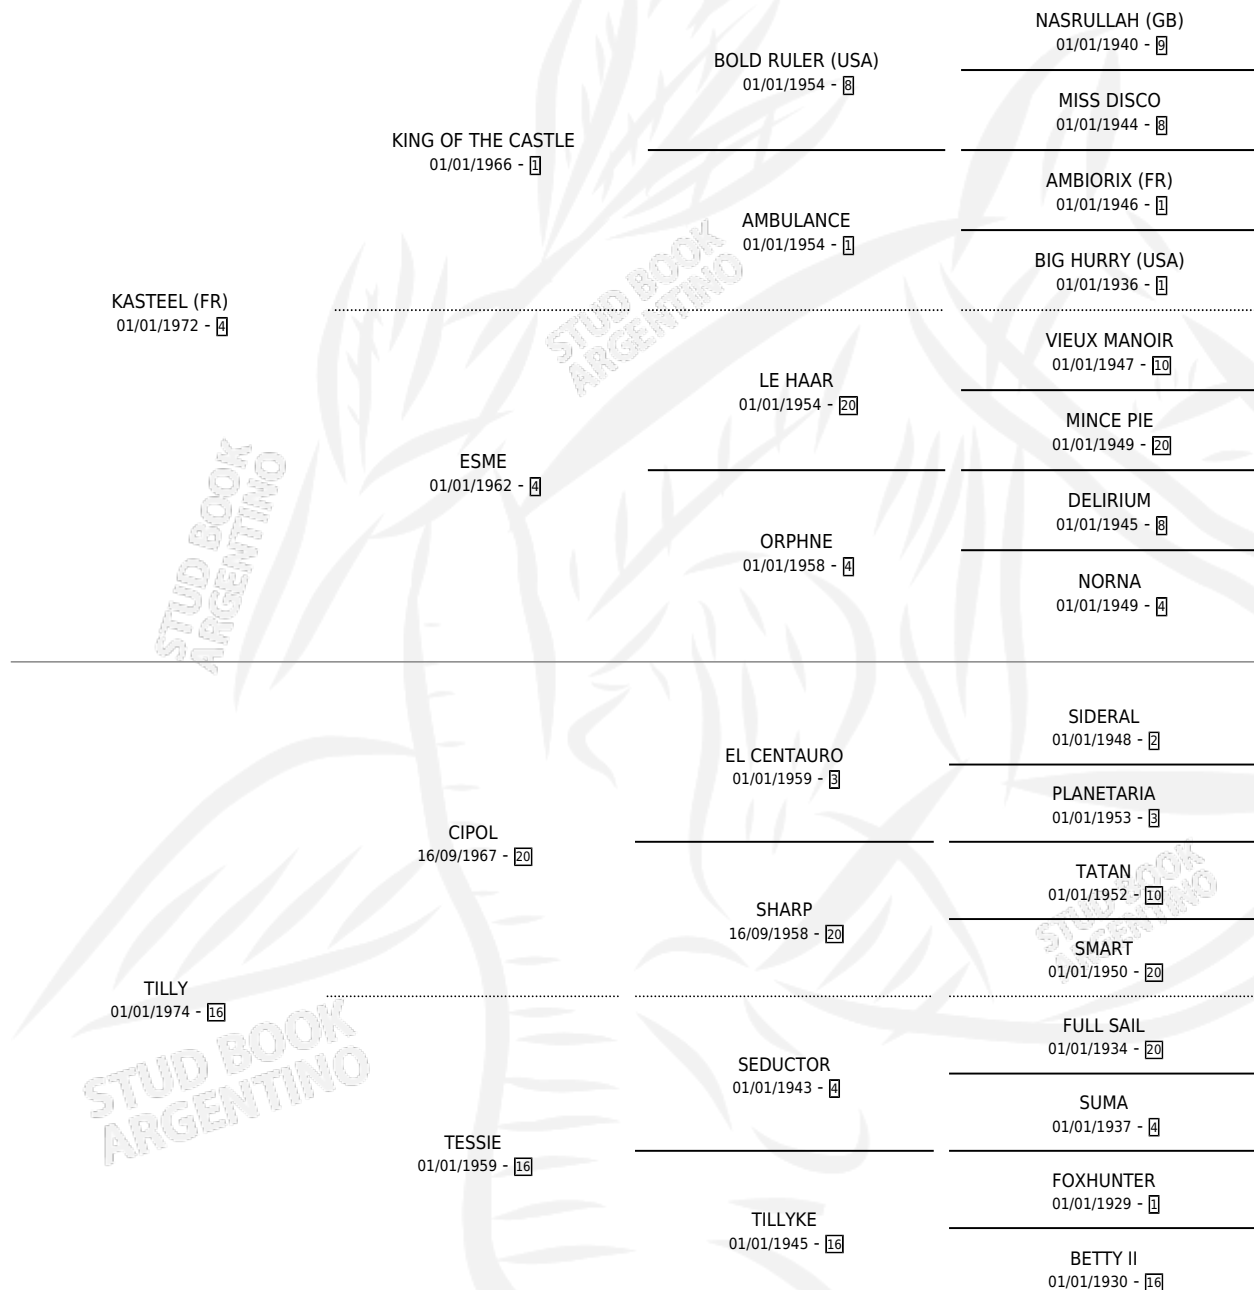

TE DE TILO

por **KASTEEL (FR)** y **TILLY** por **CIPOL**

Argentina · Macho · Zaino Doradillo · SP · 01/01/1979
Familia 16-h · Volumen 30

ESTADO

TIPIFICACIÓN SANGUÍNEA	✓
TIPIFICACIÓN POR ADN	X
PASAPORTE	X
IDENTIFICACIÓN POR MICROCHIP	X
REPRODUCTOR	✓

Lugar de nacimiento: Campo particular

Criador: Sin dato

~

HIJOS

	MACHOS	HEMBRAS
76 NACIERON	31	45
39 CORRIERON	17	22
19 GANARON	8	11

0 GANADORES **CL**   **0** GANADORES **GR**   **0** GANADORES **G1**

PEDIGREE