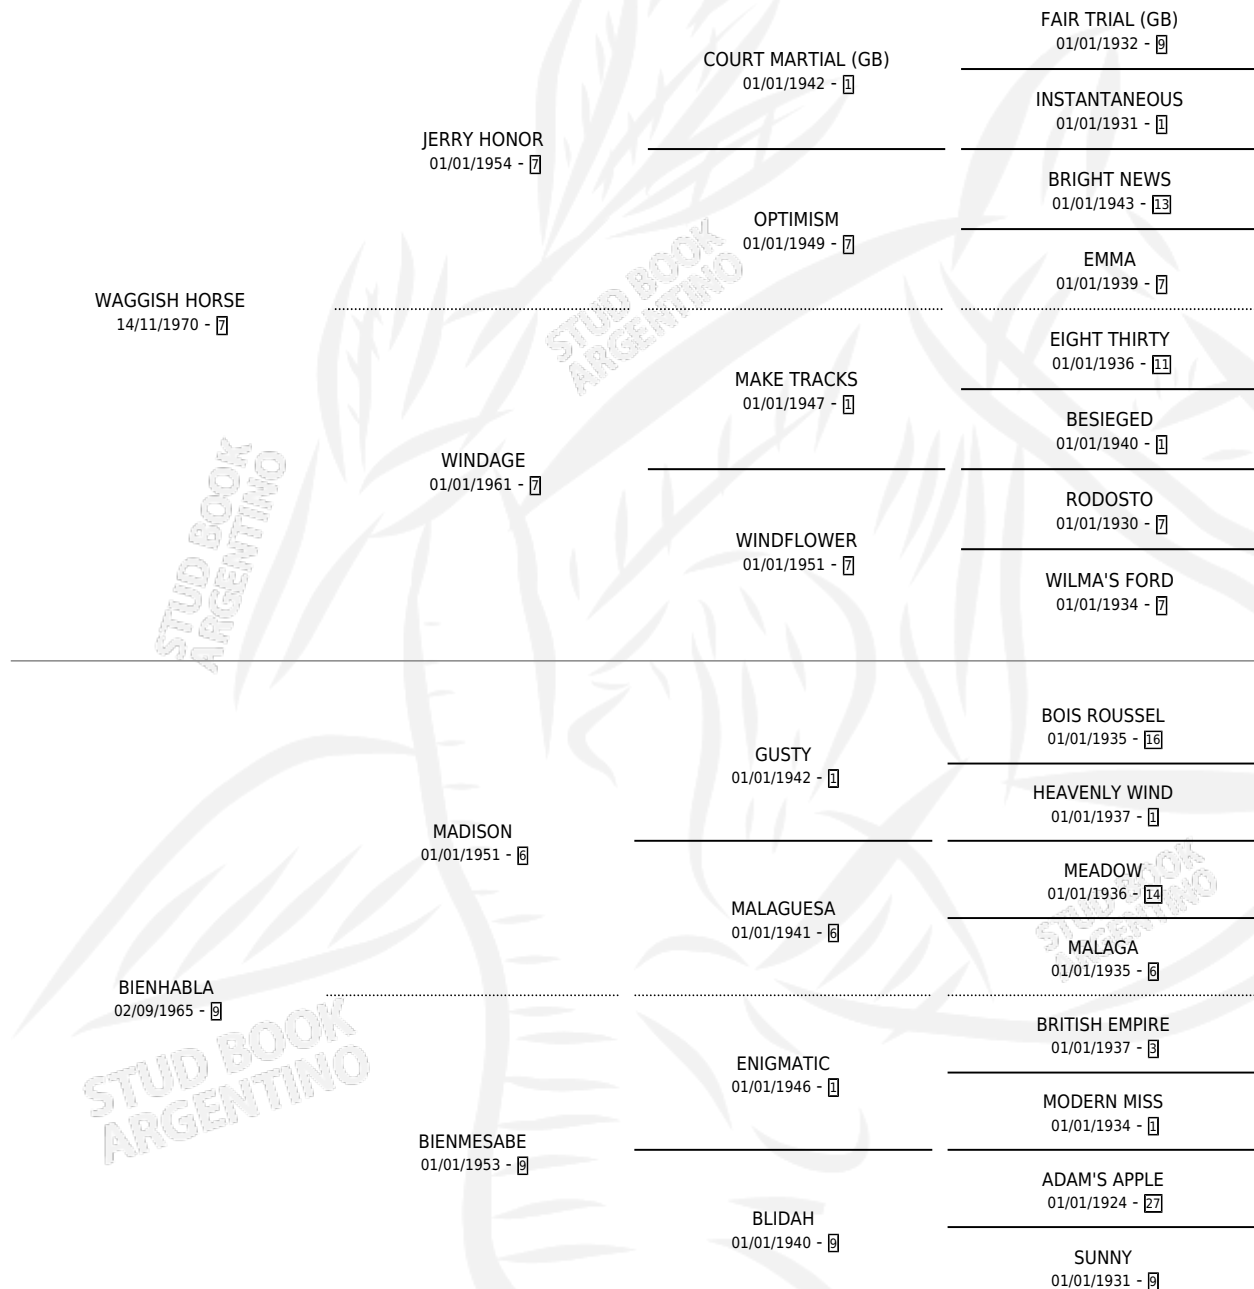

MISTRESS HORSE

por WAGGISH HORSE y BIENHABLA por MADISON

Argentina · Hembra · Tordillo · SP · 02/09/1979
Familia 9-g · Volumen 30

ESTADO

TIPIFICACIÓN SANGUÍNEA	✓
TIPIFICACIÓN POR ADN	X
PASAPORTE	X
IDENTIFICACIÓN POR MICROCHIP	X
REPRODUCTOR	✓

Lugar de nacimiento: Campo particular

Criador: Sin dato

~

HIJOS

	MACHOS	HEMBRAS
3 NACIERON	0	3

SIN ACTUACIONES

PEDIGREE

CAMPAÑA

Solo carreras oficiales de Argentina

POR EDAD

EDAD	CC	1°	2°	3°	4°	5°	NP	CLC	CLG	CLCG1	CLGG1	IMPORTE	GANANCIA / CC
3 AÑOS	2	2	0	0	0	0	0	0	0	0	0	\$0	\$0
TOTALES	2	2	0	0	0	0	0	0	0	0	0	\$0	\$0
%		100%	0.0%	0.0%	0.0%	0.0%	0.0%	0.0%	0.0%	0.0%	0.0%		