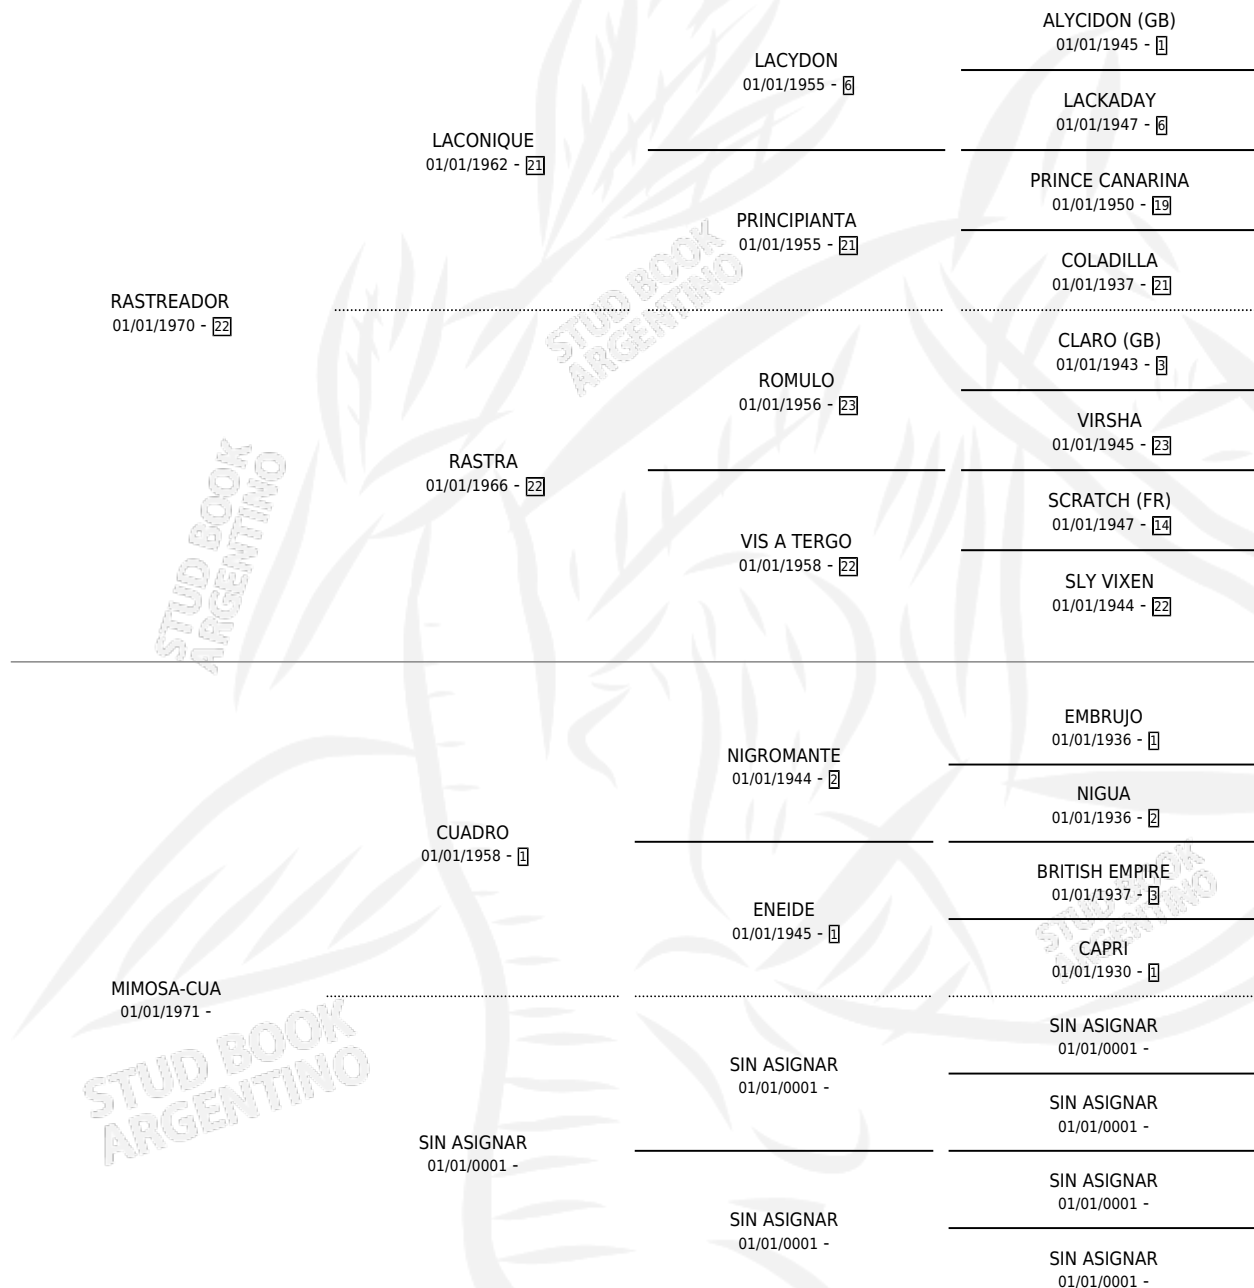

MISS CARLA

por RASTREADOR y MIMOSA-CUA por CUADRO

Argentina · Hembra · Alazan · SP · 19/09/1979
Familia · Volumen 30

ESTADO

TIPIFICACIÓN SANGUÍNEA	X
TIPIFICACIÓN POR ADN	X
PASAPORTE	X
IDENTIFICACIÓN POR MICROCHIP	X
REPRODUCTOR	✓

Lugar de nacimiento: Campo particular

Criador: Sin dato

~

HIJOS

	MACHOS	HEMBRAS
2 NACIERON	0	2
SIN ACTUACIONES		

PEDIGREE

S

mientos 2 / Efectividad 40.00%

PADRILLO	PRODUCTO	CRIADOR	1ER SERVICIO	ÚLTIMO SERVICIO
SIN ANTOJO	∅		29/08/1986	22/10/1986
MISS CARLA	∅		09/09/1985	08/10/1985
Datos oficiales del Stud Book Argentino				
Documento generado el 14/05/2026				
SIN ANTOJO	ANTOJOSA (H A, 02/09/1985)	SIN DATO		
SIN ANTOJO	RADICHA (H A, 18/10/1983)	SIN DATO		