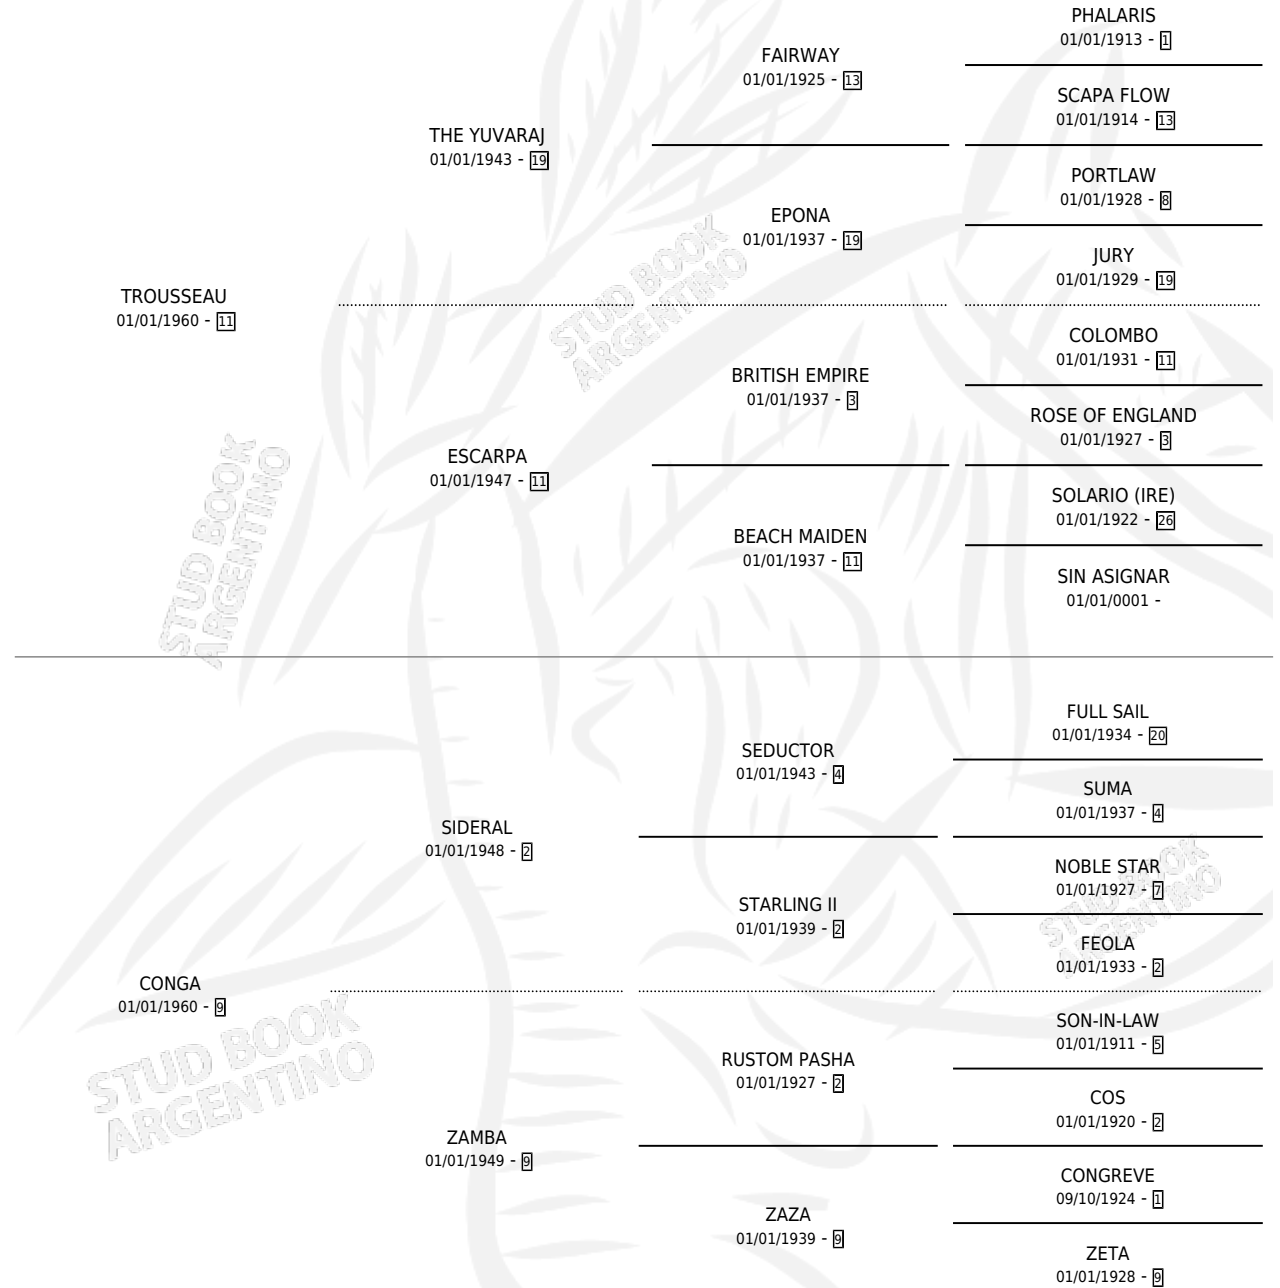

LA BATUCADA

por TROUSSEAU y CONGA por SIDERAL

Argentina · Hembra · Zaino Doradillo · SP · 01/01/1965
Familia 9-g · Volumen 25

ESTADO

TIPIFICACIÓN SANGUÍNEA	X
TIPIFICACIÓN POR ADN	X
PASAPORTE	X
IDENTIFICACIÓN POR MICROCHIP	X
REPRODUCTOR	✓

Lugar de nacimiento: Campo particular

Criador: Sin dato

~

HIJOS

	MACHOS	HEMBRAS
6 NACIERON	2	4
5 CORRIERON	2	3
5 GANARON	2	3
0 GANADORES CL	0 GANADORES GR	0 GANADORES G1

PEDIGREE

S

mientos 2 / Efectividad 28.57%

PADRILLO	PRODUCTO	CRIADOR	1ER SERVICIO	ÚLTIMO SERVICIO
JAMBREMONT	∅		05/09/1989	09/09/1989
LA BATUCADA	∅		30/09/1988	02/10/1988
SABEDOR	SABA TICA TRES (H Z, 28/08/1988)	SIN DATO	14/09/1987	17/09/1987
SABEDOR	∅		07/09/1986	22/10/1986
EL GORDO	∅		05/12/1985	07/12/1985
LE GOOD	∅			
SABEDOR	GRAN BATUCA (H Z, 07/10/1985)	SIN DATO		