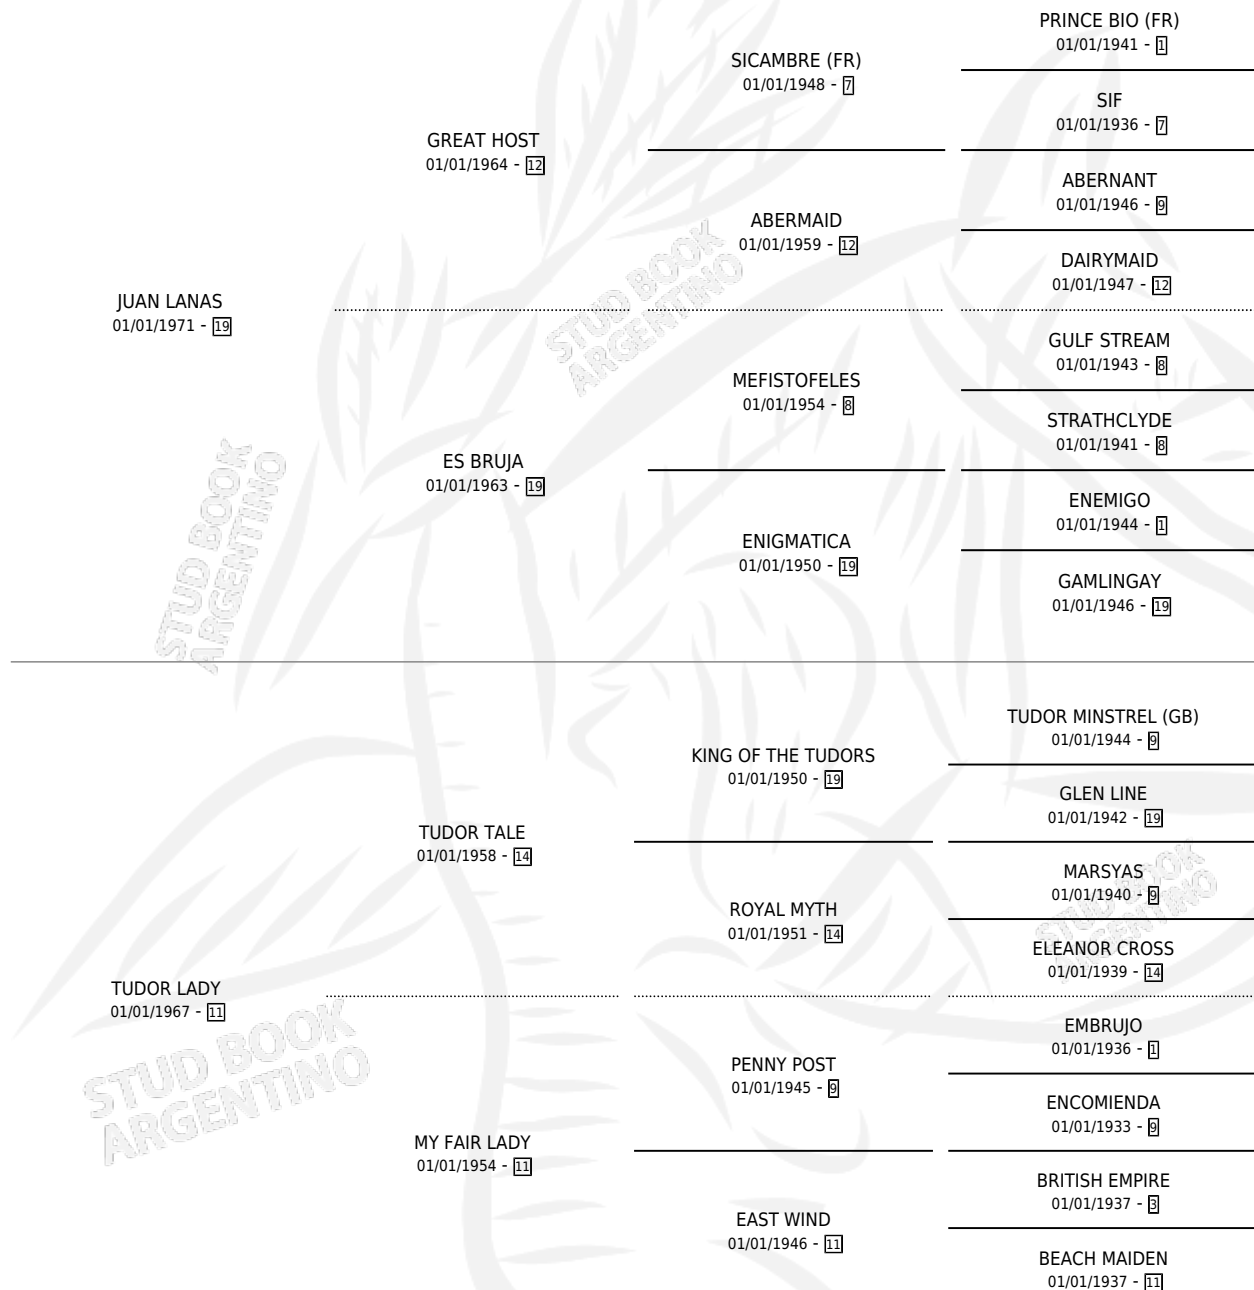

LADY LANAS

por JUAN LANAS y TUDOR LADY por TUDOR TALE

Argentina · Hembra · Alazan · SP · 01/01/1979
Familia 11-d · Volumen 30

ESTADO

TIPIFICACIÓN SANGUÍNEA	✓
TIPIFICACIÓN POR ADN	X
PASAPORTE	X
IDENTIFICACIÓN POR MICROCHIP	X
REPRODUCTOR	✓

Lugar de nacimiento: Campo particular

Criador: Los Mimbres

~

HIJOS

	MACHOS	HEMBRAS
4 NACIERON	0	4
SIN ACTUACIONES		

PEDIGREE

S

cimientos 4 / Efectividad 40.00%

PADRILLO	PRODUCTO	CRIADOR	1ER SERVICIO	ÚLTIMO SERVICIO
OLIMPO SUN	∅		24/09/1995	15/11/1995
LADY LANAS	LADY OLIM (H ZD, 15/09/1995)	LOS MIMBRES	28/08/1994	24/09/1994
Datos oficiales del Stud Book Argentino			27/09/1993	29/09/1993
OLIMPO SUN	∅		24/09/1992	28/09/1992
LA SOLARIUM (H Z, 20/09/1993)		LOS MIMBRES	11/11/1990	13/11/1990
OLD-MISSION		LOS MIMBRES	30/08/1988	03/09/1988
VOY VOLANDO	∅		01/09/1987	05/09/1987
SILENCIANTE	LADY SILENCIO (H Z, 23/08/1988)	LOS MIMBRES	16/12/1986	20/12/1986
VOY VOLANDO	∅		04/12/1985	06/12/1985
VOY VOLANDO	∅			
ROEDERER	∅			