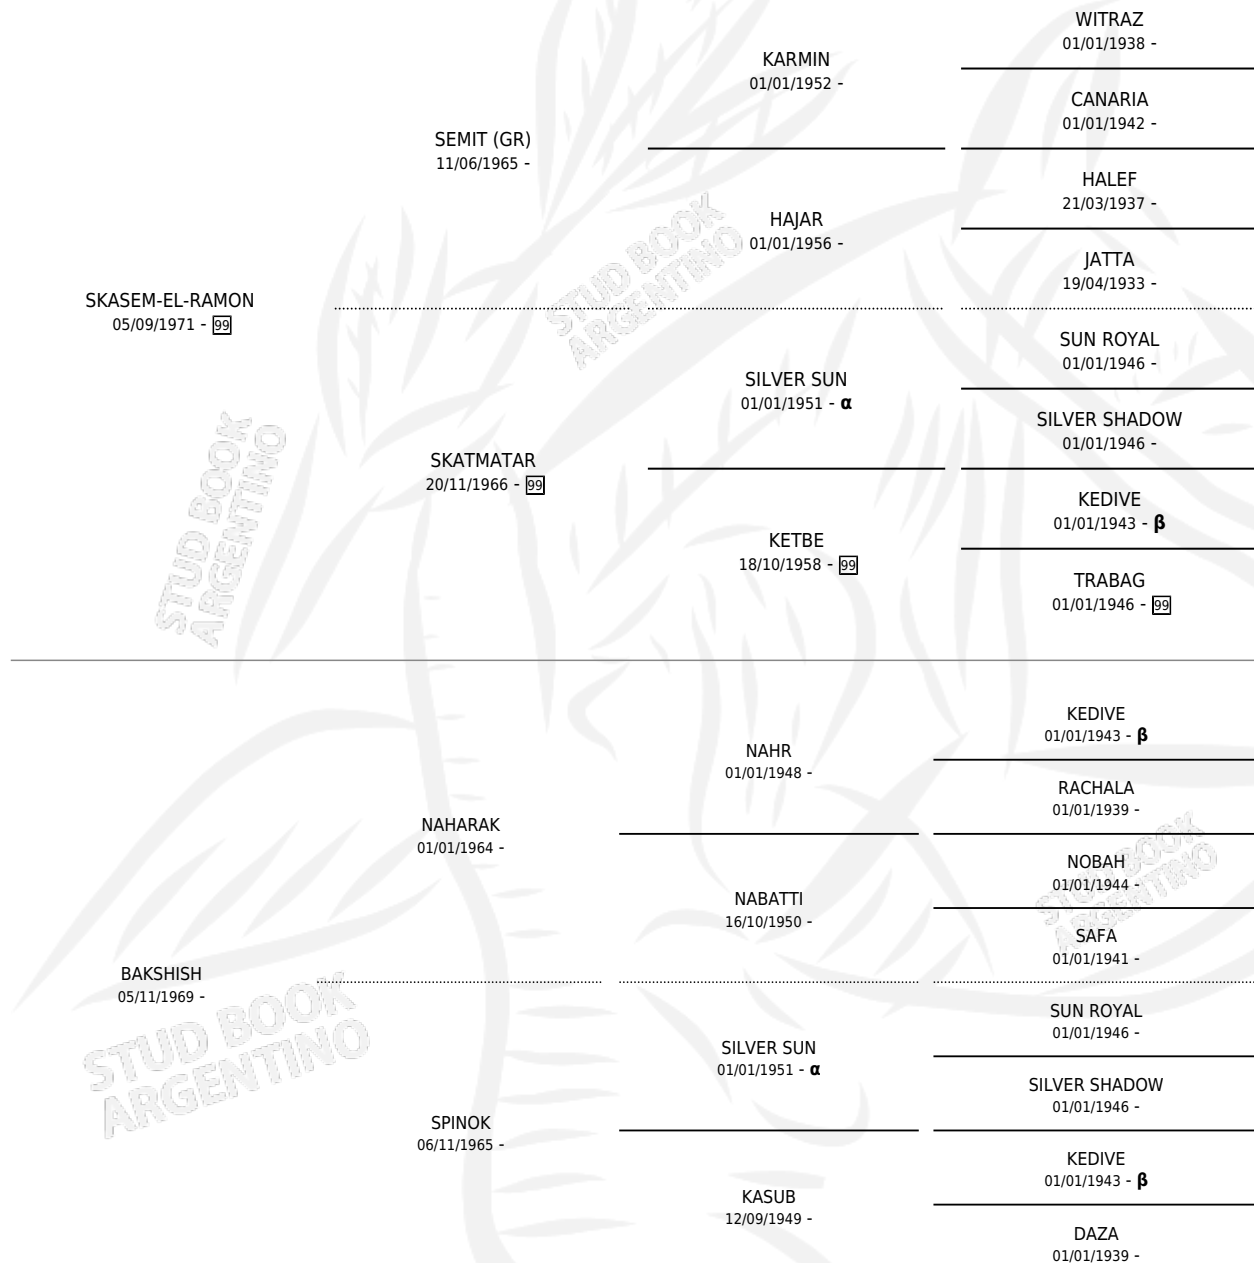

## ESTADO

TIPIFICACIÓN SANGUÍNEA	✓
TIPIFICACIÓN POR ADN	X
PASAPORTE	X
IDENTIFICACIÓN POR MICROCHIP	X
REPRODUCTOR	✓

**Lugar de nacimiento:** Campo particular

**Criador:** Sin dato

~

## PEDIGREE

INBREEDING :  $\alpha, \beta$

S

cimientos 6 / Efectividad 54.55%

PADRILLO	PRODUCTO	CRIADOR	1ER SERVICIO	ÚLTIMO SERVICIO
WN WAR HAWK (US)	JM NANDO (M A, 28/11/1997)	SIN DATO	10/12/1996	12/12/1996
WN WAR HAWK (US)	∅		30/10/1995	30/10/1995
WN WAR HAWK (US)	JM ANGELA (H T, 05/11/1994)	SIN DATO	15/11/1993	15/11/1993
WN WAR HAWK (US)	∅		12/10/1992	13/10/1992
COMAR FEDERAL	∅		10/10/1991	12/10/1991
FEDEYIN	COMAR AMAL (M TA, 30/09/1991)	SIN DATO	01/11/1990	03/11/1990
FEDEYIN	COMAR FARAS (M T, 15/10/1990)	SIN DATO	08/11/1989	10/11/1989
FEDEYIN	COMAR FETYZ (M A, 02/09/1988)	SIN DATO	25/09/1987	27/09/1987
MARBETTE	∅		03/09/1986	05/09/1986
MARBETTE	COMAR ALIA (H T, 23/08/1986)	SIN DATO	16/09/1985	18/09/1985
SIN ASIGNAR	∅			