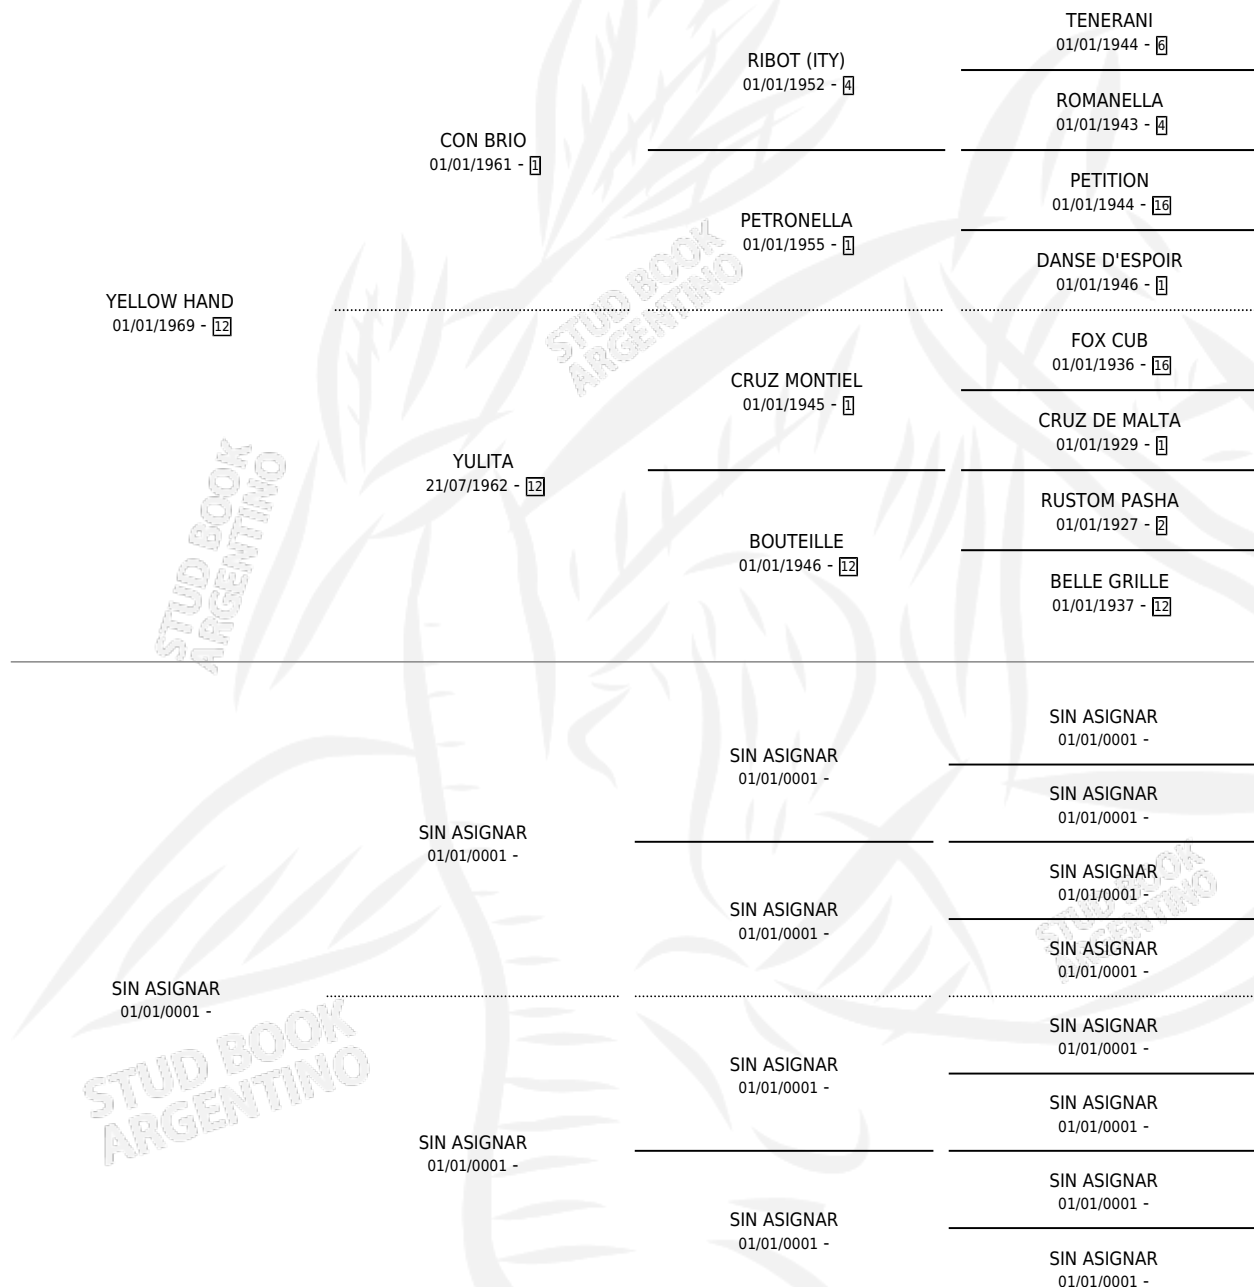

YELLOW POPPI

por **YELLOW HAND** y **SIN ASIGNAR** por **SIN ASIGNAR**

Argentina · Hembra · Alazan · SP · 01/01/1979
Familia · Volumen 30

ESTADO

TIPIFICACIÓN SANGUÍNEA	✓
TIPIFICACIÓN POR ADN	X
PASAPORTE	X
IDENTIFICACIÓN POR MICROCHIP	X
REPRODUCTOR	✓

Lugar de nacimiento: Campo particular

Criador: Monadri

~

HIJOS

	MACHOS	HEMBRAS
6 NACIERON	1	5
3 CORRIERON	1	2

SIN ACTUACIONES

PEDIGREE

S

cimientos 6 / Efectividad 46.15%

PADRILLO	PRODUCTO	CRIADOR	1ER SERVICIO	ÚLTIMO SERVICIO
CUSTODIADO	Ø		11/10/1995	14/10/1995
YELLOW POPPI	Ø		14/12/1994	16/12/1994
BEQUESITO	BEQUE ANDARIEGA (H Z, 25/07/1994)	MONADRI	11/08/1993	15/08/1993
GRAN NAVEGANTE	Ø		19/08/1992	24/08/1992
TU DESCUIDO	Ø		28/09/1991	30/09/1991
BEQUESITO	BEQUE POPPI (H Z, 19/09/1991)	MONADRI	05/10/1990	06/10/1990
BEQUESITO	Ø		09/08/1989	05/12/1989
TURIN	TU ERES VIRGI (H A, 28/07/1989)	MONADRI	13/08/1988	15/08/1988
TURIN	Ø		12/08/1987	16/08/1987
TURIN	Ø		23/12/1986	27/12/1986
TURIN	TU ERES TURISTA (H A, 04/12/1986)	SIN DATO	19/12/1985	23/12/1985
TURIN	TU ERES (H A, 02/12/1985)	SIN DATO		
TIMADOR	TIMBERD (M A, 17/10/1984)	SIN DATO		