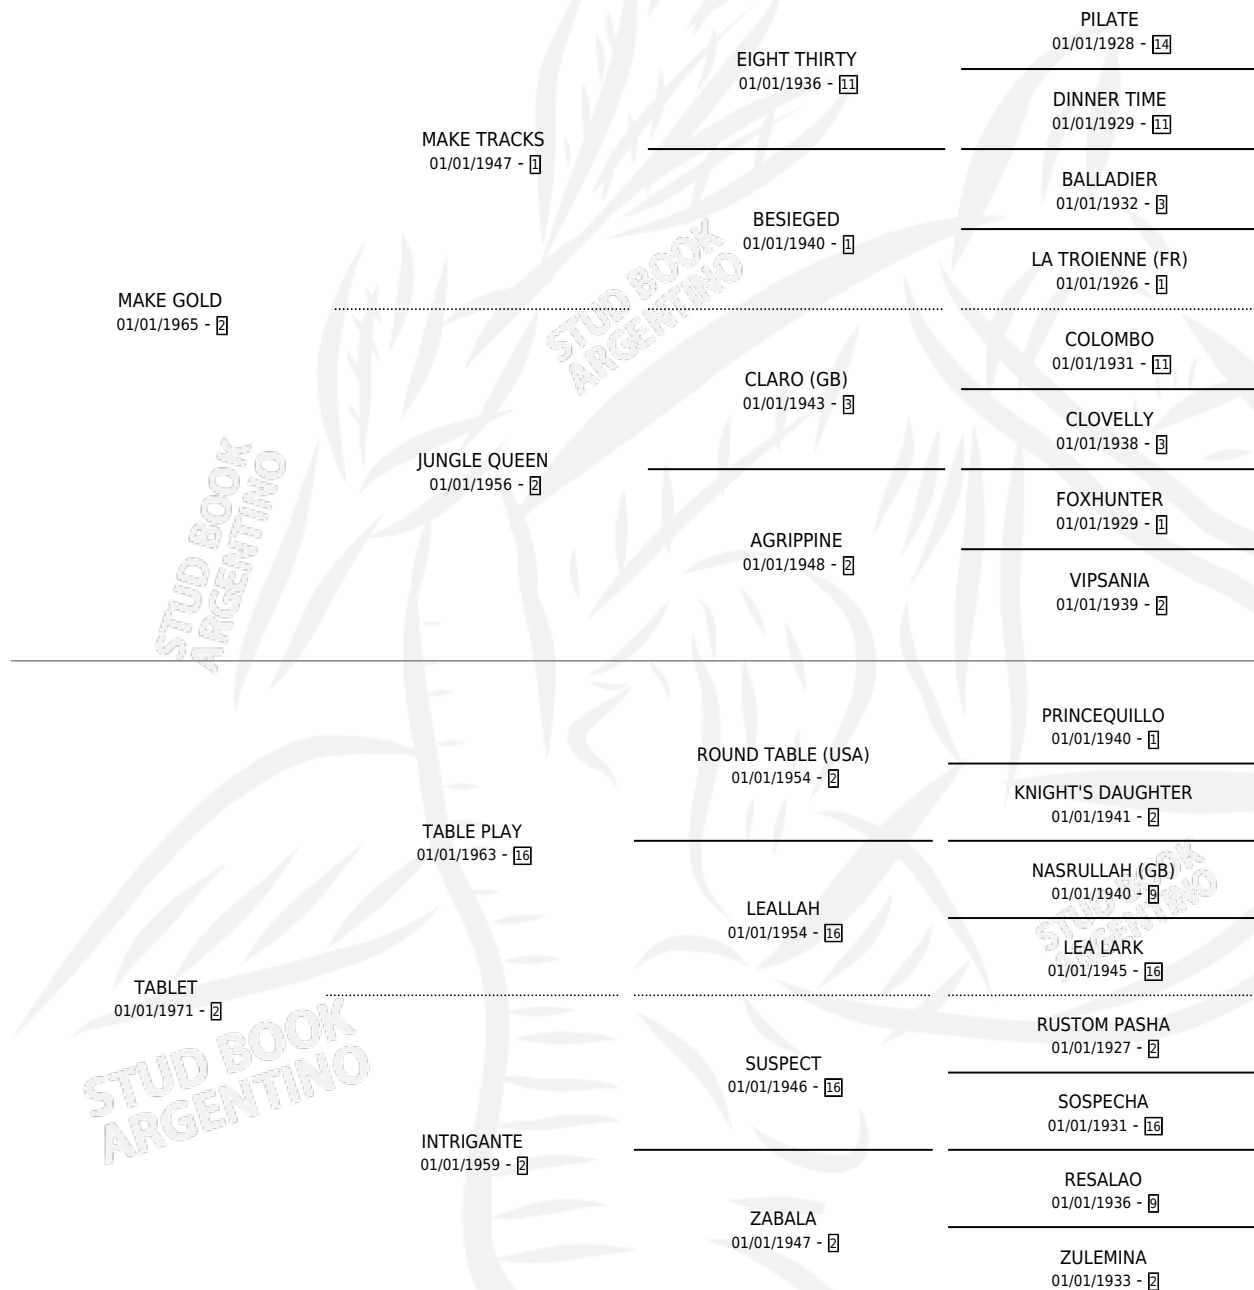

LA INOCENTE

por MAKE GOLD y TABLET por TABLE PLAY

Argentina · Hembra · Alazan · SP · 29/09/1979
Familia 2-a · Volumen 30

ESTADO

TIPIFICACIÓN SANGUÍNEA	X
TIPIFICACIÓN POR ADN	X
PASAPORTE	X
IDENTIFICACIÓN POR MICROCHIP	X
REPRODUCTOR	✓

Lugar de nacimiento: Casablanca

Criador: Sin dato

~

HIJOS

	MACHOS	HEMBRAS
7 NACIERON	2	5
1 CORRIERON	1	0

SIN ACTUACIONES

PEDIGREE

S

mientos 7 / Efectividad 77.78%

PADRILLO	PRODUCTO	CRIADOR	1ER SERVICIO	ÚLTIMO SERVICIO
BELINO	BELLA INOCENTE (H A, 05/12/1992)	SIN DATO	12/12/1991	12/12/1991
GERMANO	RAYO GERMANO (M Z, 20/10/1991)	SIN DATO	22/10/1990	22/10/1990
GERMANO	MANOLA LA ROSA (H Z, 12/10/1990)	SIN DATO	08/11/1989	08/11/1989
GERMANO	PITU GIRL (H Z, 17/10/1989)	SIN DATO	24/10/1988	24/10/1988
RIFADO	LA RIFADA (H A, 26/08/1988)	SIN DATO	23/09/1987	24/09/1987
RIFADO	∅		12/11/1986	12/11/1986
GERMANO	INOMANO (M Z, 04/11/1986)	SIN DATO	08/11/1985	08/11/1985
GERMANO	∅			
GERMANO	LA GERMANA (H ZC, 26/10/1985)	SIN DATO		