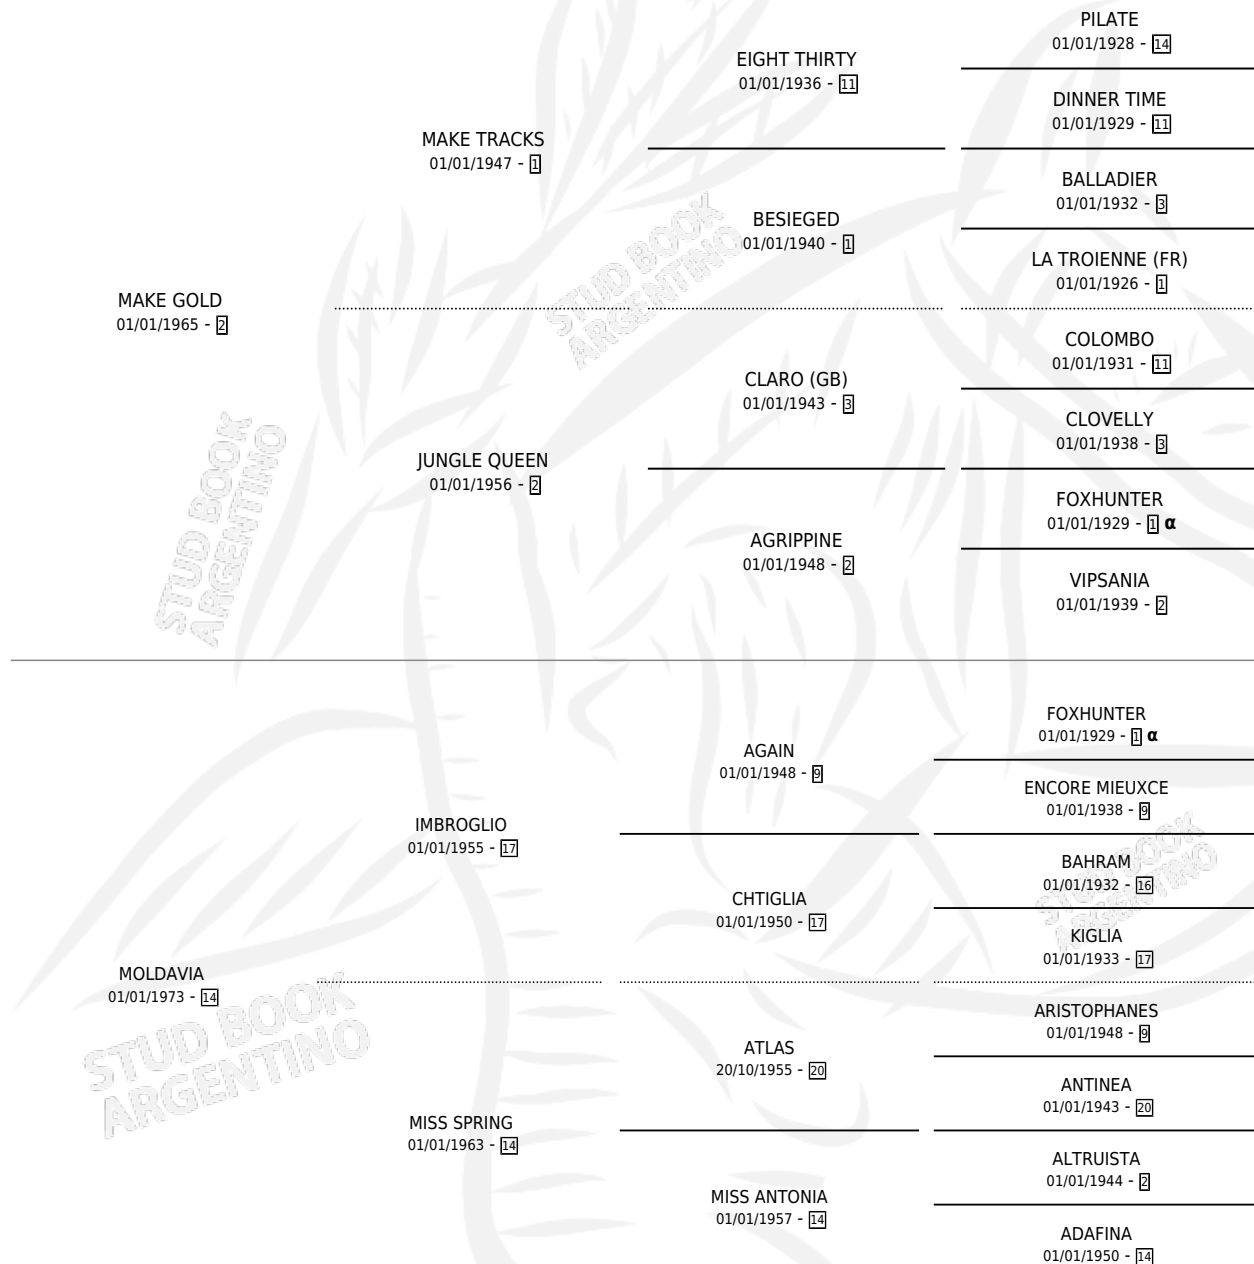

### ESTADO

TIPIFICACIÓN SANGUÍNEA	X
TIPIFICACIÓN POR ADN	X
PASAPORTE	X
IDENTIFICACIÓN POR MICROCHIP	X
REPRODUCTOR	✓

**Lugar de nacimiento:** Campo particular

**Criador:** Sin dato

~

### HIJOS

	MACHOS	HEMBRAS
1 NACIERON	0	1
SIN ACTUACIONES		

INBREEDING : α

S

mientos 1 / Efectividad 16.67%

PADRILLO	PRODUCTO	CRIADOR	1ER SERVICIO	ÚLTIMO SERVICIO
BANDIDO	∅		08/11/1989	05/12/1989
<b>SU MAJESTAD</b>	∅		25/08/1987	25/10/1987
EXTEMPORANEO	∅		02/11/1986	04/11/1986
EXTEMPORANEO	∅		26/12/1985	30/12/1985
EXTEMPORANEO	FLOR DEL RIO (H Z, 06/11/1985)	SIN DATO		