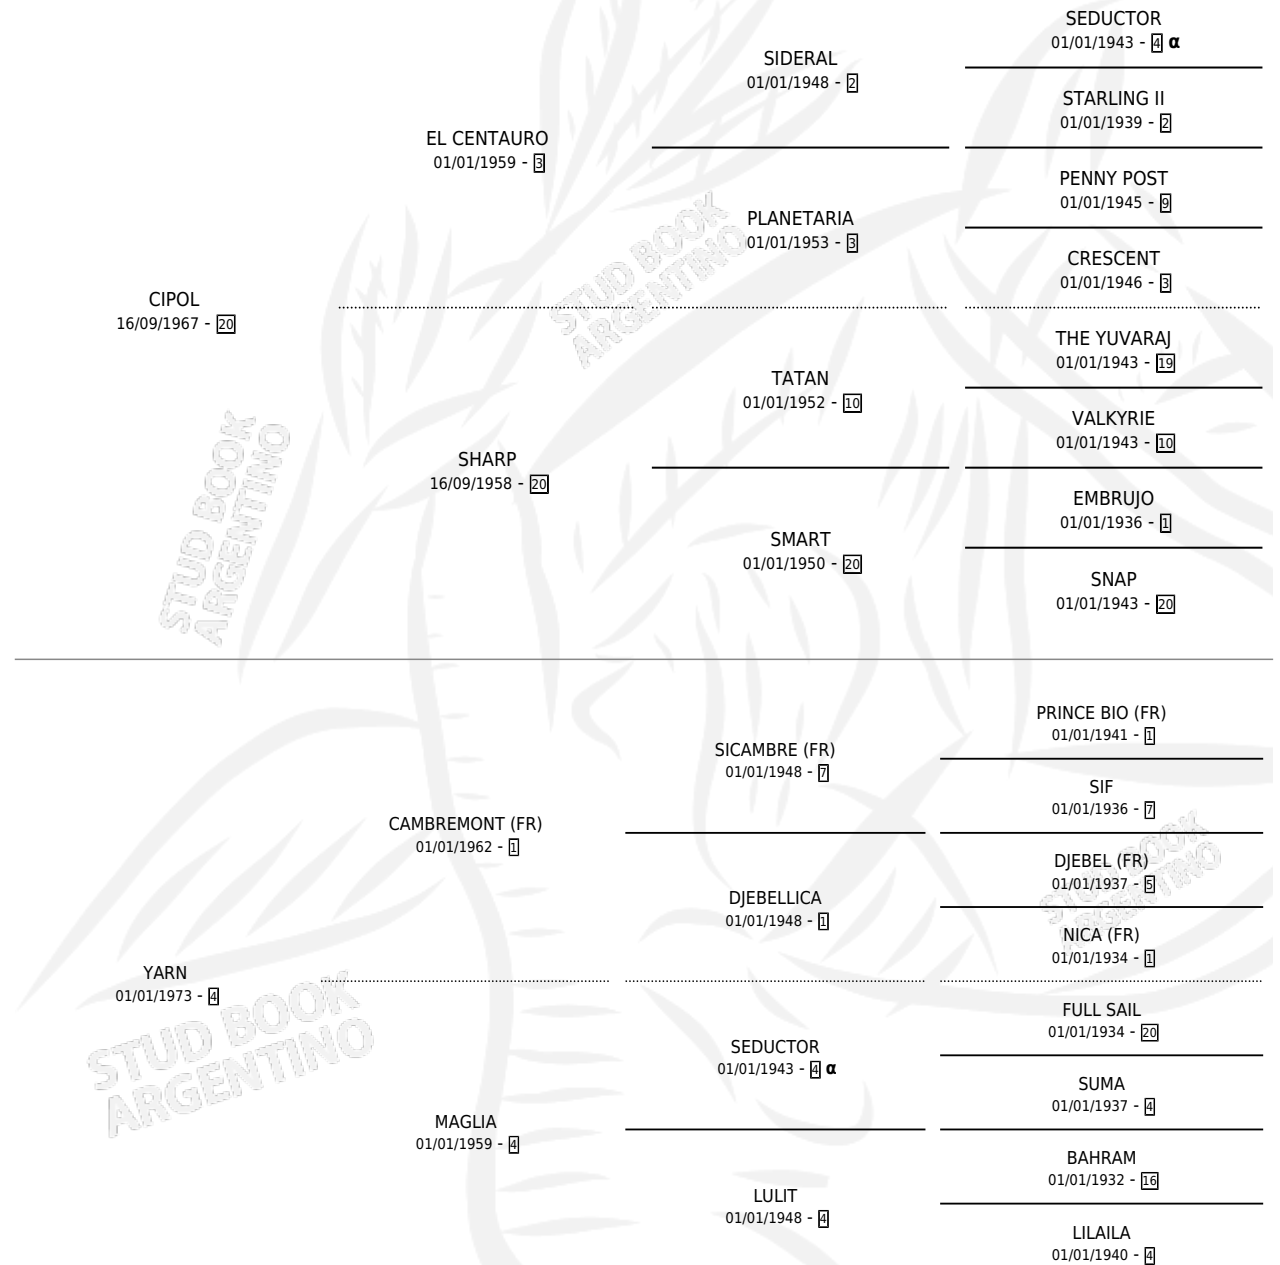

GOBELINO

por CIPOL y YARN por CAMBREMONT (FR)

Argentina · Hembra · No Consigna · SP · 24/09/1979
Familia 4-j · Volumen 30

ESTADO

TIPIFICACIÓN SANGUÍNEA	X
TIPIFICACIÓN POR ADN	X
PASAPORTE	X
IDENTIFICACIÓN POR MICROCHIP	X
REPRODUCTOR	X

Lugar de nacimiento: Campo particular

Criador: Sin dato

PEDIGREE

INBREEDING : α

EXPORTACIÓN / IMPORTACIÓN

FECHA	MOVIMIENTO	PAÍS
01/03/1984	EXPORTADO	ESTADOS UNIDOS

~

CAMPAÑA

Solo carreras oficiales de Argentina

POR EDAD

EDAD	CC	1°	2°	3°	4°	5°	NP	CLC	CLG	CLCG1	CLGG1	IMPORTE	GANANCIA / CC
4 AÑOS	1	1	0	0	0	0	0	0	0	0	0	\$0	\$0
TOTALES	1	1	0	0	0	0	0	0	0	0	0	\$0	\$0
%		100%	0.0%	0.0%	0.0%	0.0%	0.0%	0.0%	0.0%	0.0%	0.0%		