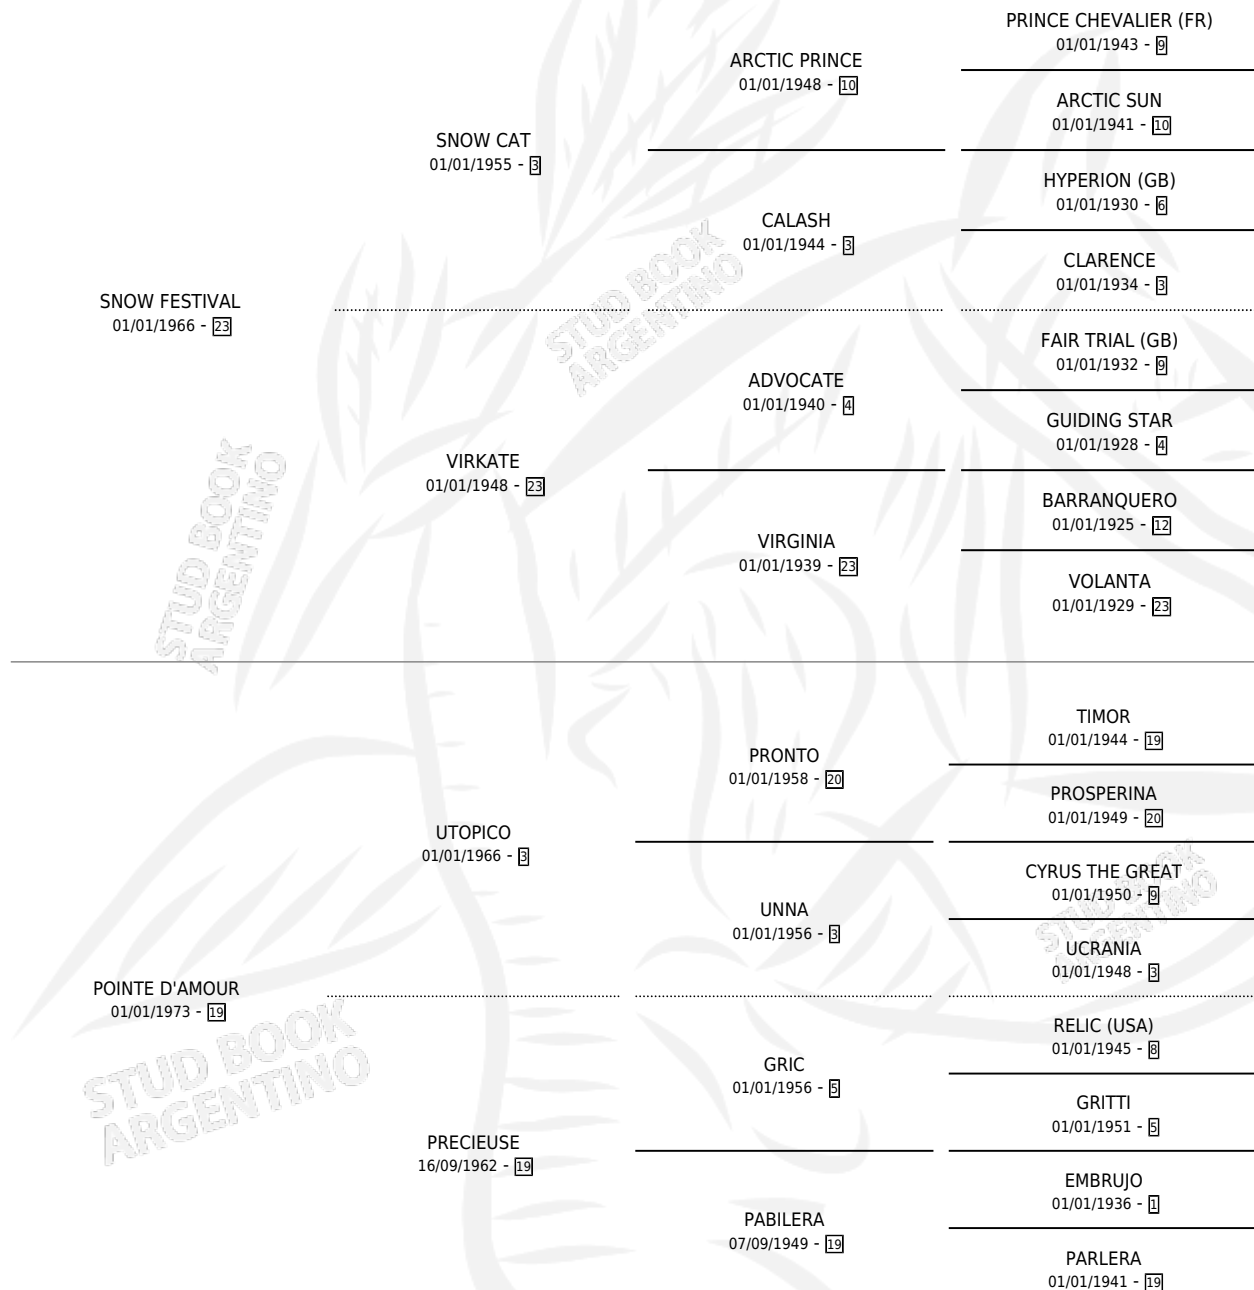

PEDRAZA

por SNOW FESTIVAL y POINTE D'AMOUR por UTOPICO

Argentina · Hembra · Alazan · SP · 06/09/1979
Familia 19-c · Volumen 30

ESTADO

TIPIFICACIÓN SANGUÍNEA	✓
TIPIFICACIÓN POR ADN	X
PASAPORTE	X
IDENTIFICACIÓN POR MICROCHIP	X
REPRODUCTOR	✓

Lugar de nacimiento: Campo particular

Criador: Sin dato

~

HIJOS

	MACHOS	HEMBRAS
4 NACIERON	4	0
2 CORRIERON	2	0

SIN ACTUACIONES

PEDIGREE

S

cimientos 4 / Efectividad 33.33%

PADRILLO	PRODUCTO	CRIADOR	1ER SERVICIO	ÚLTIMO SERVICIO
SOY GARRONERO	PORTEÑO SOY (M Z, 17/11/1996)	SIN DATO	30/11/1995	30/11/1995
PEDRAZA	∅		15/08/1994	07/09/1994
SOY GARRONERO	∅		21/11/1992	07/12/1992
Datos oficiales del Stud Book Argentino Documento generado el 27/04/2026				
PEÑON	PEPEGUAY (M A, 15/11/1992)	SIN DATO	21/11/1991	21/11/1991
studbook.org.ar	∅		23/09/1990	04/10/1990
PEÑON				
BORDEAUX BOB (USA)	∅		01/11/1989	01/11/1989
ATLANTIC EXIT (USA)	∅		11/11/1988	11/11/1988
KEARNEY (GB)	PAY THE IRISH (M A, 09/10/1988)	SIN DATO	03/10/1987	29/10/1987
KEARNEY (GB)	∅		16/10/1986	13/12/1986
SCISSOR SHARP (USA)	ON EDGE (M Z, 30/08/1986)	SIN DATO	22/08/1985	12/09/1985
KEARNEY (GB)	∅			
KEARNEY (GB)	∅			