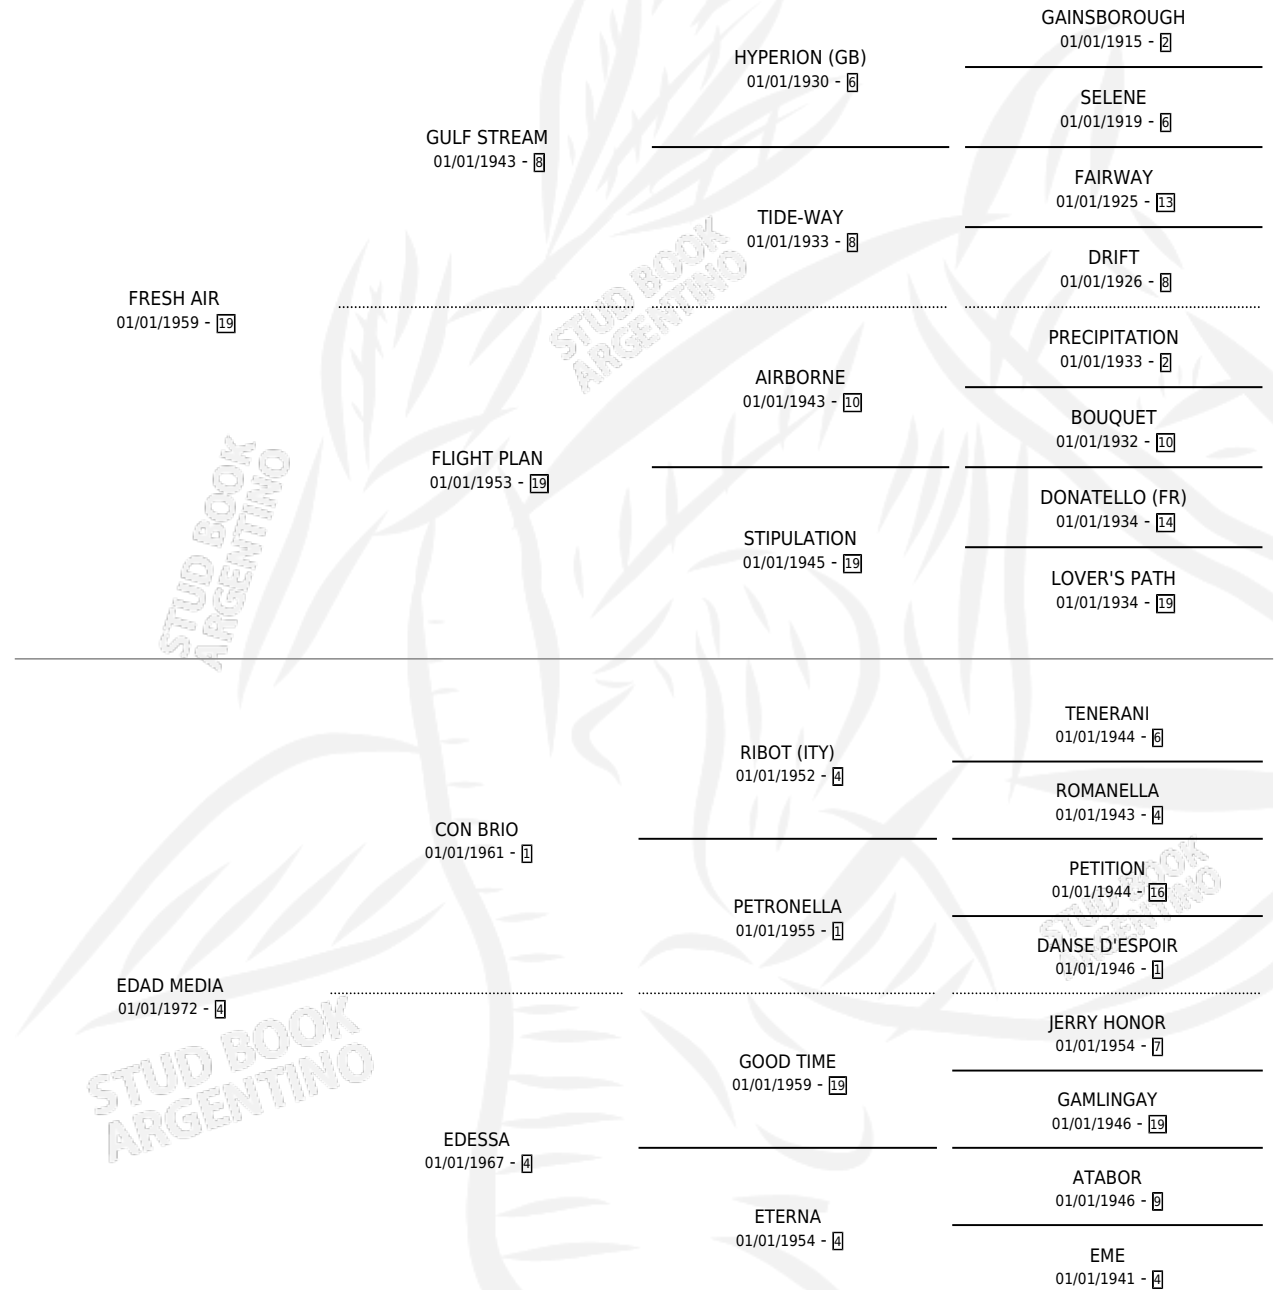

# SIGLO DIEZ

por **FRESH AIR** y **EDAD MEDIA** por **CON BRIO**

Argentina · Hembra · No Consigna · SP · 31/08/1979  
Familia 4-k · Volumen 30

## ESTADO

TIPIFICACIÓN SANGUÍNEA	X
TIPIFICACIÓN POR ADN	X
PASAPORTE	X
IDENTIFICACIÓN POR MICROCHIP	X
REPRODUCTOR	X

**Lugar de nacimiento:** Campo particular

**Criador:** Sin dato

## PEDIGREE

**EXPORTACIÓN / IMPORTACIÓN**

FECHA	MOVIMIENTO	PAÍS
01/02/1984	EXPORTADO	ESTADOS UNIDOS

~

**CAMPAÑA**

Solo carreras oficiales de Argentina