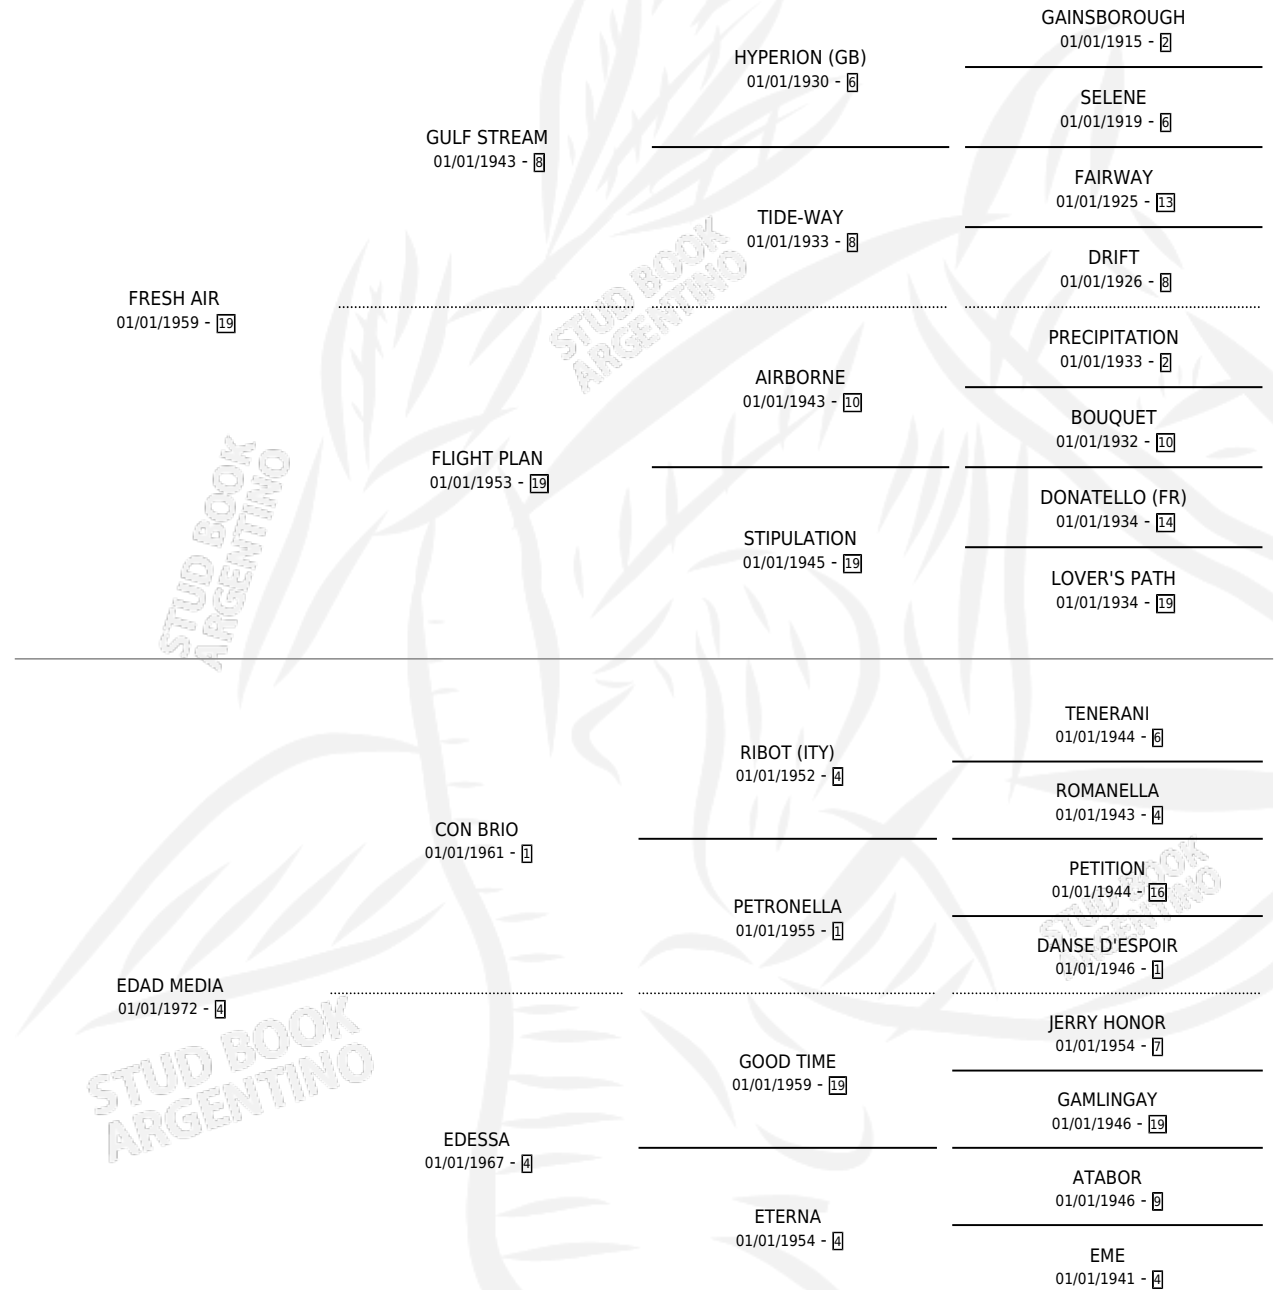

SIGLO DIEZ

por **FRESH AIR** y **EDAD MEDIA** por **CON BRIO**

Argentina · Hembra · No Consigna · SP · 31/08/1979
Familia 4-k · Volumen 30

ESTADO

TIPIFICACIÓN SANGUÍNEA	X
TIPIFICACIÓN POR ADN	X
PASAPORTE	X
IDENTIFICACIÓN POR MICROCHIP	X
REPRODUCTOR	X

Lugar de nacimiento: Campo particular

Criador: Sin dato

PEDIGREE