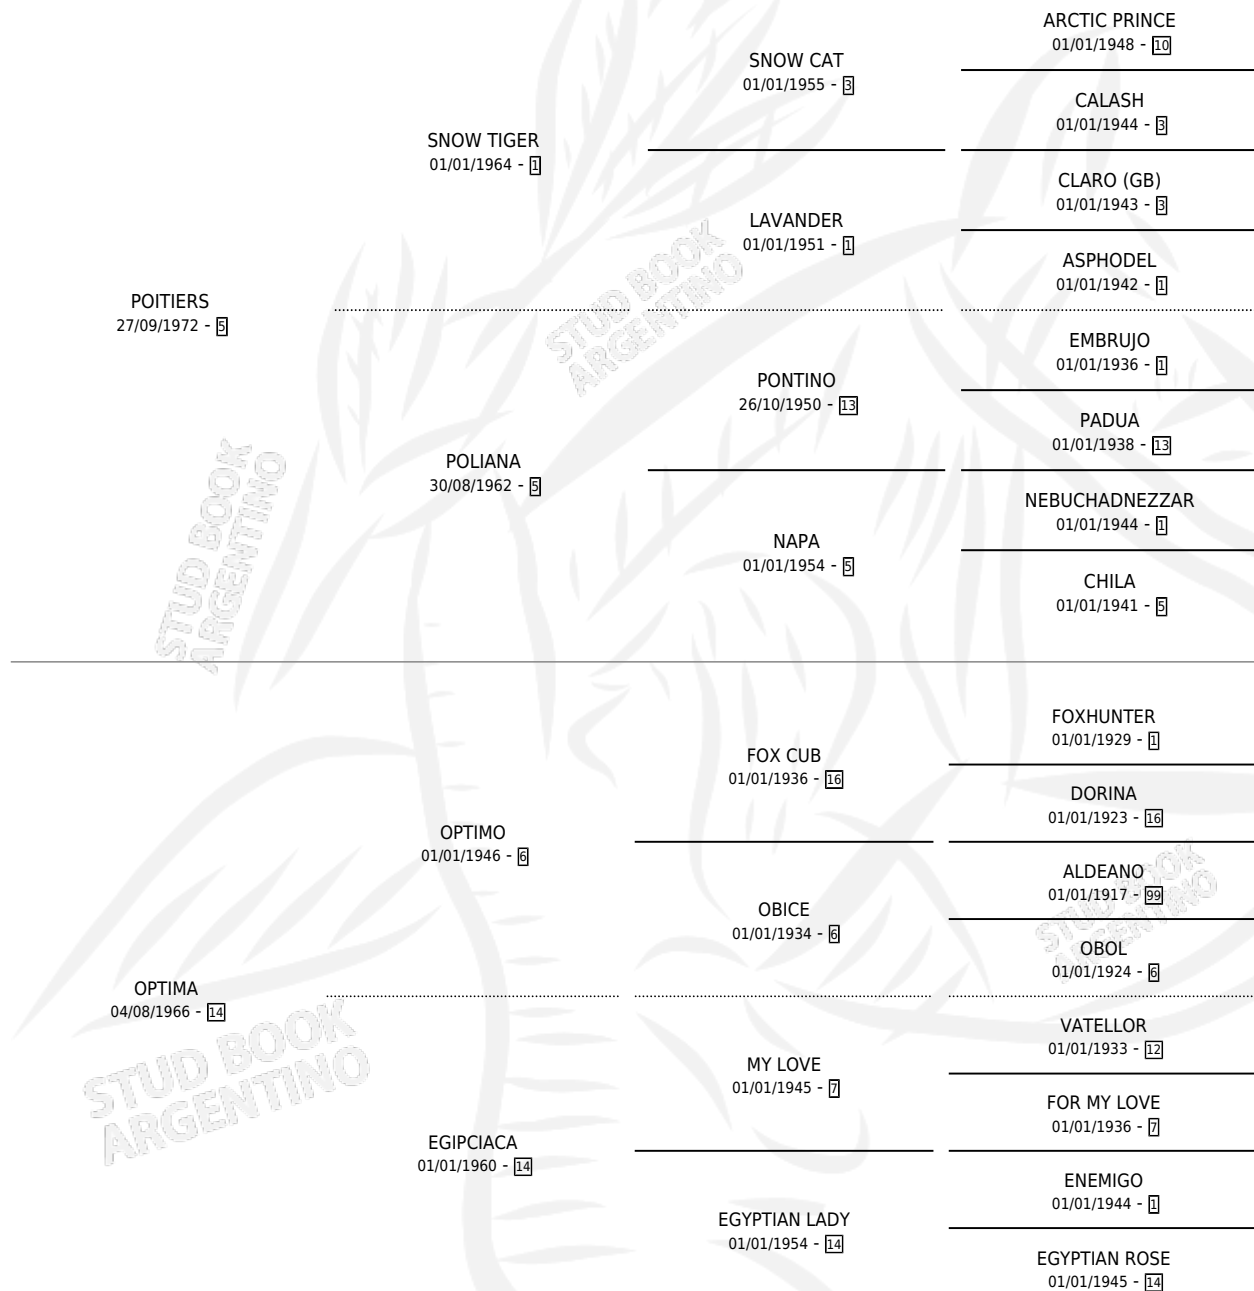

DON QUITO

por POITIERS y OPTIMA por OPTIMO

Argentina · Macho · Alazan · SP · 21/09/1979
Familia 14-e · Volumen 30

ESTADO

TIPIFICACIÓN SANGUÍNEA	X
TIPIFICACIÓN POR ADN	X
PASAPORTE	X
IDENTIFICACIÓN POR MICROCHIP	X
REPRODUCTOR	X

Lugar de nacimiento: Campo particular

Criador: Sin dato

PEDIGREE