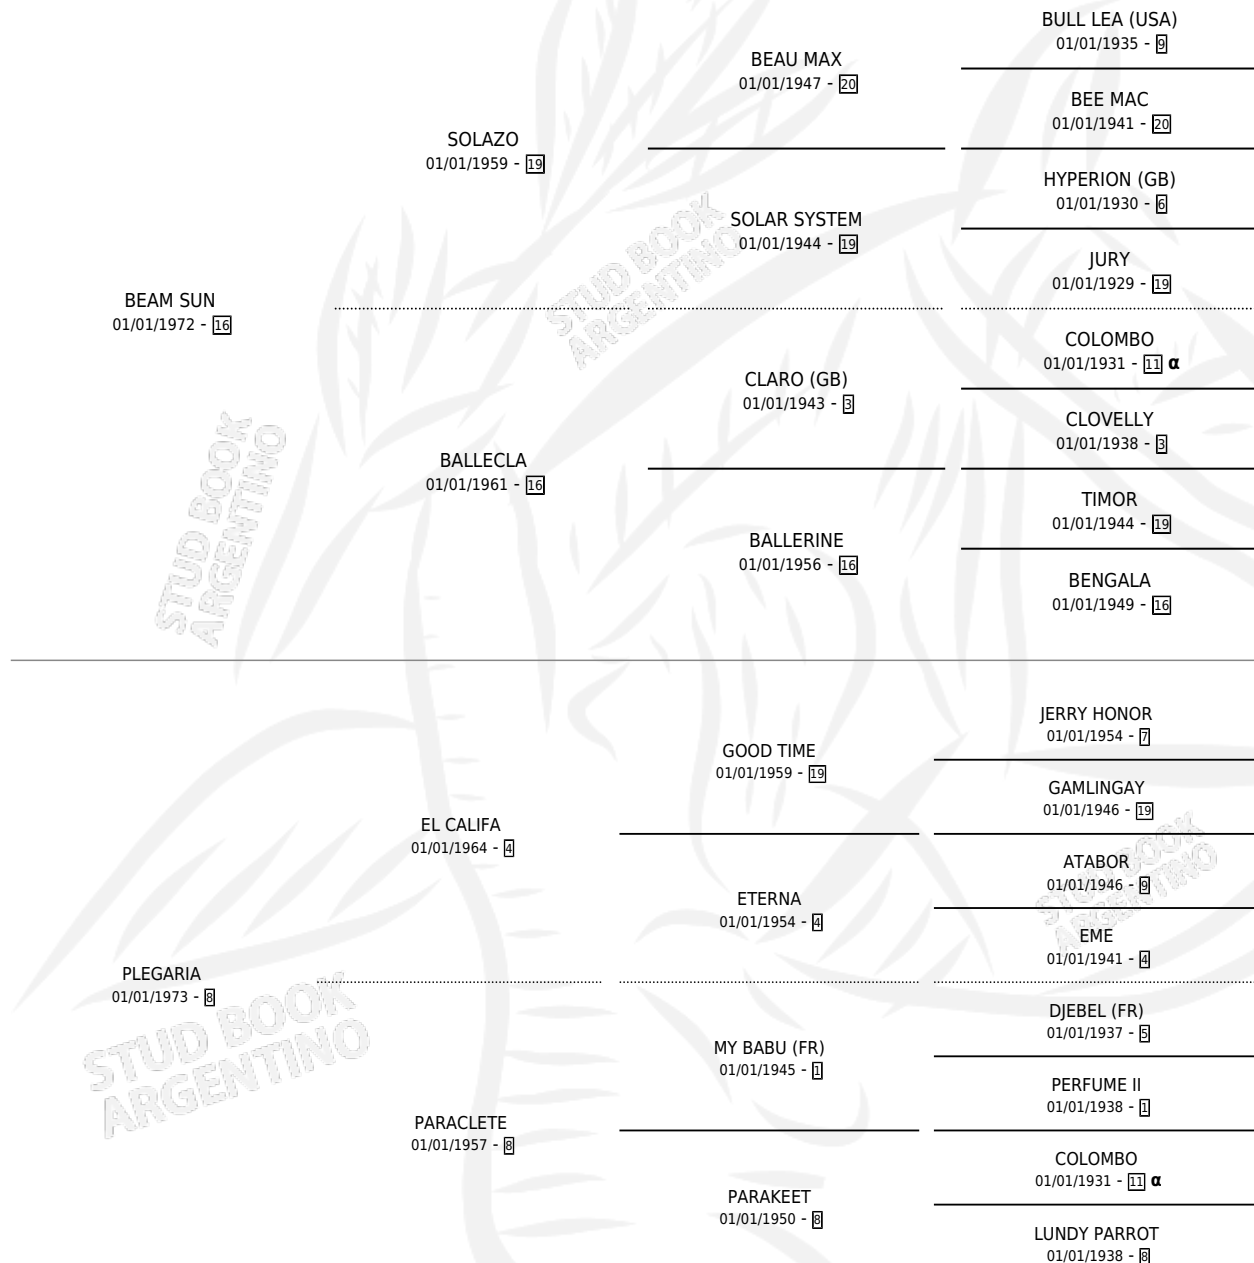

LUCKY BEAM

por **BEAM SUN** y **PLEGARIA** por **EL CALIFA**

Argentina · Hembra · Zaino · SP · 01/01/1979
Familia 8-k · Volumen 30

ESTADO

TIPIFICACIÓN SANGUÍNEA	X
TIPIFICACIÓN POR ADN	X
PASAPORTE	X
IDENTIFICACIÓN POR MICROCHIP	X
REPRODUCTOR	✓

Lugar de nacimiento: Campo particular
Criador: Sin dato

~

HIJOS

	MACHOS	HEMBRAS
2 NACIERON	1	1
1 CORRIERON	1	0

SIN ACTUACIONES

PEDIGREE

INBREEDING : α

S

mientos 2 / Efectividad 28.57%

PADRILLO	PRODUCTO	CRIADOR	1ER SERVICIO	ÚLTIMO SERVICIO
PIED DE PORT	∅		14/11/1989	14/11/1989
LUCKY BEAM	∅		07/10/1988	11/10/1988
Datos oficiales del Stud Book Argentino	∅		07/11/1987	11/11/1987
CORLEONE	∅		16/11/1985	20/11/1985
RASH	∅			
studbook.org.ar				
RASH	∅			
EL PININO	PININAZO (M Z, 24/09/1985)	SIN DATO		
RASH	LUCKY RASH (H Z, 14/10/1987) •MURIÓ EL 02/05/1988•	SIN DATO		