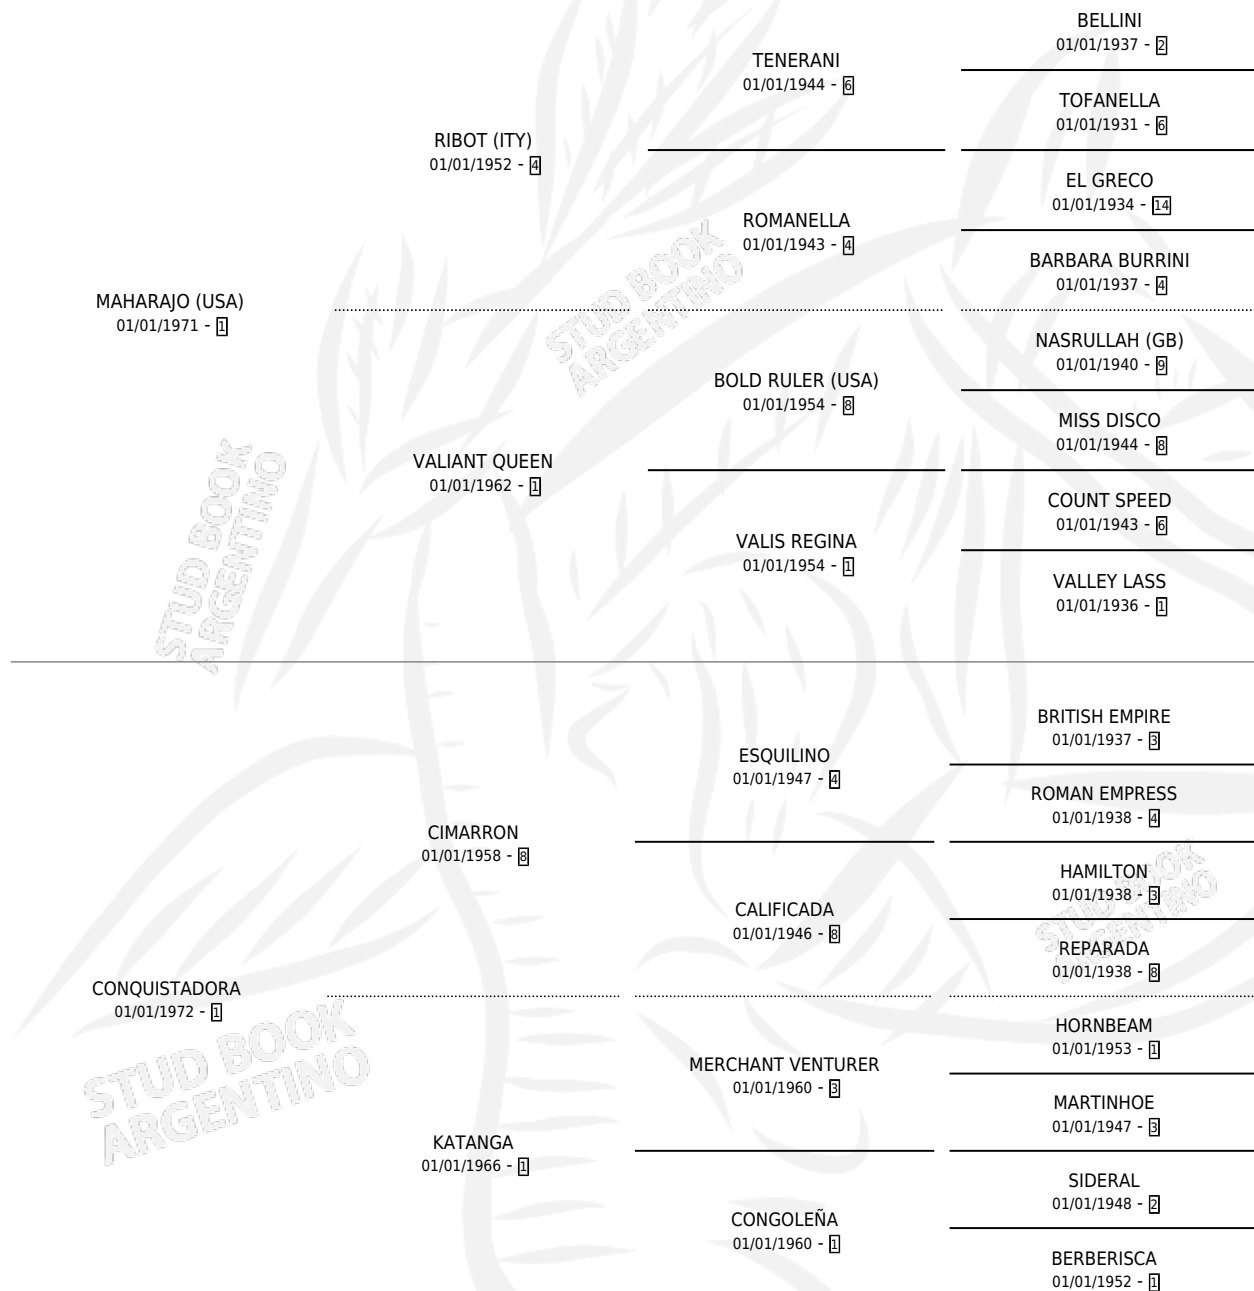

FIRMADO

por MAHARAJO (USA) y CONQUISTADORA por CIMARRON

Argentina · Macho · Alazan Tostado · SP · 01/09/1979
Familia 1-h · Volumen 30

ESTADO

TIPIFICACIÓN SANGUÍNEA	✓
TIPIFICACIÓN POR ADN	X
PASAPORTE	X
IDENTIFICACIÓN POR MICROCHIP	X
REPRODUCTOR	✓

Lugar de nacimiento: Campo particular

Criador: Sin dato

~

HIJOS

	MACHOS	HEMBRAS
14 NACIERON	4	10
3 CORRIERON	1	2

SIN ACTUACIONES

PEDIGREE

CAMPAÑA

Solo carreras oficiales de Argentina

POR EDAD

EDAD	CC	1°	2°	3°	4°	5°	NP	CLC	CLG	CLCG1	CLGG1	IMPORTE	GANANCIA / CC
3 AÑOS	1	1	0	0	0	0	0	0	0	0	0	\$0	\$0
4 AÑOS	2	2	0	0	0	0	0	0	0	0	0	\$0	\$0
5 AÑOS	4	2	0	1	1	0	0	2	0	1	0	\$0	\$0
6 AÑOS	4	3	0	0	0	1	0	0	0	0	0	\$0	\$0
TOTALES	11	8	0	1	1	1	0	2	0	1	0	\$0	\$0
%		72.7%	0.0%	9.1%	9.1%	9.1%	0.0%	18.2%	0.0%	50.0%	0.0%		