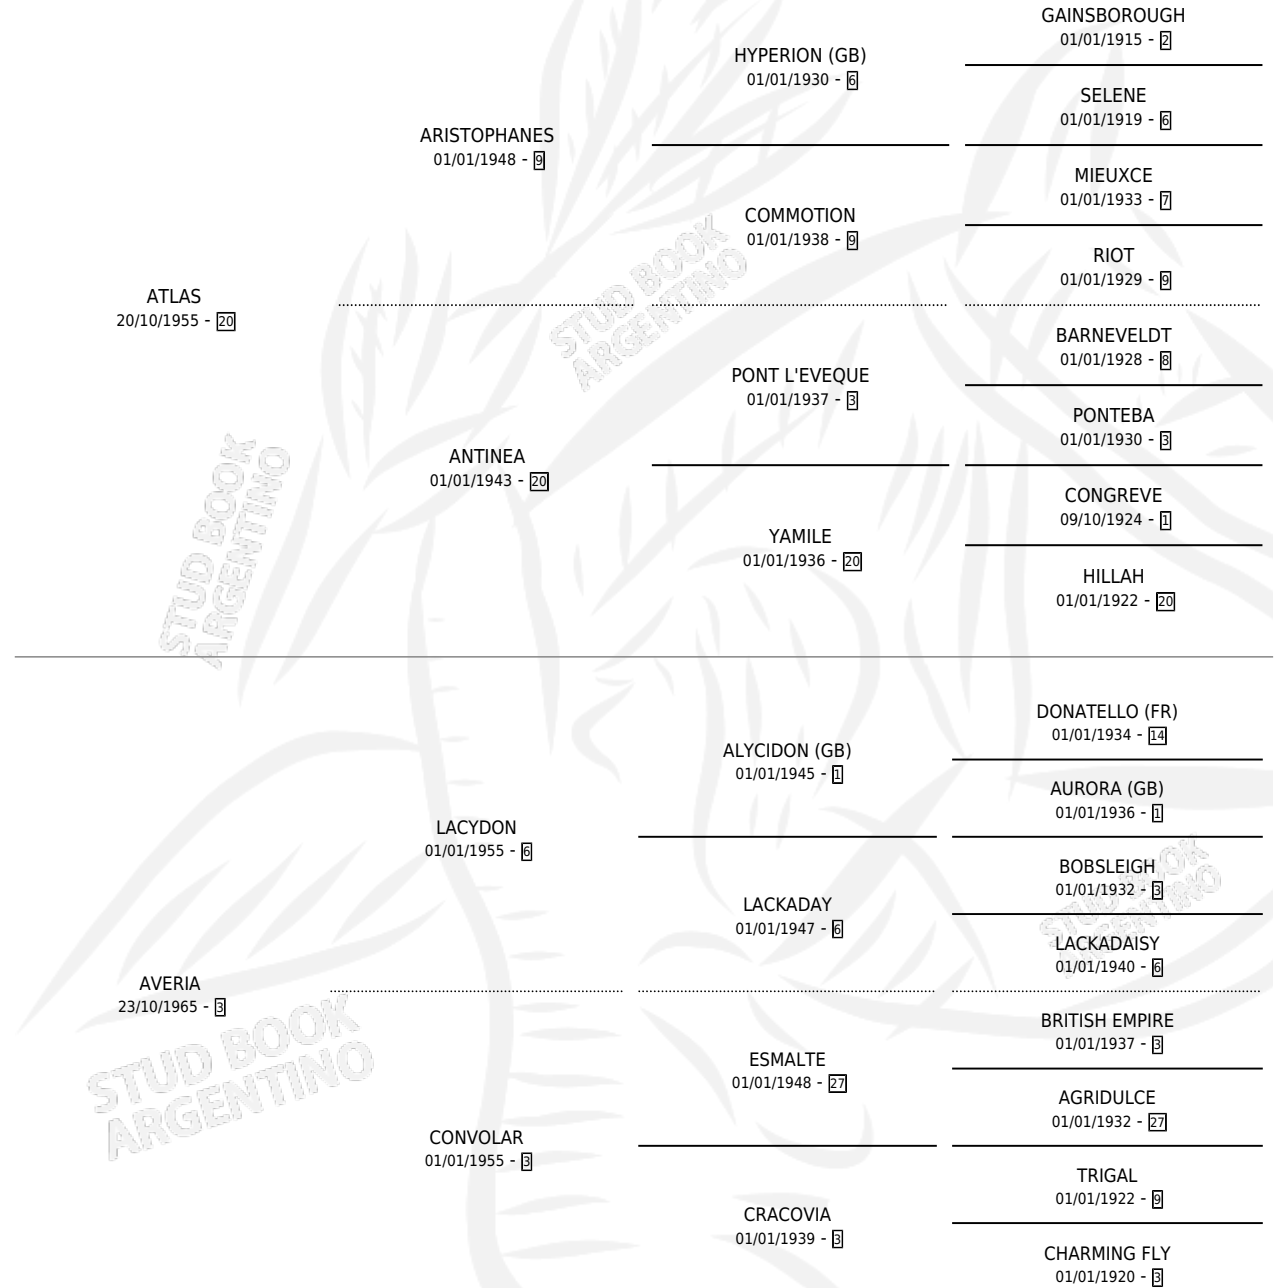

QUE AVENTURA

por ATLAS y AVERIA por LACYDON

Argentina · Hembra · Zaino · SP · 19/09/1979
Familia 3-n · Volumen 30

ESTADO

TIPIFICACIÓN SANGUÍNEA	X
TIPIFICACIÓN POR ADN	X
PASAPORTE	X
IDENTIFICACIÓN POR MICROCHIP	X
REPRODUCTOR	✓

Lugar de nacimiento: Campo particular

Criador: Sin dato

~

HIJOS

	MACHOS	HEMBRAS
10 NACIERON	6	4
5 CORRIERON	2	3
4 GANARON	2	2
0 GANADORES CL	0 GANADORES GR	0 GANADORES G1

PEDIGREE

CAMPAÑA

Solo carreras oficiales de Argentina