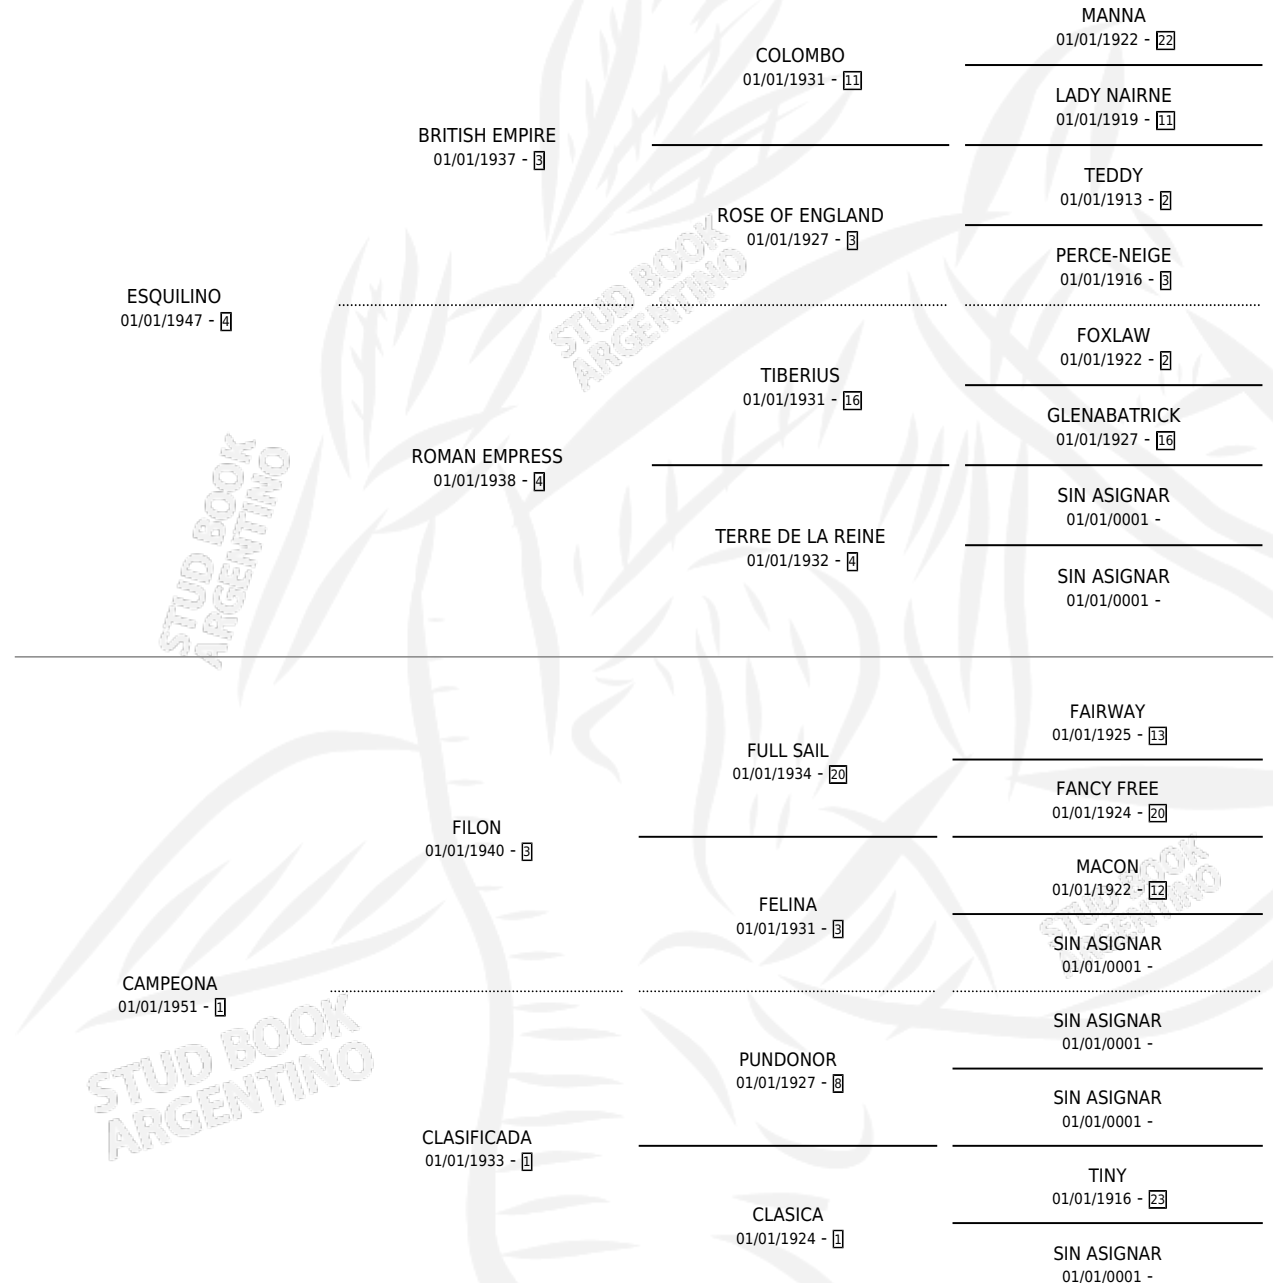

CAIO DUILIO

por **ESQUILINO** y **CAMPEONA** por **FILON**

Argentina · Macho · Zaino · SP · 01/01/1965
Familia 1-e · Volumen 25

ESTADO

TIPIFICACIÓN SANGUÍNEA	X
TIPIFICACIÓN POR ADN	X
PASAPORTE	X
IDENTIFICACIÓN POR MICROCHIP	X
REPRODUCTOR	X

Lugar de nacimiento: Campo particular

Criador: Sin dato

~

HIJOS

	MACHOS	HEMBRAS
1 NACIERON	0	1
SIN ACTUACIONES		

PEDIGREE