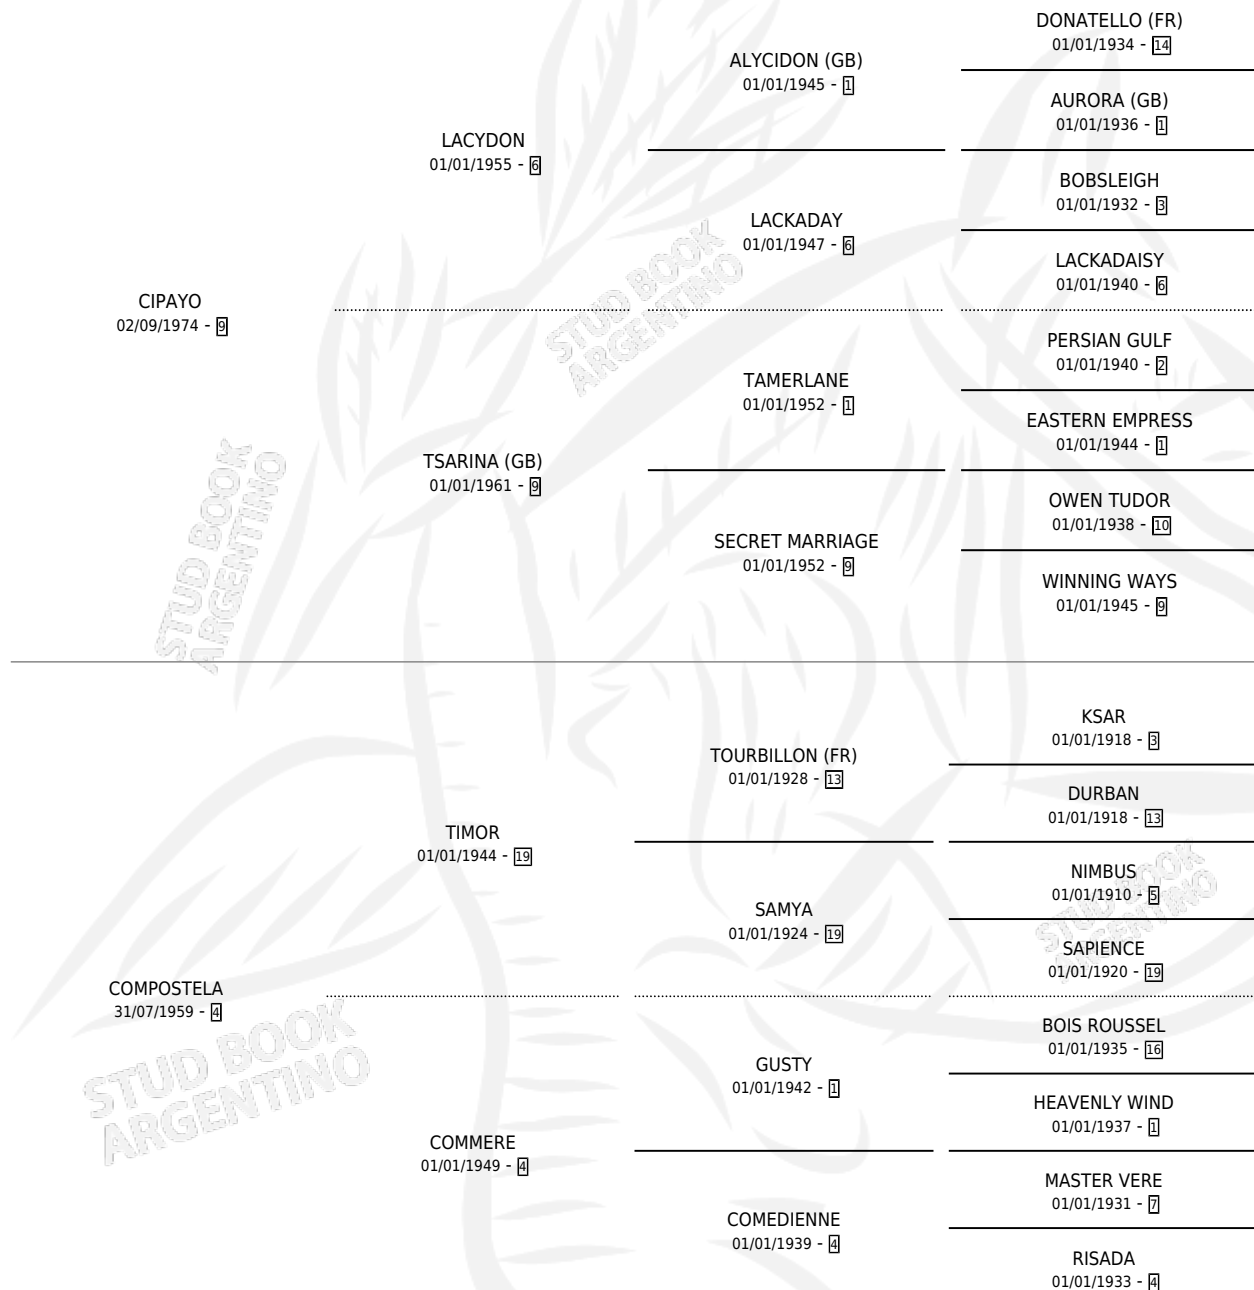

TAMAKO

por CIPAYO y COMPOSTELA por TIMOR

Argentina · Macho · Zaino Doradillo · SP · 27/09/1979
Familia 4-b · Volumen 30

ESTADO

TIPIFICACIÓN SANGUÍNEA	✓
TIPIFICACIÓN POR ADN	X
PASAPORTE	X
IDENTIFICACIÓN POR MICROCHIP	X
REPRODUCTOR	✓

Lugar de nacimiento: Campo particular

Criador: Sin dato

~

HIJOS

	MACHOS	HEMBRAS
80 NACIERON	46	34
44 CORRIERON	30	14
22 GANARON	19	3
3 GANADORES CL	0 GANADORES GR	0 GANADORES G1

PEDIGREE