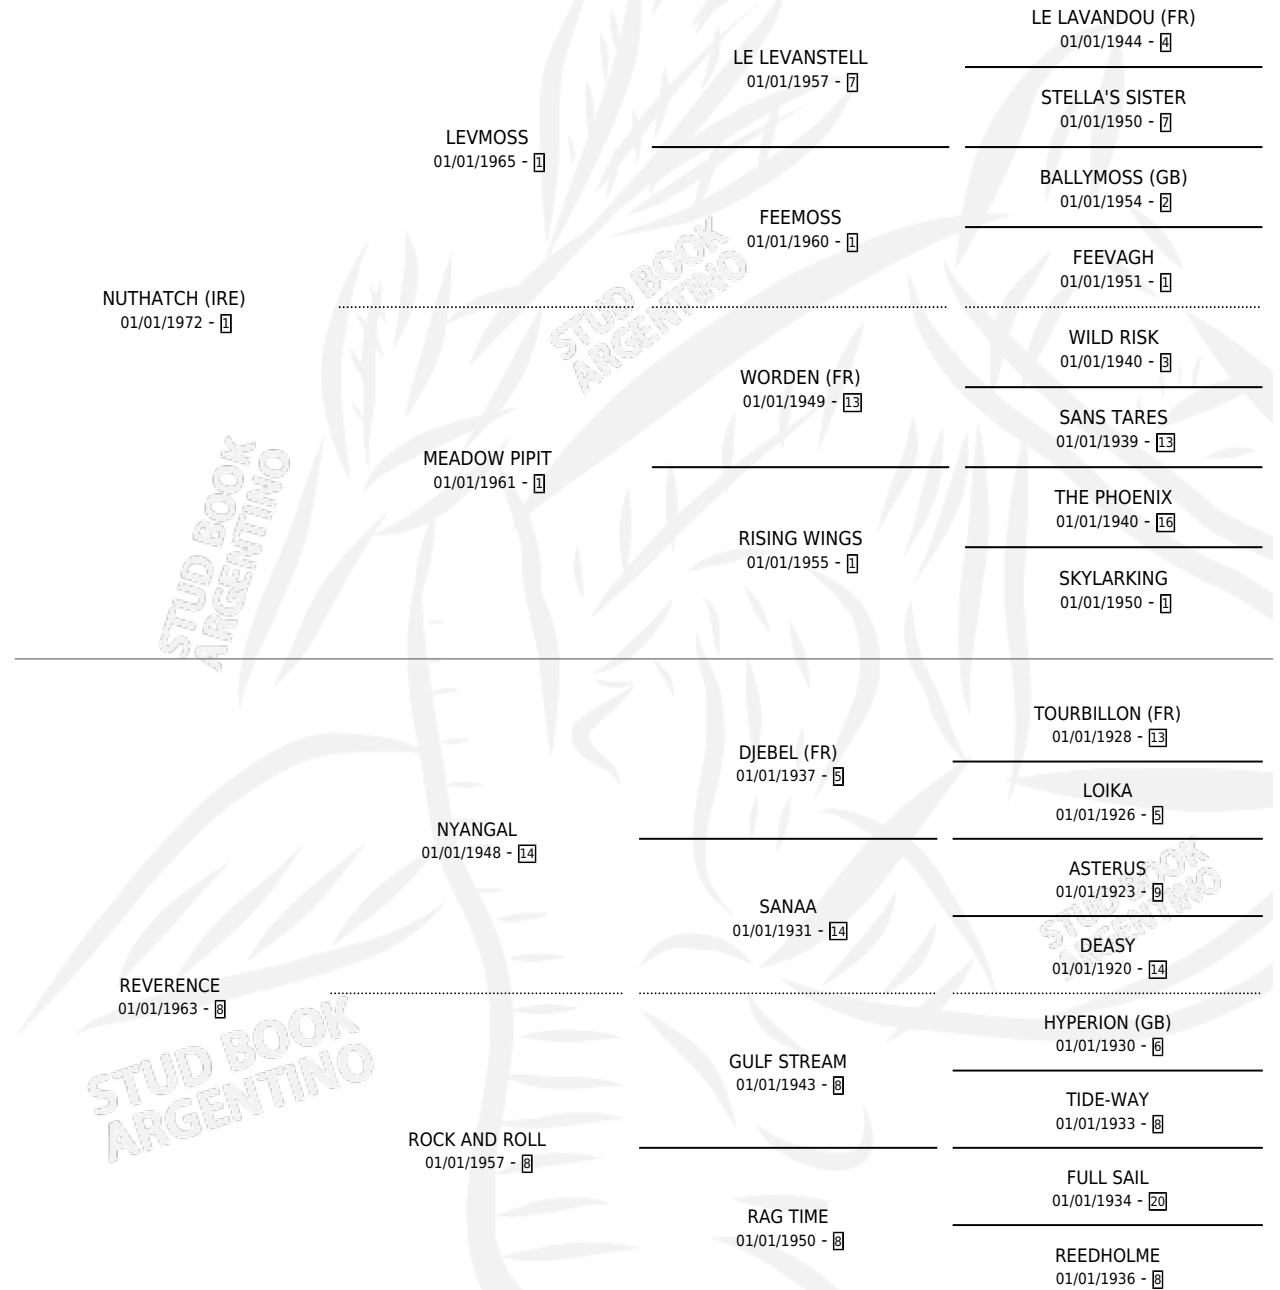

Lugar de nacimiento: Campo particular

Criador: Sin dato

PEDIGREE

CAMPAÑA

Solo carreras oficiales de Argentina

POR EDAD

EDAD	CC	1°	2°	3°	4°	5°	NP	CLC	CLG	CLCG1	CLGG1	IMPORTE	GANANCIA / CC
2 AÑOS	2	1	0	0	0	1	0	1	0	0	0	\$0	\$0
TOTALES	2	1	0	0	0	1	0	1	0	0	0	\$0	\$0
%		50.0%	0.0%	0.0%	0.0%	50.0%	0.0%	50.0%	0.0%	0.0%	0.0%		