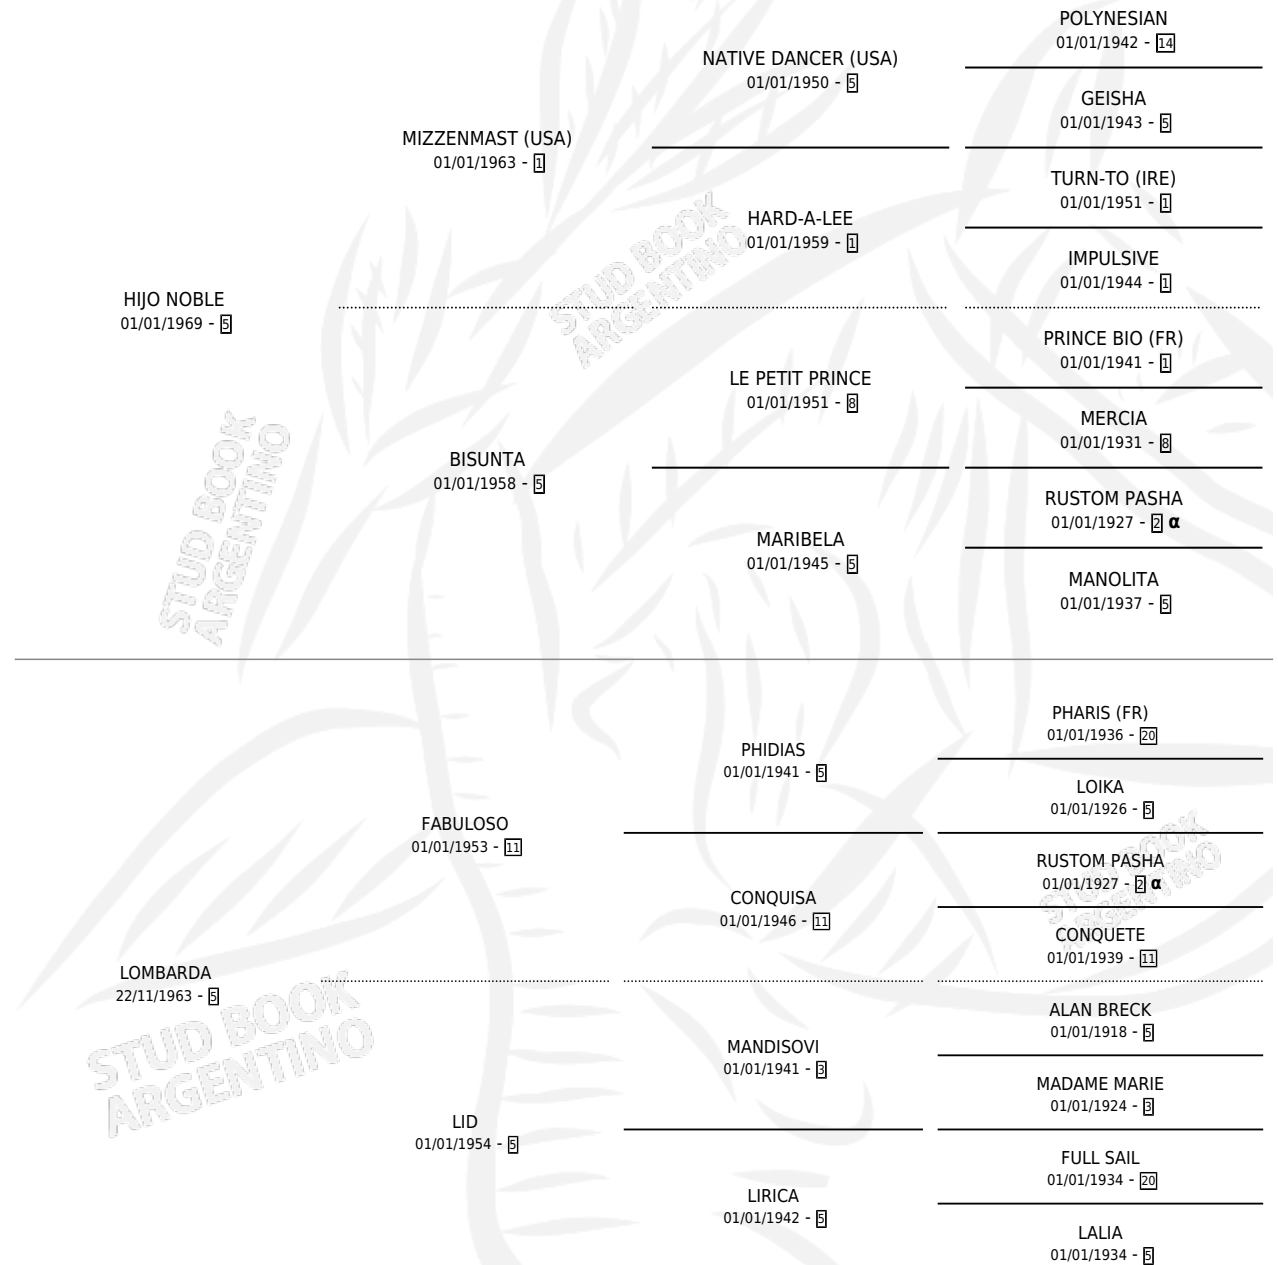

HIJO BRUJO

por HIJO NOBLE y LOMBARDA por FABULOSO

Argentina · Macho · Alazan · SP · 30/09/1979
Familia 5-c · Volumen 30

ESTADO

TIPIFICACIÓN SANGUÍNEA	X
TIPIFICACIÓN POR ADN	X
PASAPORTE	X
IDENTIFICACIÓN POR MICROCHIP	X
REPRODUCTOR	X

Lugar de nacimiento: Campo particular

Criador: Sin dato

PEDIGREE

INBREEDING : α

HIJO BRUJO

Datos oficiales del Stud Book Argentino

Documento generado el 12/06/2026

studbook.org.ar