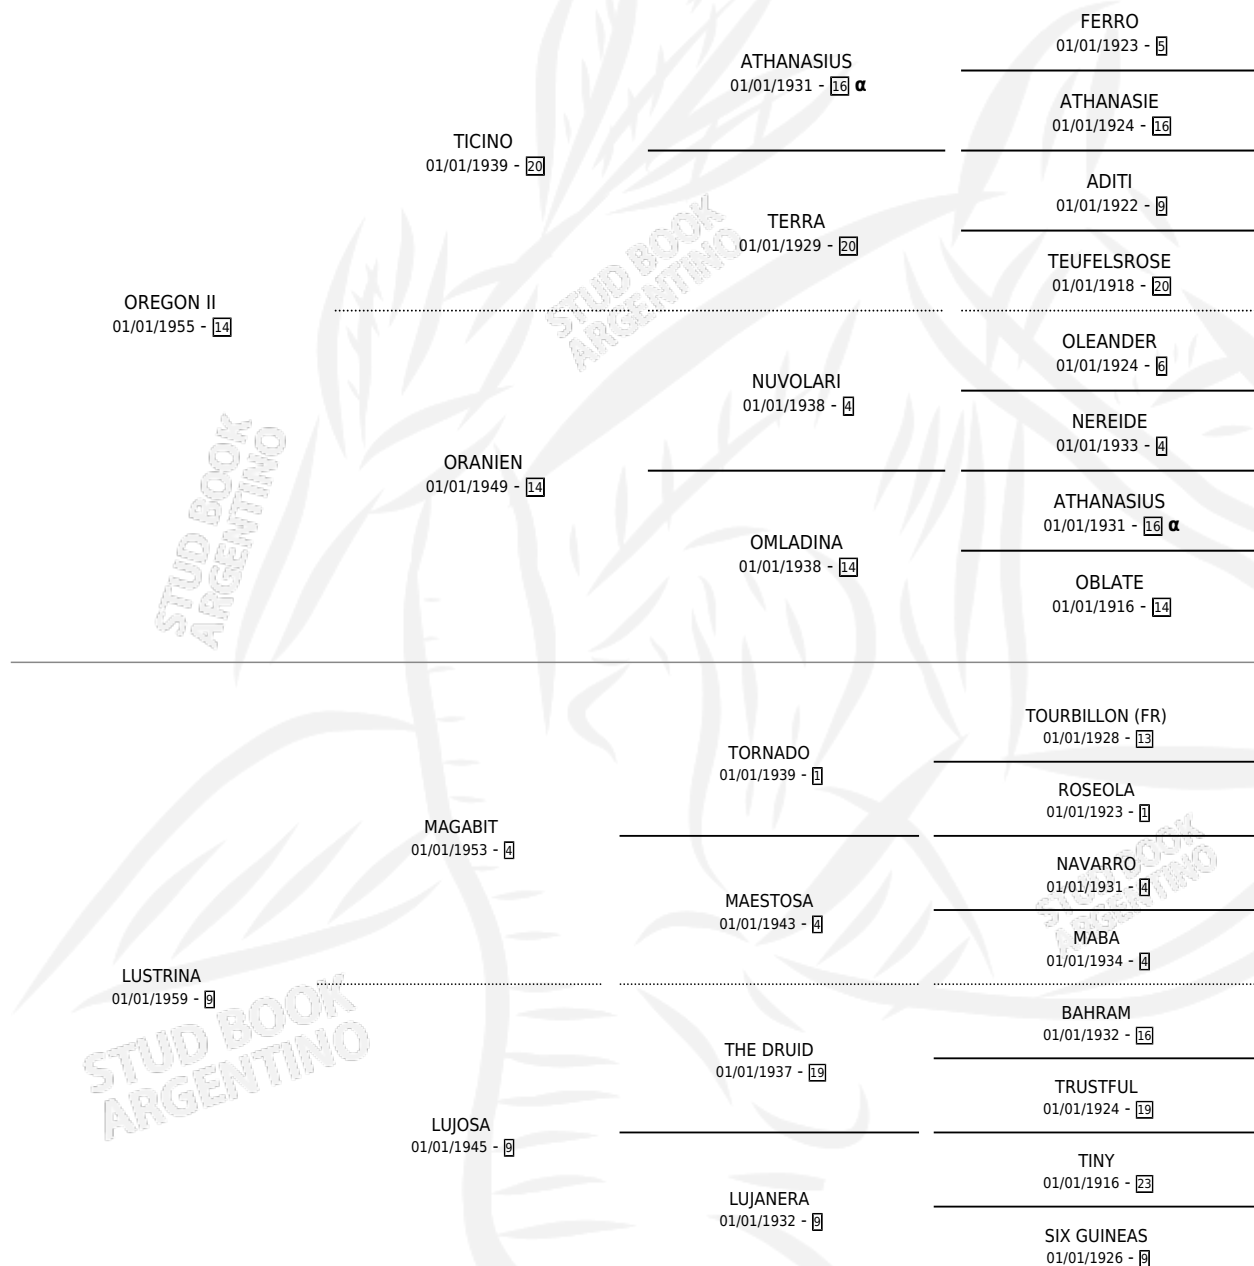

LEENA

por OREGON II y LUSTRINA por MAGABIT

Argentina · Hembra · Zaino Colorado · SP · 06/10/1965
Familia 9-e · Volumen 25

ESTADO

TIPIFICACIÓN SANGUÍNEA	X
TIPIFICACIÓN POR ADN	X
PASAPORTE	X
IDENTIFICACIÓN POR MICROCHIP	X
REPRODUCTOR	X

Lugar de nacimiento: Campo particular

Criador: Sin dato

~

HIJOS

	MACHOS	HEMBRAS
1 NACIERON	1	0
1 CORRIERON	1	0
1 GANARON	1	0
0 GANADORES CL	0 GANADORES GR	0 GANADORES G1

PEDIGREE

INBREEDING : α