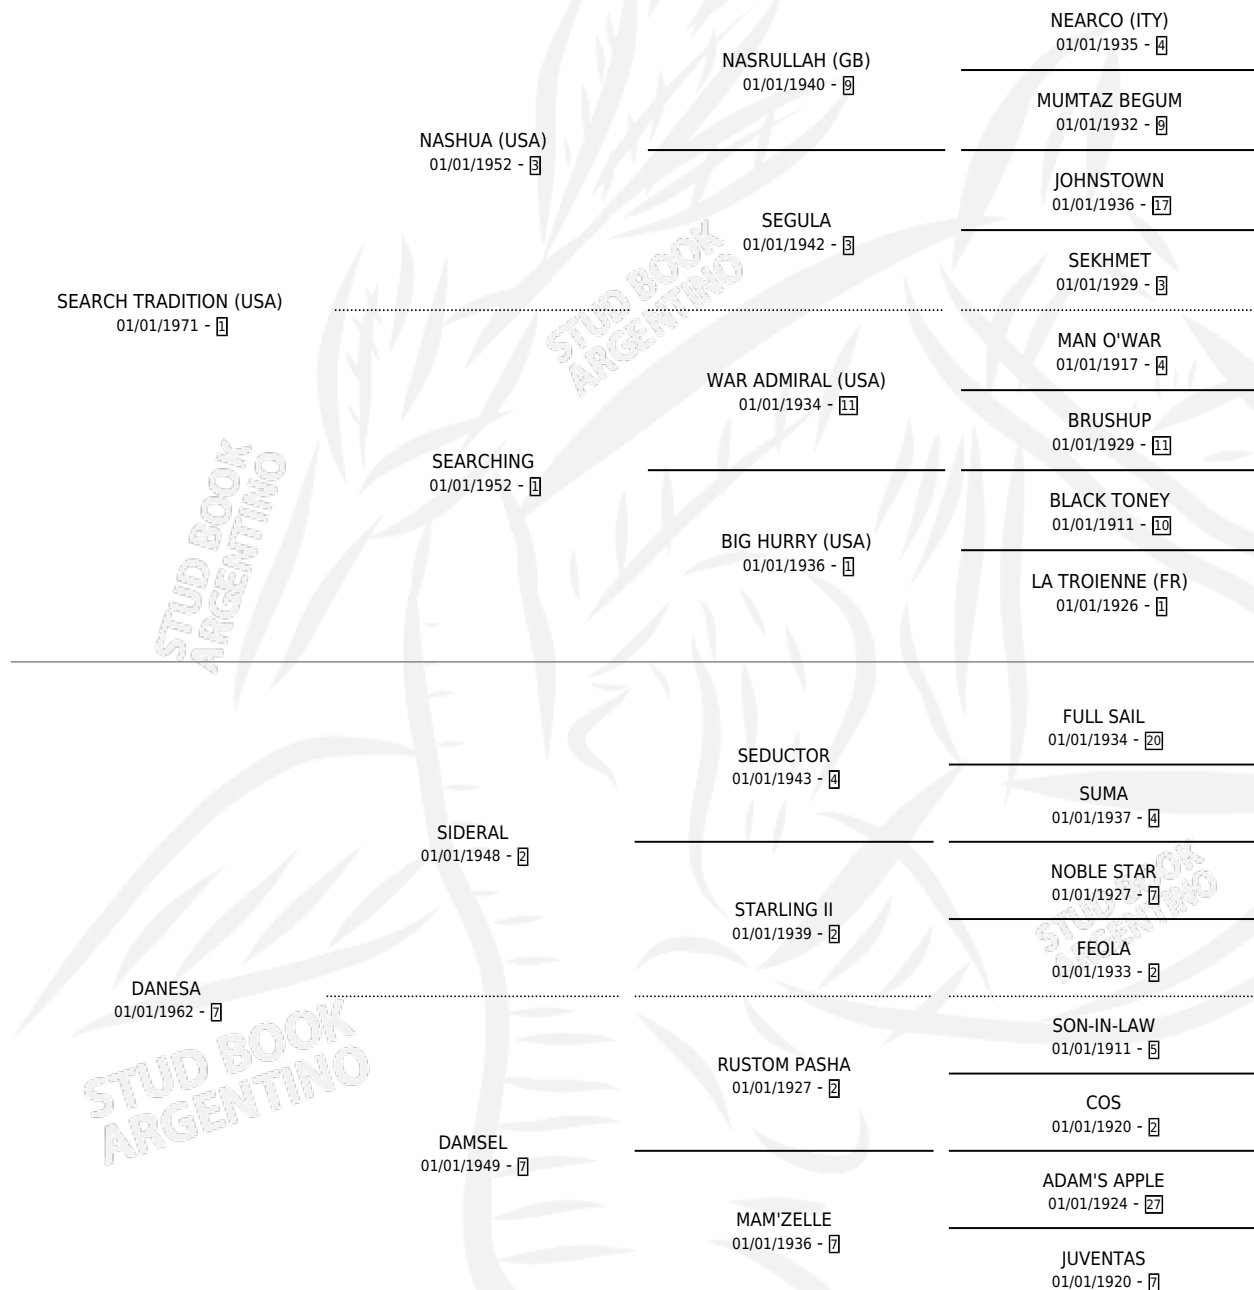

DANTES

por **SEARCH TRADITION (USA)** y **DANESA** por **SIDERAL**

Argentina · Macho · Zaino Negro · SP · 30/09/1979
Familia 7 · Volumen 30

ESTADO

TIPIFICACIÓN SANGUÍNEA	X
TIPIFICACIÓN POR ADN	X
PASAPORTE	X
IDENTIFICACIÓN POR MICROCHIP	X
REPRODUCTOR	✓

Lugar de nacimiento: Campo particular

Criador: Sin dato

~

HIJOS

	MACHOS	HEMBRAS
2 NACIERON	1	1
SIN ACTUACIONES		

PEDIGREE

CAMPAÑA

Solo carreras oficiales de Argentina