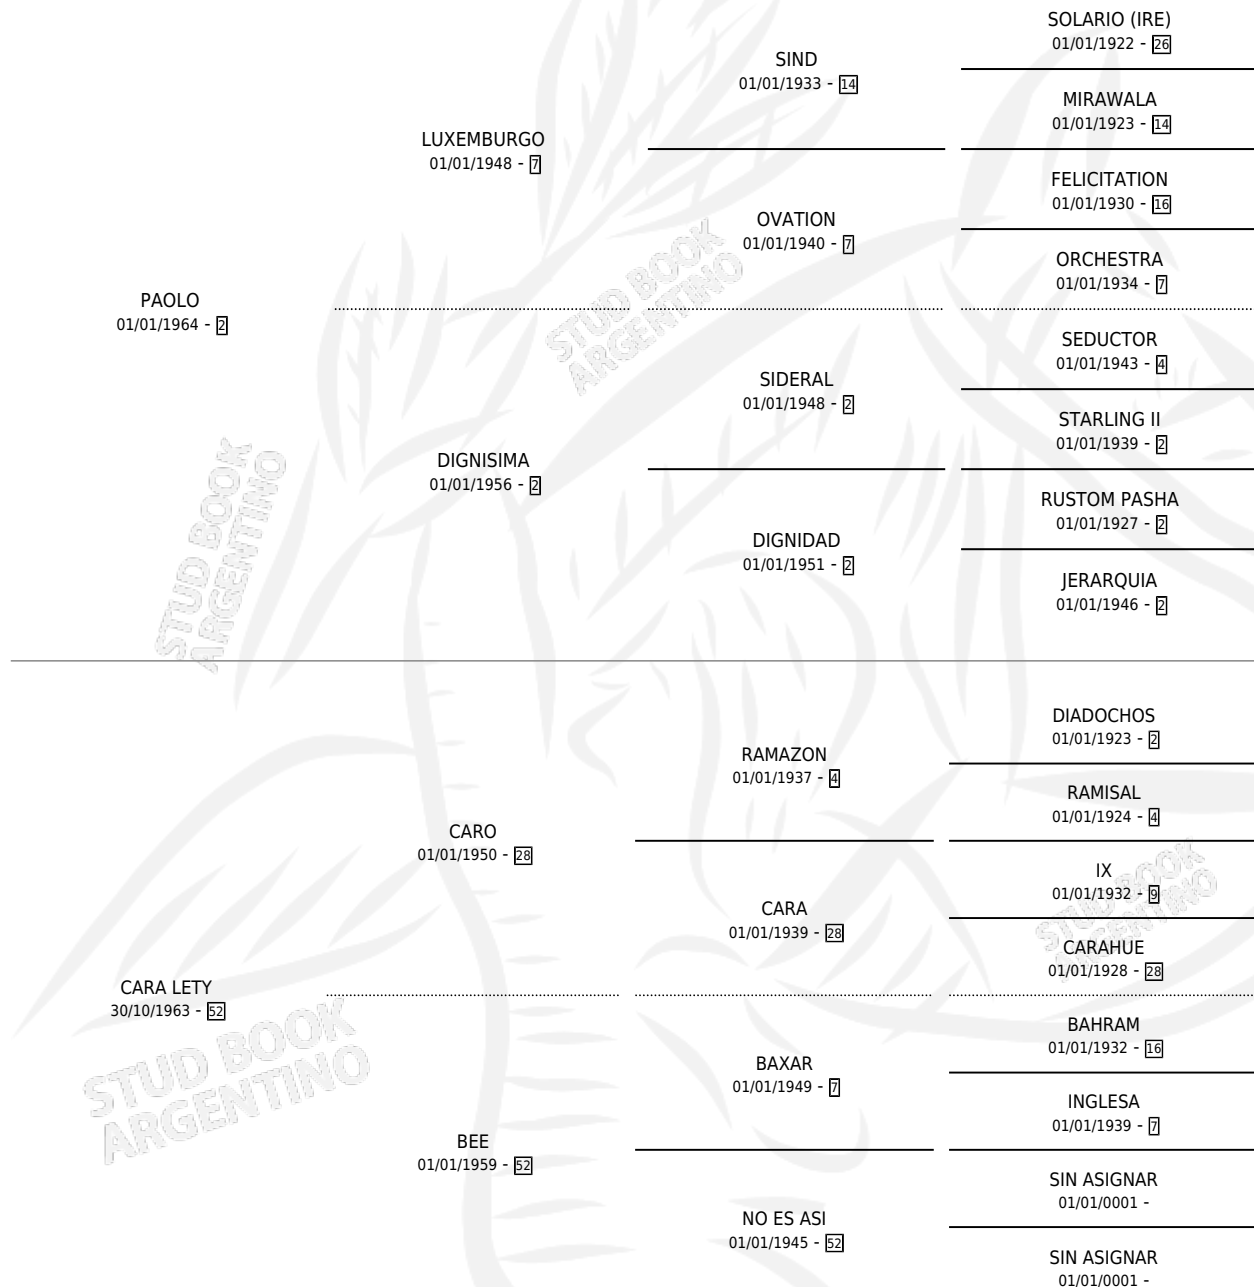

NENA GALERA

por PAOLO y CARA LETY por CARO

Argentina · Hembra · Alazan · SP · 21/09/1979
Familia 52 · Volumen 30

ESTADO

TIPIFICACIÓN SANGUÍNEA	X
TIPIFICACIÓN POR ADN	X
PASAPORTE	X
IDENTIFICACIÓN POR MICROCHIP	X
REPRODUCTOR	✓

Lugar de nacimiento: Campo particular

Criador: Sin dato

PEDIGREE

S

mientos 0 / Efectividad 0.00%

PADRILLO	PRODUCTO	CRIADOR	1ER SERVICIO	ÚLTIMO SERVICIO
CHE HORACIO	∅		21/11/1986	06/12/1986
NENA GALERA	∅		20/10/1985	24/10/1985
Datos oficiales del Stud Book Argentino	∅			