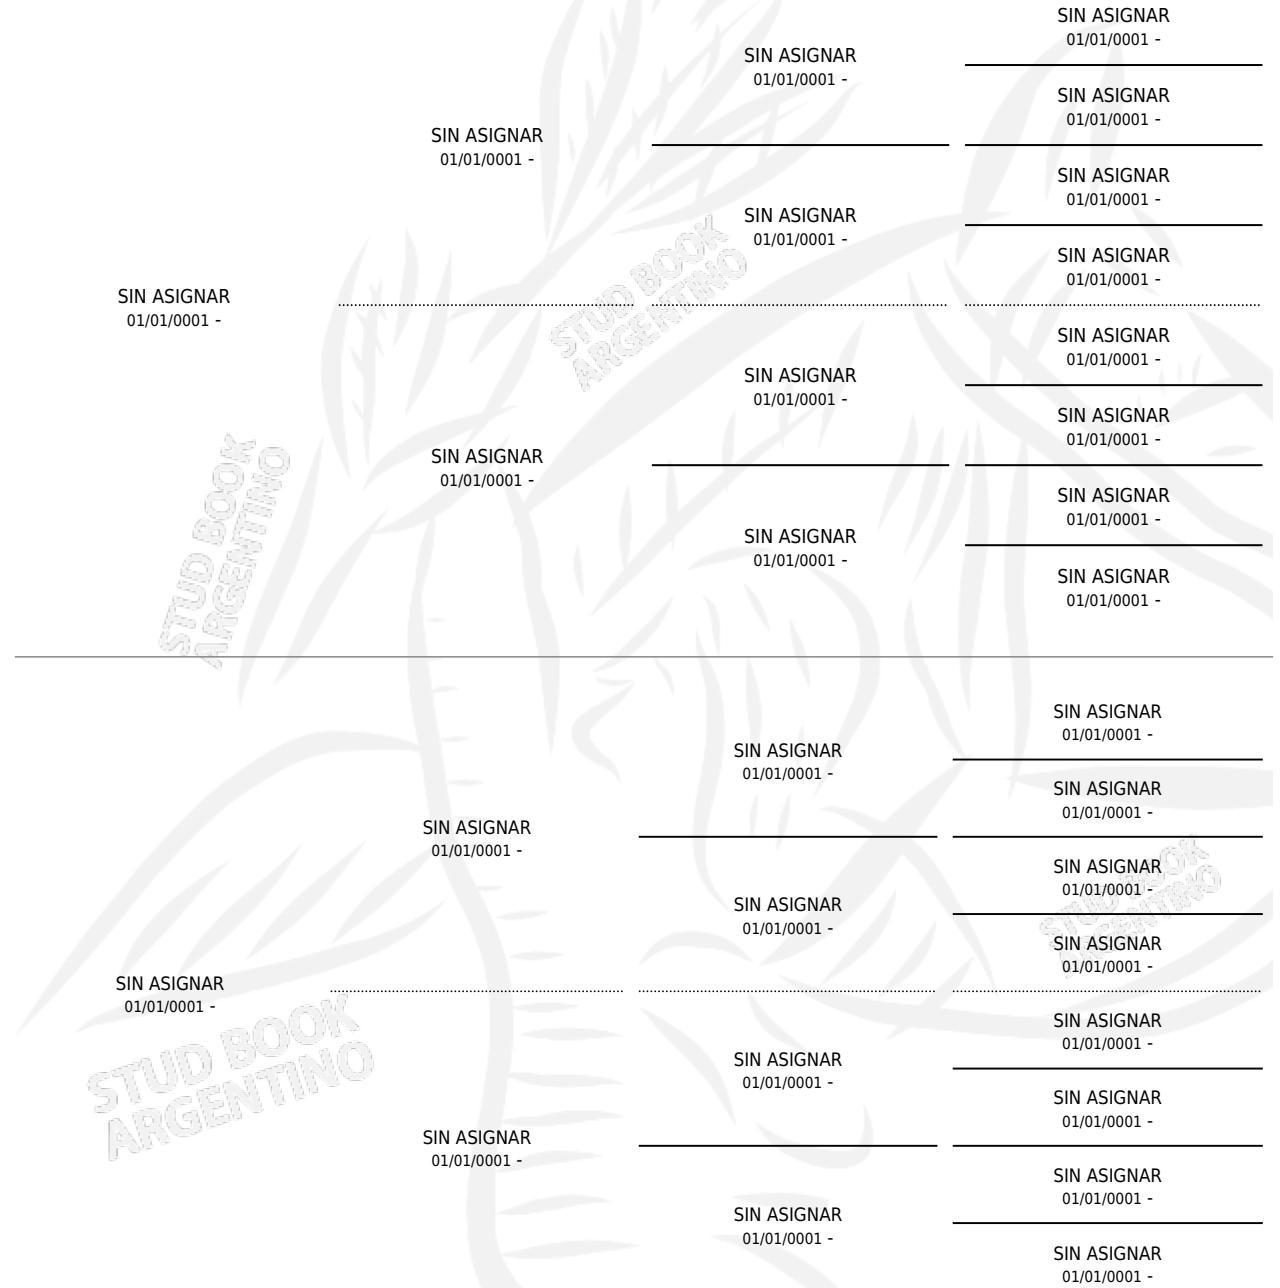

PUCHITO KING

PEDIGREE

por SIN ASIGNAR y SIN ASIGNAR por SIN ASIGNAR

Argentina · Hembra · No Consigna · SP · 01/01/0001
Familia · Volumen web

ESTADO

TIPIFICACIÓN SANGUÍNEA	X
TIPIFICACIÓN POR ADN	X
PASAPORTE	X
IDENTIFICACIÓN POR MICROCHIP	X
REPRODUCTOR	X

Lugar de nacimiento: Campo particular

Criador: Sin dato