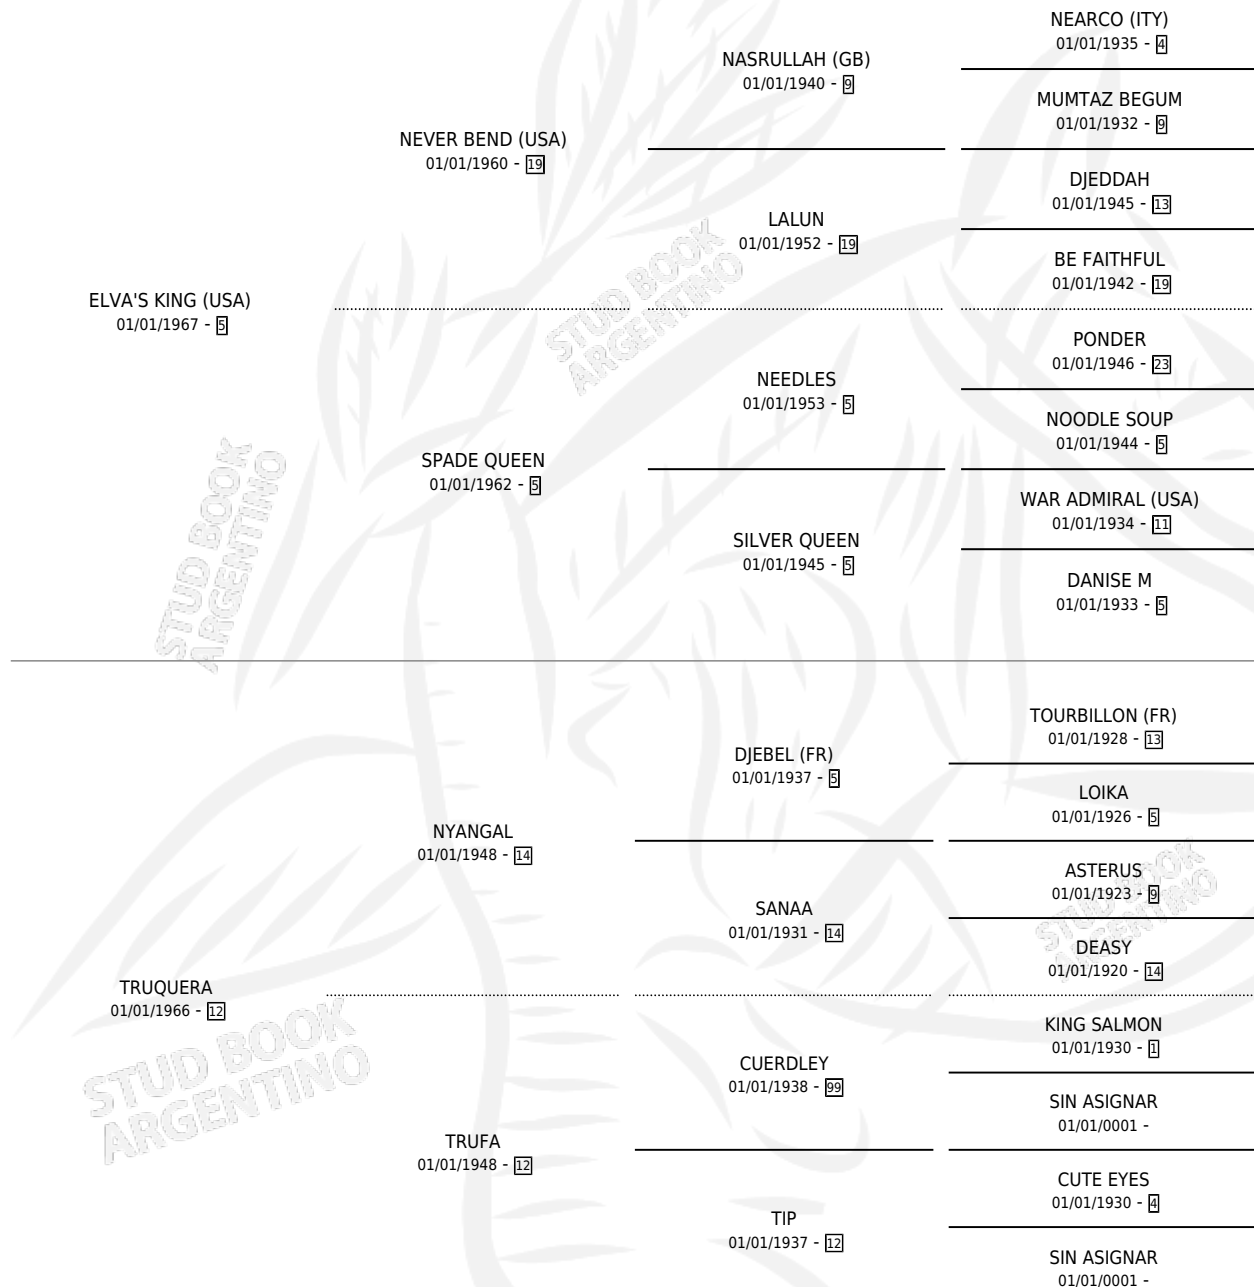

# MIMOSITA QUEEN

por **ELVA'S KING (USA)** y **TRUQUERA** por **NYANGAL**

Argentina · Hembra · Zaino Doradillo · SP · 04/10/1979  
Familia 12-g · Volumen 30

## ESTADO

TIPIFICACIÓN SANGUÍNEA	✓
TIPIFICACIÓN POR ADN	X
PASAPORTE	X
IDENTIFICACIÓN POR MICROCHIP	X
REPRODUCTOR	✓

**Lugar de nacimiento:** Campo particular

**Criador:** Sin dato

~

## HIJOS

	MACHOS	HEMBRAS
9 NACIERON	2	7
7 CORRIERON	2	5
3 GANARON	1	2
<b>0</b> GANADORES <b>CL</b>	<b>0</b> GANADORES <b>GR</b>	<b>0</b> GANADORES <b>G1</b>

## PEDIGREE

S

cimientos 9 / Efectividad 56.25%

PADRILLO	PRODUCTO	CRIADOR	1ER SERVICIO	ÚLTIMO SERVICIO
DON JUAN TAG	∅		01/09/1998	26/09/1998
<b>MIMOSITA QUEEN</b>	DON RUSOSKY (M Z, 24/08/1998)	SIN DATO	10/09/1997	14/09/1997
DON JUAN TAG	MISS KUQUI (H ZC, 02/09/1997)	SIN DATO	24/08/1996	16/09/1996
DON JUAN TAG	∅		18/08/1995	18/08/1995
DON JUAN TAG	∅		05/09/1994	29/10/1994
DON JUAN TAG	LORD COCO (M Z, 27/08/1994)	SIN DATO	25/08/1993	16/09/1993
DON JUAN TAG	MISS SOL (H ZD, 24/07/1993)	SIN DATO	26/08/1992	28/08/1992
DON JUAN TAG	MISS MAGUI (H Z, 14/08/1992) •MURIÓ EL 10/09/2004•	SIN DATO	21/08/1991	07/09/1991
EAST IS EAST (USA)	ES COQUITA (H Z, 03/07/1991)	SIN DATO	08/08/1990	08/08/1990
ALAN	SRTA. ANALIA (H ZC, 31/07/1990) •MURIÓ EL 08/10/1997•	SIN DATO	02/09/1989	06/09/1989
PASIONARIO	∅		29/09/1988	17/11/1988
EAST IS EAST (USA)	MIMOSITA ES (H Z, 20/09/1988)	SIN DATO	20/10/1987	20/10/1987
EAST IS EAST (USA)	∅		06/10/1986	07/11/1986
PASIONARIO	∅			
PASIONARIO	∅			
PASIONARIO	MIMOSA MIA (H Z, 19/09/1983) •MURIÓ EL 01/03/2000•	SIN DATO		