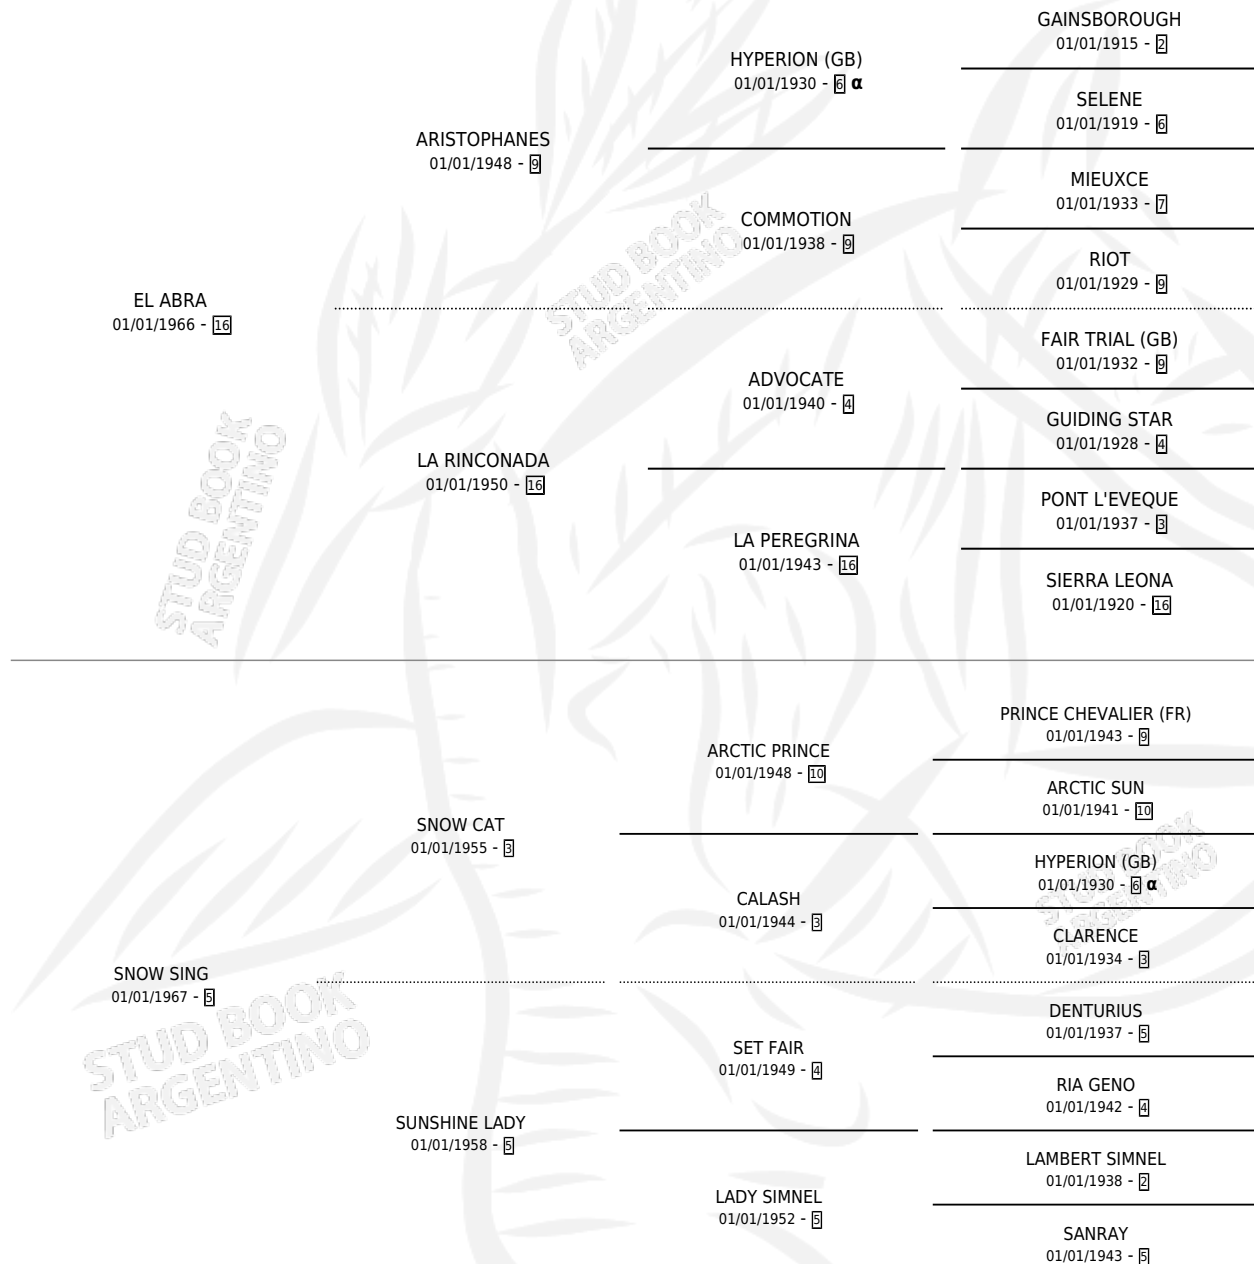

LA DULCINEA

por **EL ABRA** y **SNOW SING** por **SNOW CAT**

Argentina · Hembra · Zaino · SP · 01/01/1979
Familia 5 · Volumen 30

ESTADO

TIPIFICACIÓN SANGUÍNEA	X
TIPIFICACIÓN POR ADN	X
PASAPORTE	X
IDENTIFICACIÓN POR MICROCHIP	X
REPRODUCTOR	✓

Lugar de nacimiento: Campo particular

Criador: Sin dato

~

HIJOS

	MACHOS	HEMBRAS
8 NACIERON	4	4
8 CORRIERON	4	4
5 GANARON	3	2
0 GANADORES CL	0 GANADORES GR	0 GANADORES G1

PEDIGREE

INBREEDING : α

S

cimientos 8 / Efectividad 66.67%

PADRILLO	PRODUCTO	CRIADOR	1ER SERVICIO	ÚLTIMO SERVICIO
AWESOME GOLD (USA)	∅		08/12/1994	08/12/1994
LA DULCINEA	ORO DULCE (M A, 15/11/1994)	SIN DATO	11/11/1993	08/12/1993
AWESOME GOLD (USA)	∅		30/09/1992	02/10/1992
AWESOME GOLD (USA) studbook.org.ar	SUGAR GOLD (H A, 17/09/1992) •MURIÓ EL 18/06/1997•	SIN DATO	08/10/1991	10/10/1991
AWESOME GOLD (USA)	FUEGO DEL CIELO (M AT, 30/09/1991)	SIN DATO	04/10/1990	04/10/1990
AWESOME GOLD (USA)	LA CABRERA (H Z, 24/09/1990) •MURIÓ EL 30/12/1998•	SIN DATO	09/10/1989	09/10/1989
AWESOME GOLD (USA)	LA DOROTEA (H Z, 29/09/1989)	SIN DATO	27/09/1988	21/10/1988
SWALLOW THE SUN (USA)	PLEYADE (H Z, 18/09/1988)	SIN DATO	03/10/1987	03/10/1987
DROMBA (USA)	∅		26/09/1986	26/09/1986
SIN ASIGNAR	∅		31/12/1985	31/12/1985
MELODIC	PROSION (M Z, 21/09/1985)	SIN DATO		
MELODIC	MILAGROSO (M ZD, 20/09/1984)	SIN DATO		