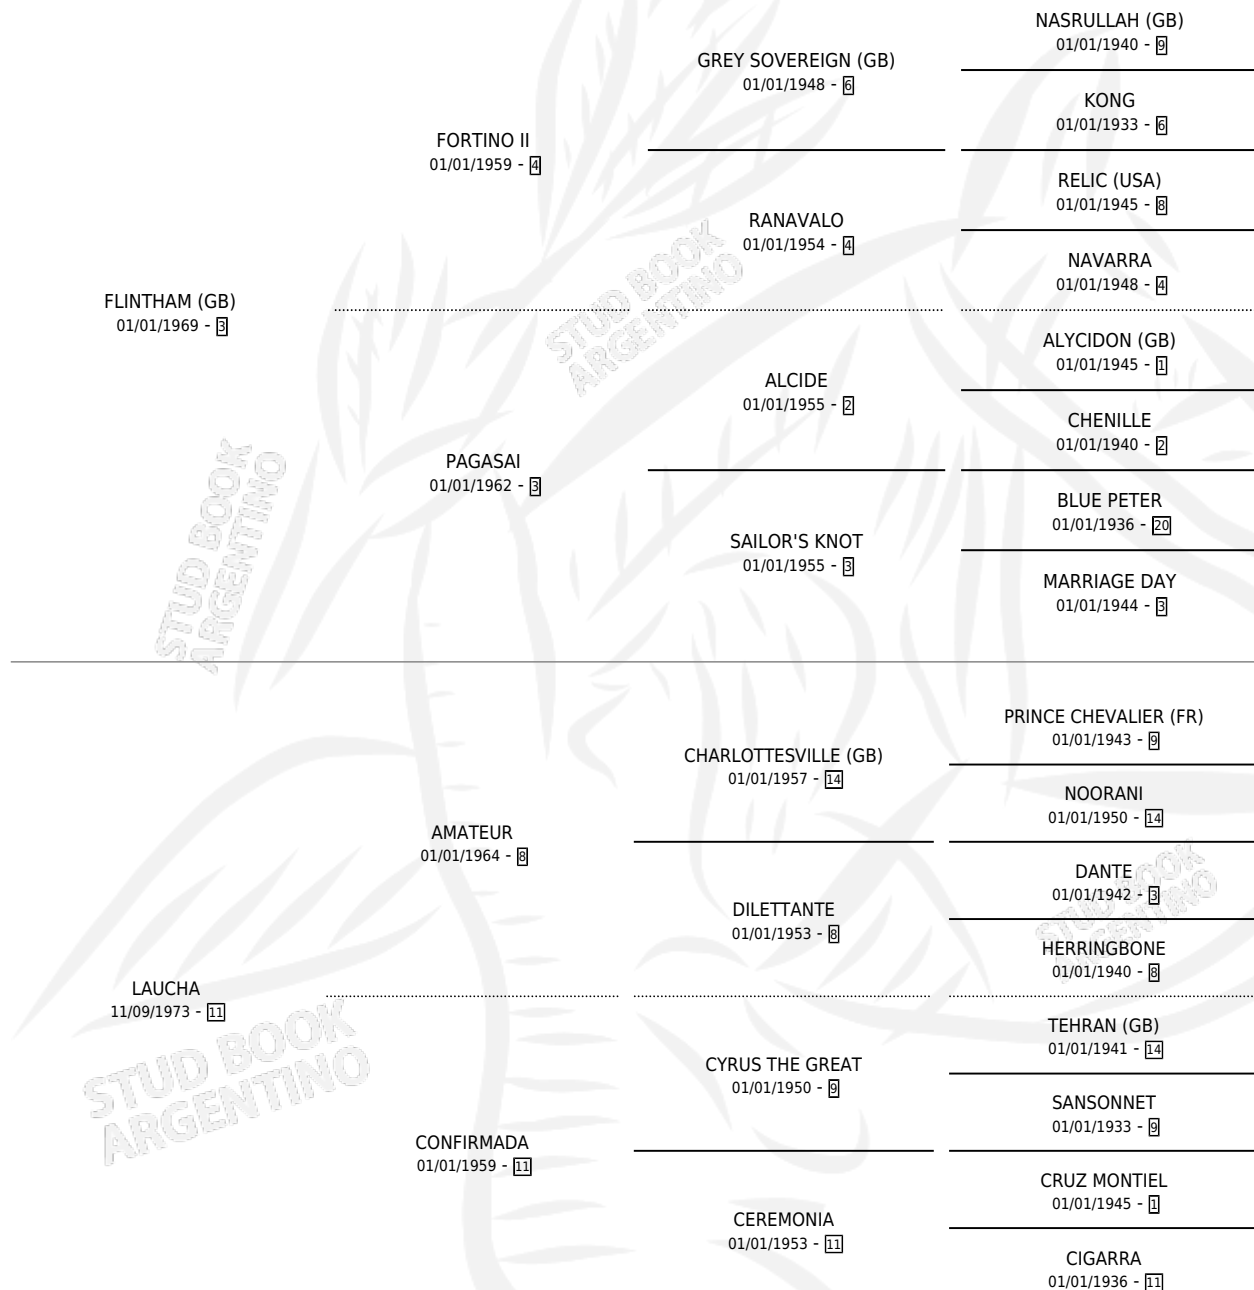

LA FIACA

por **FLINTHAM (GB)** y **LAUCHA** por **AMATEUR**

Argentina · Hembra · Alazan Tostado · SP · 01/01/1979
Familia 11-a · Volumen 30

ESTADO

TIPIFICACIÓN SANGUÍNEA	X
TIPIFICACIÓN POR ADN	X
PASAPORTE	X
IDENTIFICACIÓN POR MICROCHIP	X
REPRODUCTOR	✓

Lugar de nacimiento: Campo particular

Criador: Sin dato

~

HIJOS

	MACHOS	HEMBRAS
4 NACIERON	2	2
4 CORRIERON	2	2
3 GANARON	2	1
0 GANADORES CL	0 GANADORES GR	0 GANADORES G1

PEDIGREE

S

mientos 4 / Efectividad 44.44%

PADRILLO	PRODUCTO	CRIADOR	1ER SERVICIO	ÚLTIMO SERVICIO
TE DE TILO	∅		09/11/1992	10/12/1992
LA FIACA	NIEBLA GRIS (H ZD, 29/10/1992)	SIN DATO	18/10/1991	16/11/1991
TE DE TILO	∅		12/11/1989	04/12/1989
NOW AGAIN	∅		31/08/1988	23/11/1988
NOW AGAIN	∅		17/09/1987	17/11/1987
NOW AGAIN	∅		28/09/1986	15/10/1986
CINCO GRANDE (USA)	PINTA BACANA (H A, 31/08/1986) •MURIÓ EL 11/10/1997•	SIN DATO	18/09/1985	28/09/1985
PEPENADOR (USA)	FICHINGO (M ZD, 10/08/1984)	SIN DATO		
CINCO GRANDE (USA)	LACONICO (M AT, 28/07/1985)	NICOLINI HERNANDO SANTOS		