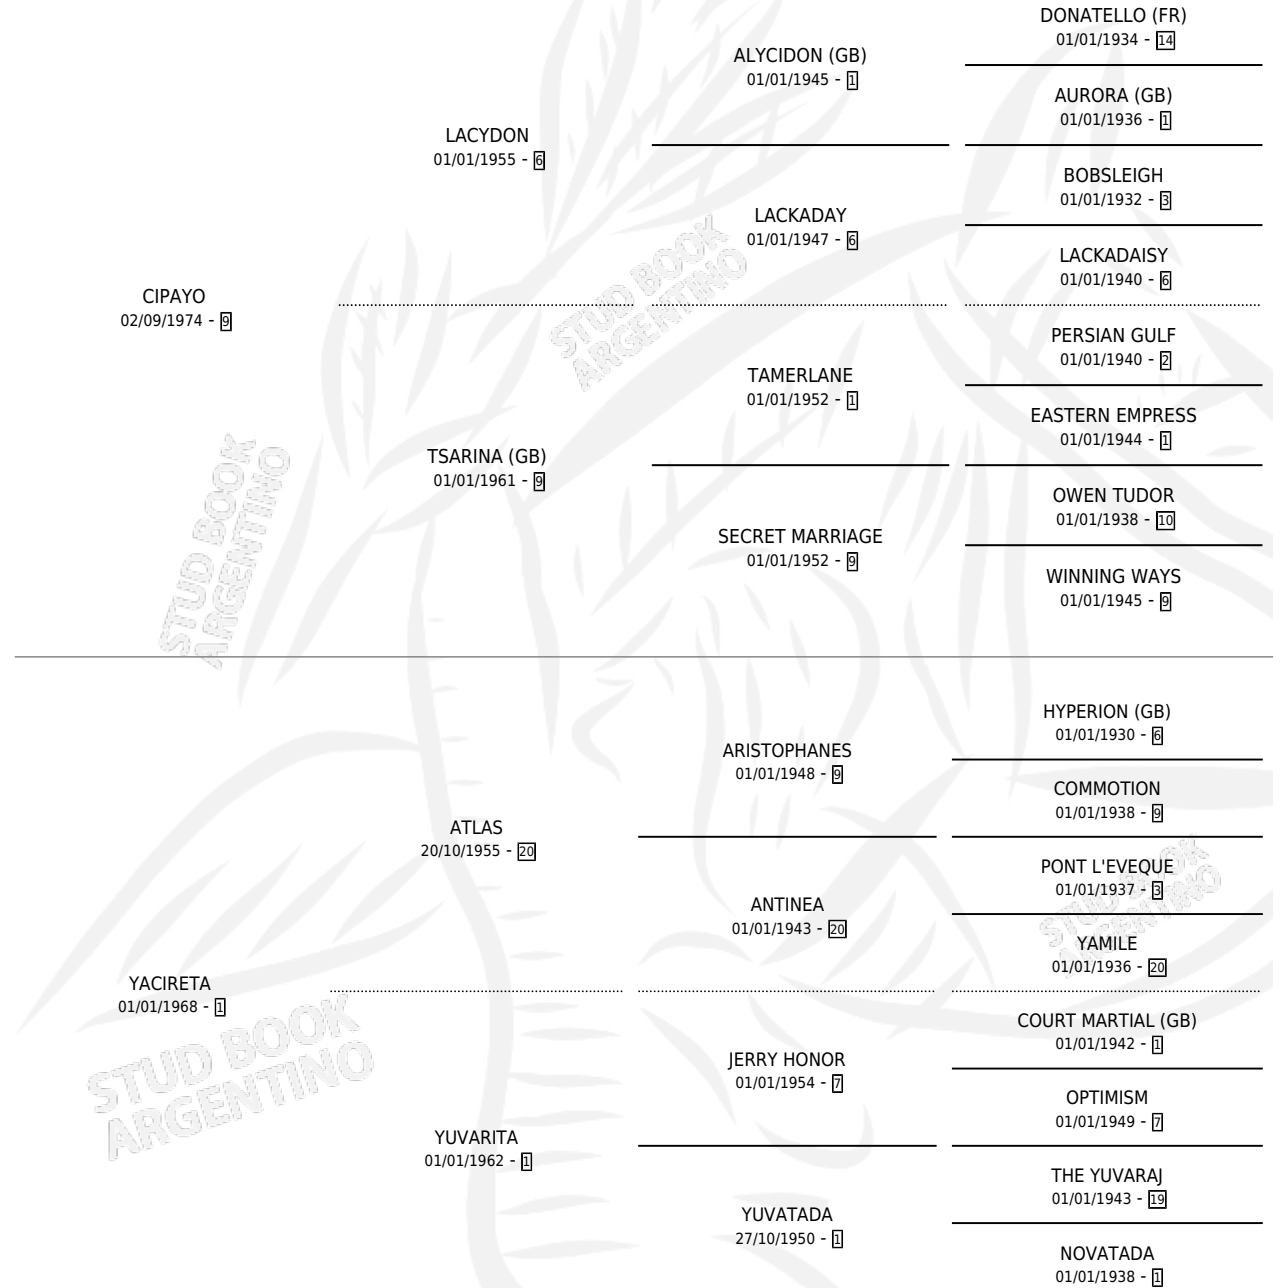

# GREAT LOUIS

por CIPAYO y YACIRETA por ATLAS

Argentina · Macho · Alazan · SP · 01/10/1979  
Familia 1-d · Volumen 30

## ESTADO

TIPIFICACIÓN SANGUÍNEA	X
TIPIFICACIÓN POR ADN	X
PASAPORTE	X
IDENTIFICACIÓN POR MICROCHIP	X
REPRODUCTOR	X

**Lugar de nacimiento:** Campo particular

**Criador:** Sin dato