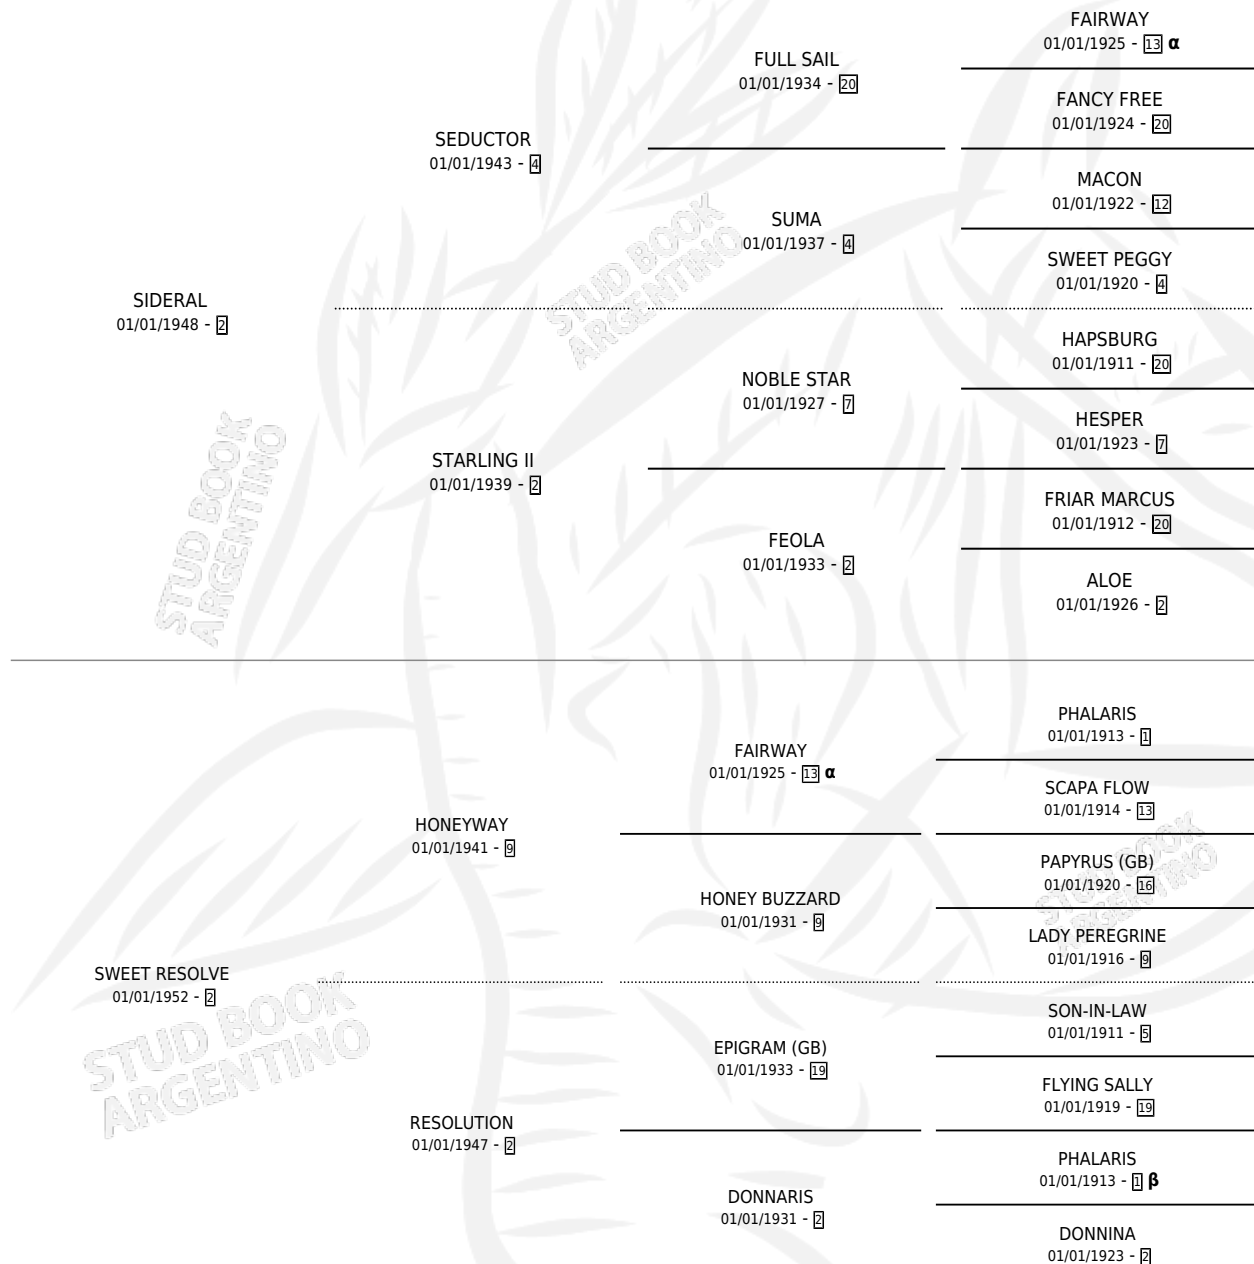

## PEDIGREE

por SIDERAL y SWEET RESOLVE por HONEYWAY

INBREEDING :  $\alpha, \beta$

Argentina · Hembra · Zaino Doradillo · SP · 01/01/1965  
Familia 2-n · Volumen 25

### ESTADO

TIPIFICACIÓN SANGUÍNEA	X
TIPIFICACIÓN POR ADN	X
PASAPORTE	X
IDENTIFICACIÓN POR MICROCHIP	X
REPRODUCTOR	X

**Lugar de nacimiento:** Campo particular

**Criador:** Sin dato

~

### HIJOS

	MACHOS	HEMBRAS
6 NACIERON	0	6
SIN ACTUACIONES		