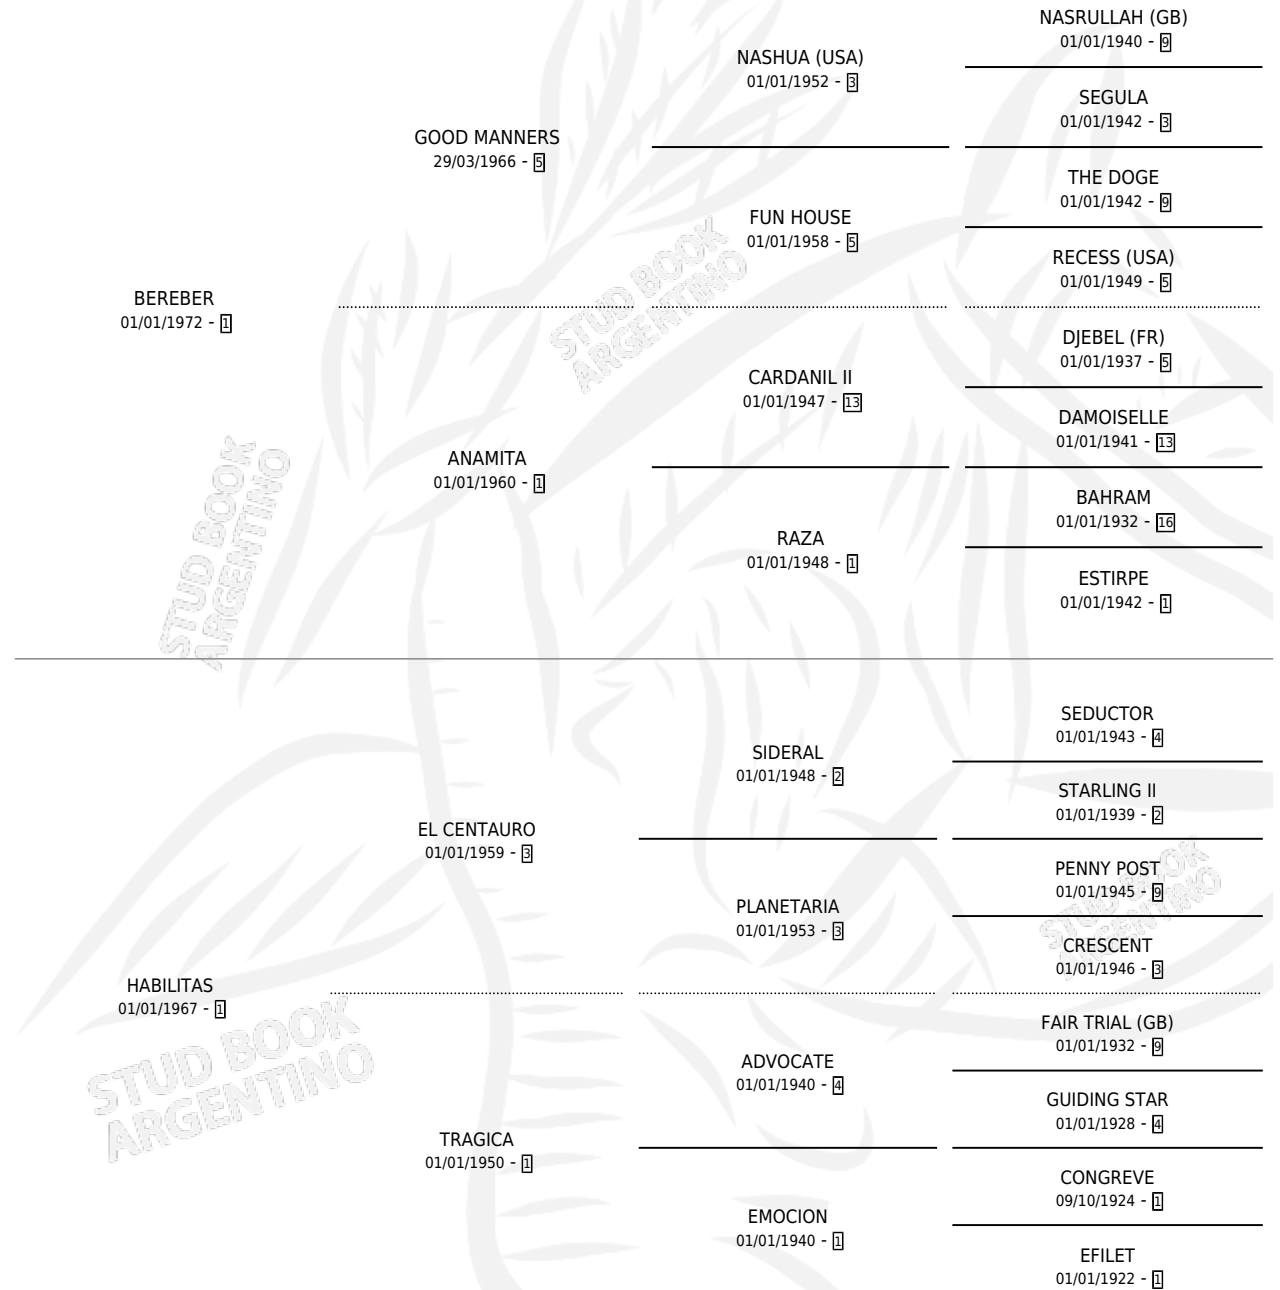

CONTRARIADO

por **BEREBER** y **HABILITAS** por **EL CENTAURO**

Argentina · Macho · Zaino Negro · SP · 30/08/1979
Familia 1-e · Volumen 30

ESTADO

TIPIFICACIÓN SANGUÍNEA	✓
TIPIFICACIÓN POR ADN	X
PASAPORTE	X
IDENTIFICACIÓN POR MICROCHIP	X
REPRODUCTOR	✓

Lugar de nacimiento: Campo particular
Criador: Guerrero Veronica Maria Jesus

~

HIJOS

	MACHOS	HEMBRAS
23 NACIERON	17	6
5 CORRIERON	4	1
3 GANARON	3	0
0 GANADORES CL	0 GANADORES GR	0 GANADORES G1

PEDIGREE