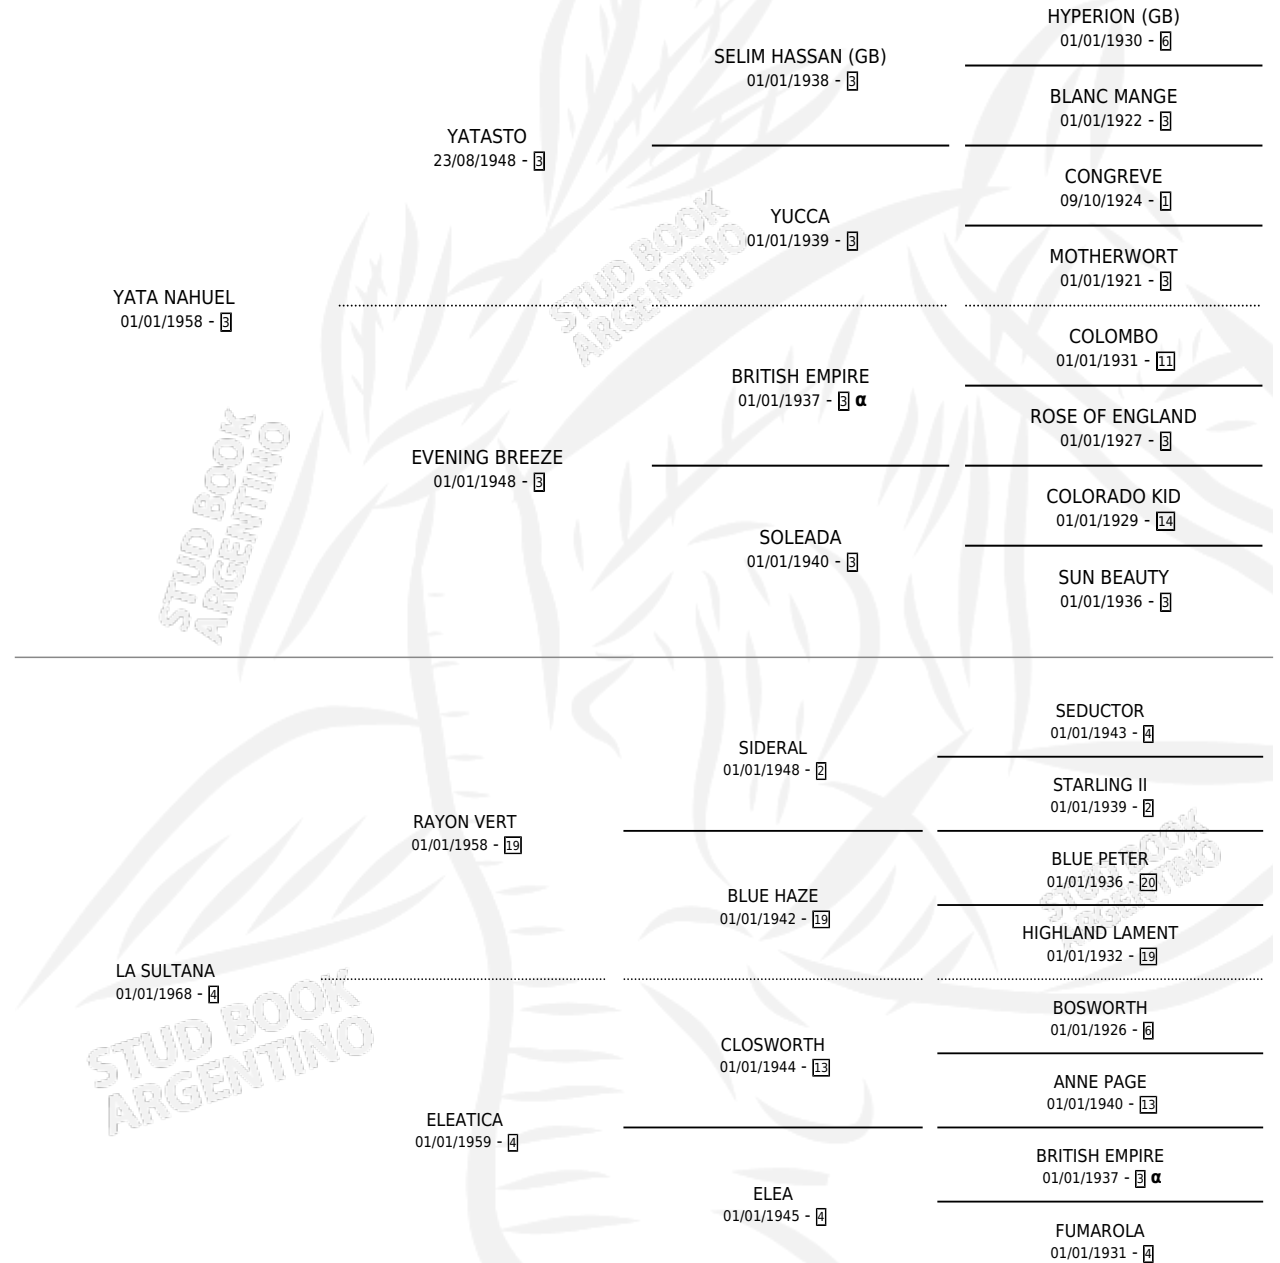

# CON YUYO

por YATA NAHUEL y LA SULTANA por RAYON VERT

Argentina · Macho · No Consigna · SP · 01/01/1979  
Familia 4-h · Volumen 30

## ESTADO

TIPIFICACIÓN SANGUÍNEA	X
TIPIFICACIÓN POR ADN	X
PASAPORTE	X
IDENTIFICACIÓN POR MICROCHIP	X
REPRODUCTOR	X

**Lugar de nacimiento:** Campo particular

**Criador:** Sin dato

## PEDIGREE

INBREEDING :  $\alpha$