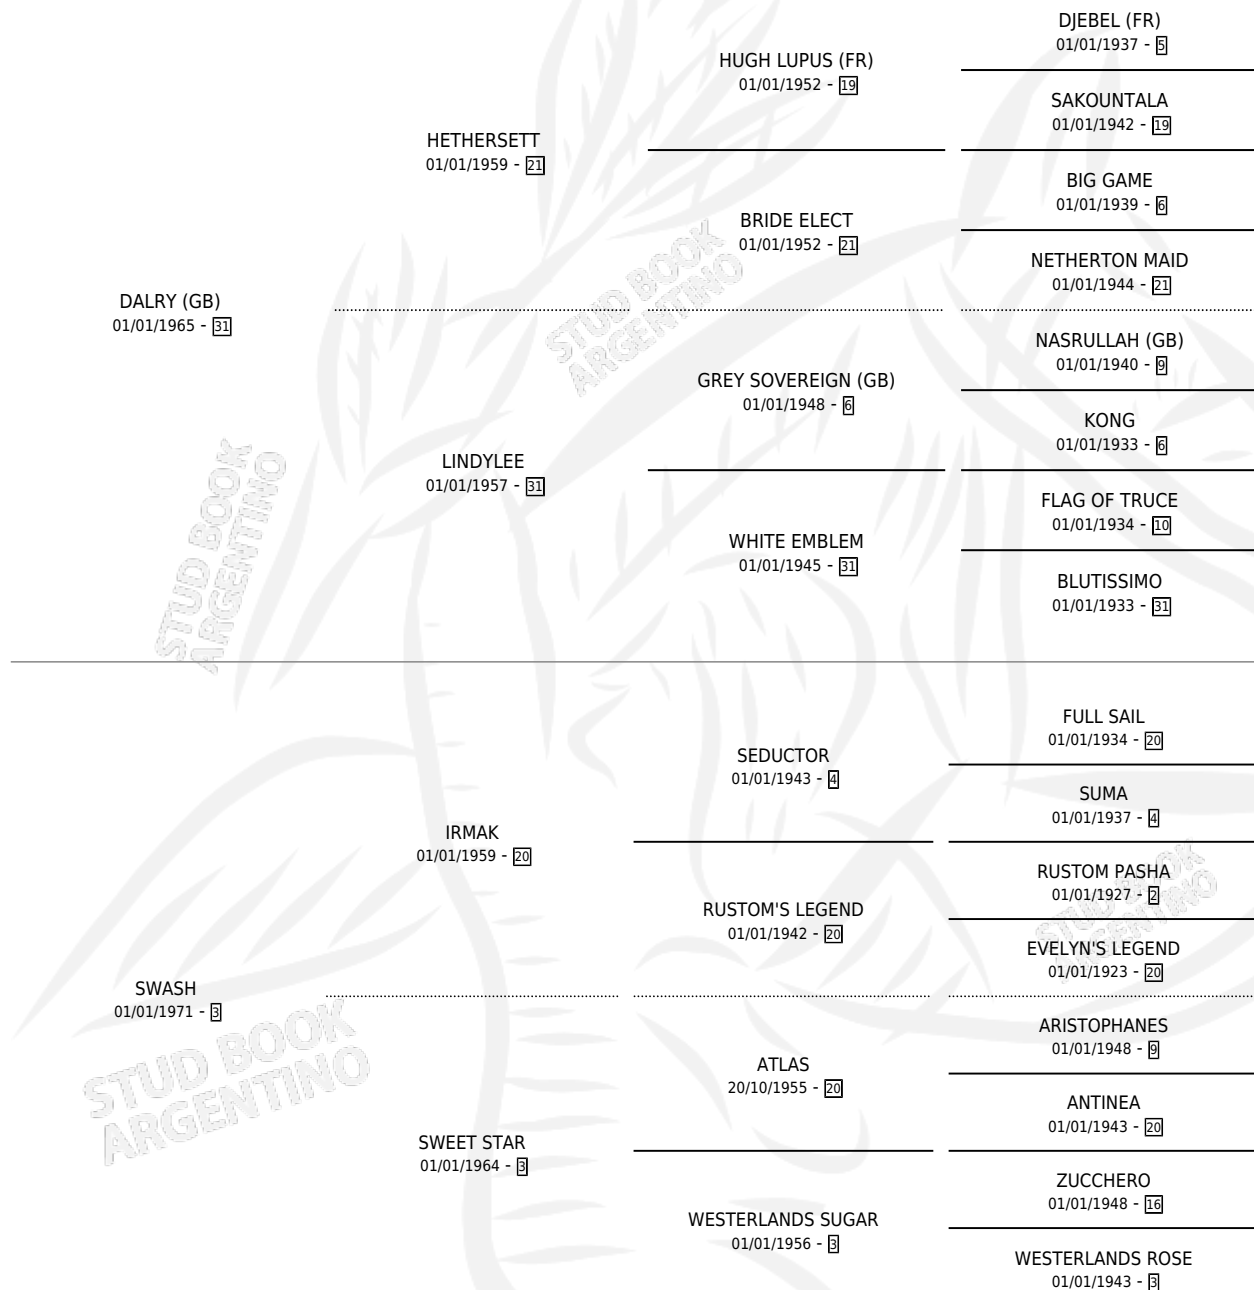

SWAGGER

por DALRY (GB) y SWASH por IRMAK

Argentina · Hembra · Zaino · SP · 01/01/1979
Familia 3-i · Volumen 30

ESTADO

TIPIFICACIÓN SANGUÍNEA	X
TIPIFICACIÓN POR ADN	X
PASAPORTE	X
IDENTIFICACIÓN POR MICROCHIP	X
REPRODUCTOR	✓

Lugar de nacimiento: Campo particular

Criador: Alvarez Roberto

~

HIJOS

	MACHOS	HEMBRAS
9 NACIERON	4	5
7 CORRIERON	3	4
1 GANARON	0	1
0 GANADORES CL	0 GANADORES GR	0 GANADORES G1

PEDIGREE

S

cimientos 9 / Efectividad 75.00%

PADRILLO	PRODUCTO	CRIADOR	1ER SERVICIO	ÚLTIMO SERVICIO
ROGER TOSS	∅		27/09/1996	25/12/1996
SWAGGER	∅		14/09/1994	03/11/1994
EL GOLPE	∅		23/12/1993	23/12/1993
OH TOSS	OH SWA TOSS (M Z, 24/11/1993)	KILIMANJARO	25/12/1992	25/12/1992
NOBLE QUILLO (USA)	KILI QUILLA (H Z, 20/10/1991)	KILIMANJARO	27/09/1990	14/11/1990
NOBLE QUILLO (USA)	NOWADAYS (H Z, 19/09/1990)	LUCERO DEL SUR	10/10/1989	12/10/1989
NUTHATCH (IRE)	SOY DULZURA (H Z, 01/10/1989)	LUCERO DEL SUR	25/10/1988	26/10/1988
PARIS	TOUCHE ET TOUCHE (M Z, 18/10/1988)	LUCERO DEL SUR	06/08/1987	03/11/1987
PARIS	QUIEN TE CREES (M Z, 26/07/1987)	VADARKBLAR	03/09/1986	03/09/1986
PARIS	FANFARRON (M Z, 25/08/1986)	SIN DATO	09/09/1985	09/09/1985
PARIS	MANDAPARTE (H ZN, 31/08/1985) •MURIÓ EL 10/05/2009•	SIN DATO		
PARIS	LA CREIDA (H Z, 20/09/1984)	SIN DATO		