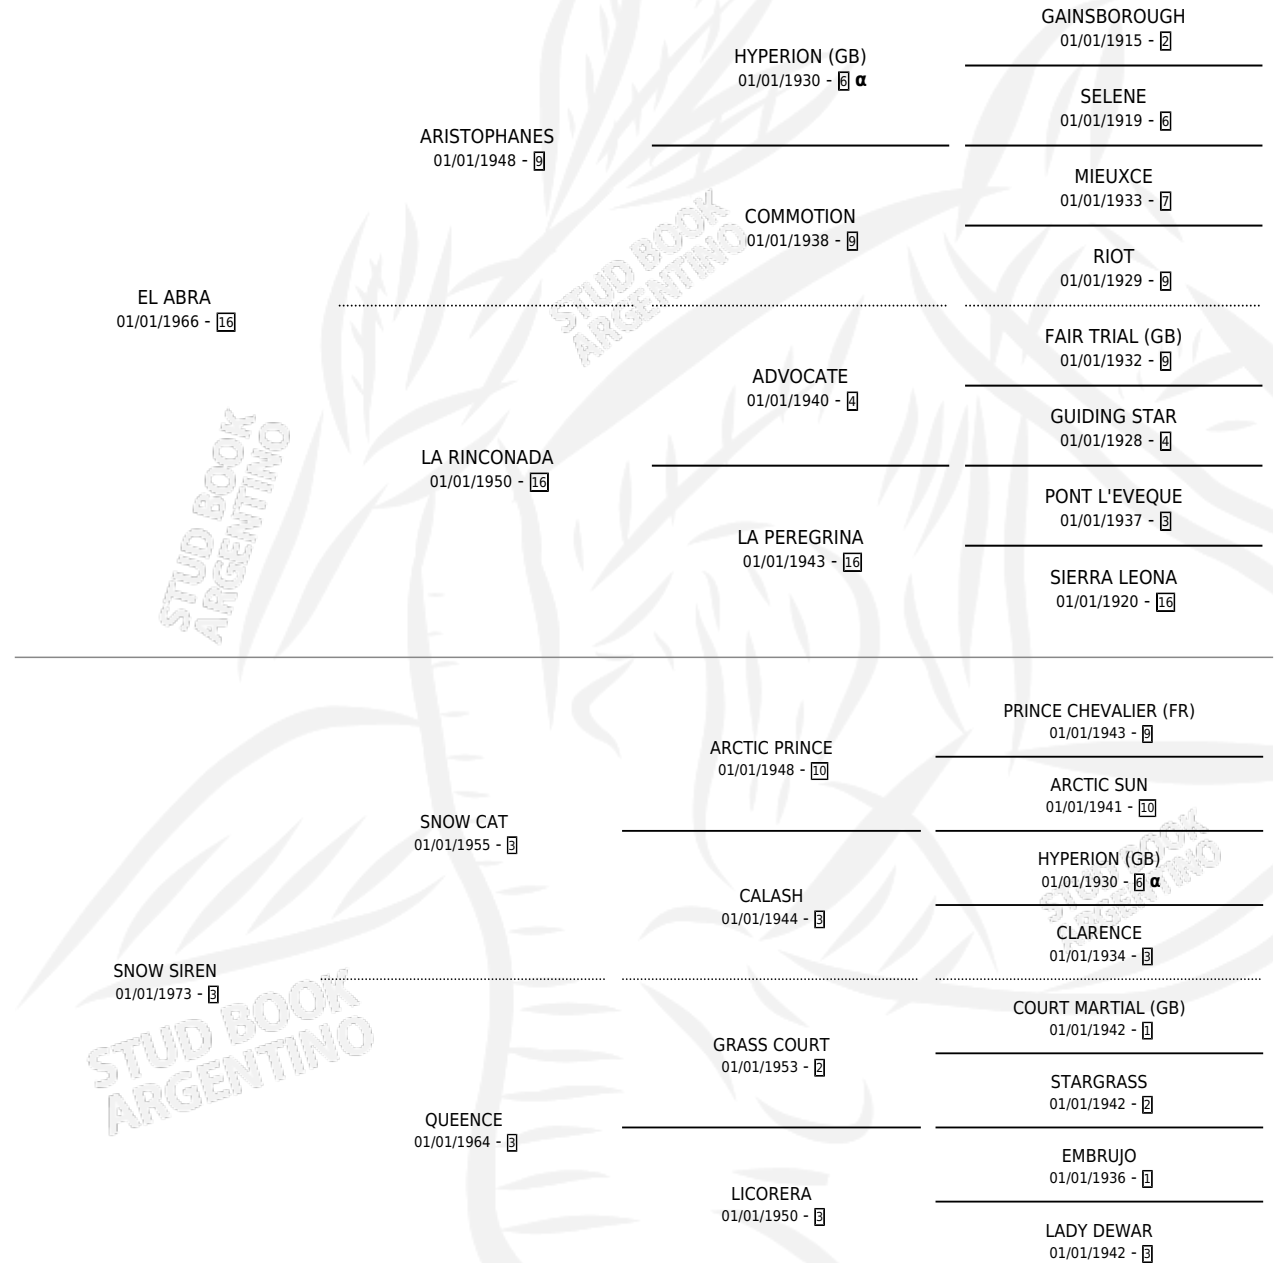

SIREN CAT

por EL ABRA y SNOW SIREN por SNOW CAT

Argentina · Hembra · Alazan · SP · 01/01/1979
Familia 3-e · Volumen 30

ESTADO

TIPIFICACIÓN SANGUÍNEA	X
TIPIFICACIÓN POR ADN	X
PASAPORTE	X
IDENTIFICACIÓN POR MICROCHIP	X
REPRODUCTOR	✓

Lugar de nacimiento: Campo particular

Criador: Sin dato

~

HIJOS

	MACHOS	HEMBRAS
3 NACIERON	1	2
1 CORRIERON	1	0

SIN ACTUACIONES

PEDIGREE

INBREEDING : α