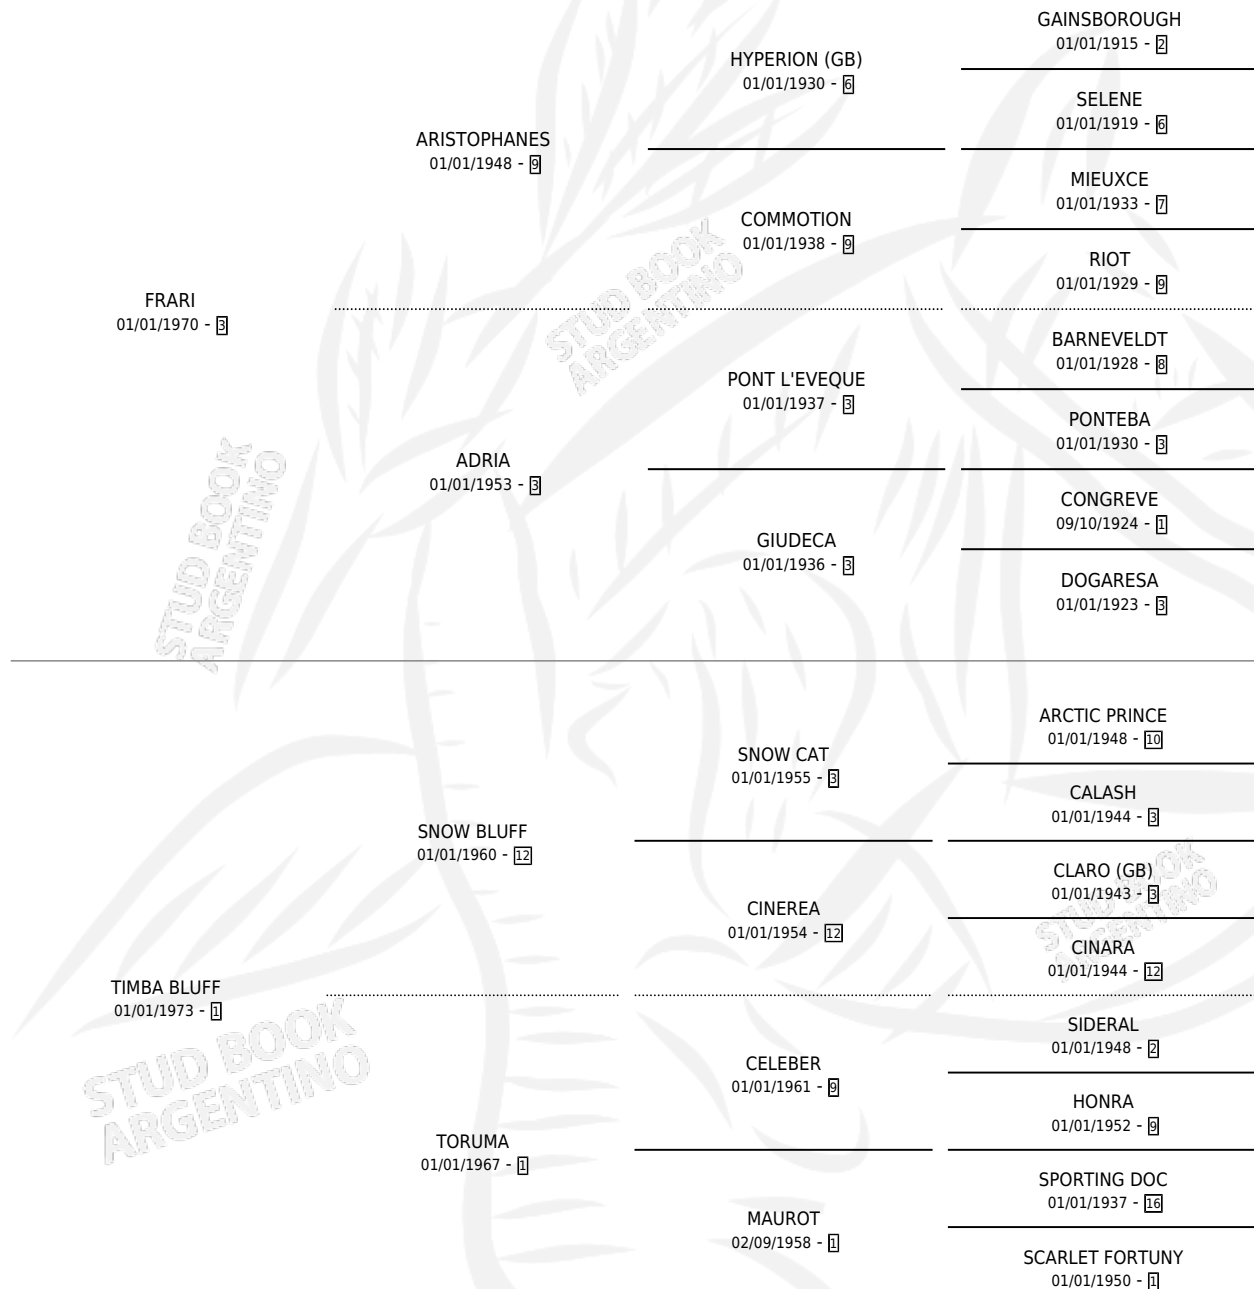

Lugar de nacimiento: Campo particular

Criador: La Biznaga

~

HIJOS

	MACHOS	HEMBRAS
6 NACIERON	2	4
5 CORRIERON	1	4
1 GANARON	0	1

1	1	1
GANADORES CL	GANADORES GR	GANADORES G1

PEDIGREE

CAMPAÑA

Solo carreras oficiales de Argentina

POR EDAD

EDAD	CC	1°	2°	3°	4°	5°	NP	CLC	CLG	CLCG1	CLGG1	IMPORTE	GANANCIA / CC
3 AÑOS	1	1	0	0	0	0	0	0	0	0	0	\$0	\$0
4 AÑOS	8	4	2	1	1	0	0	7	3	0	0	\$0	\$0
TOTALES	9	5	2	1	1	0	0	7	3	0	0	\$0	\$0
%		55.6%	22.2%	11.1%	11.1%	0.0%	0.0%	77.8%	42.9%	0.0%	0.0%		