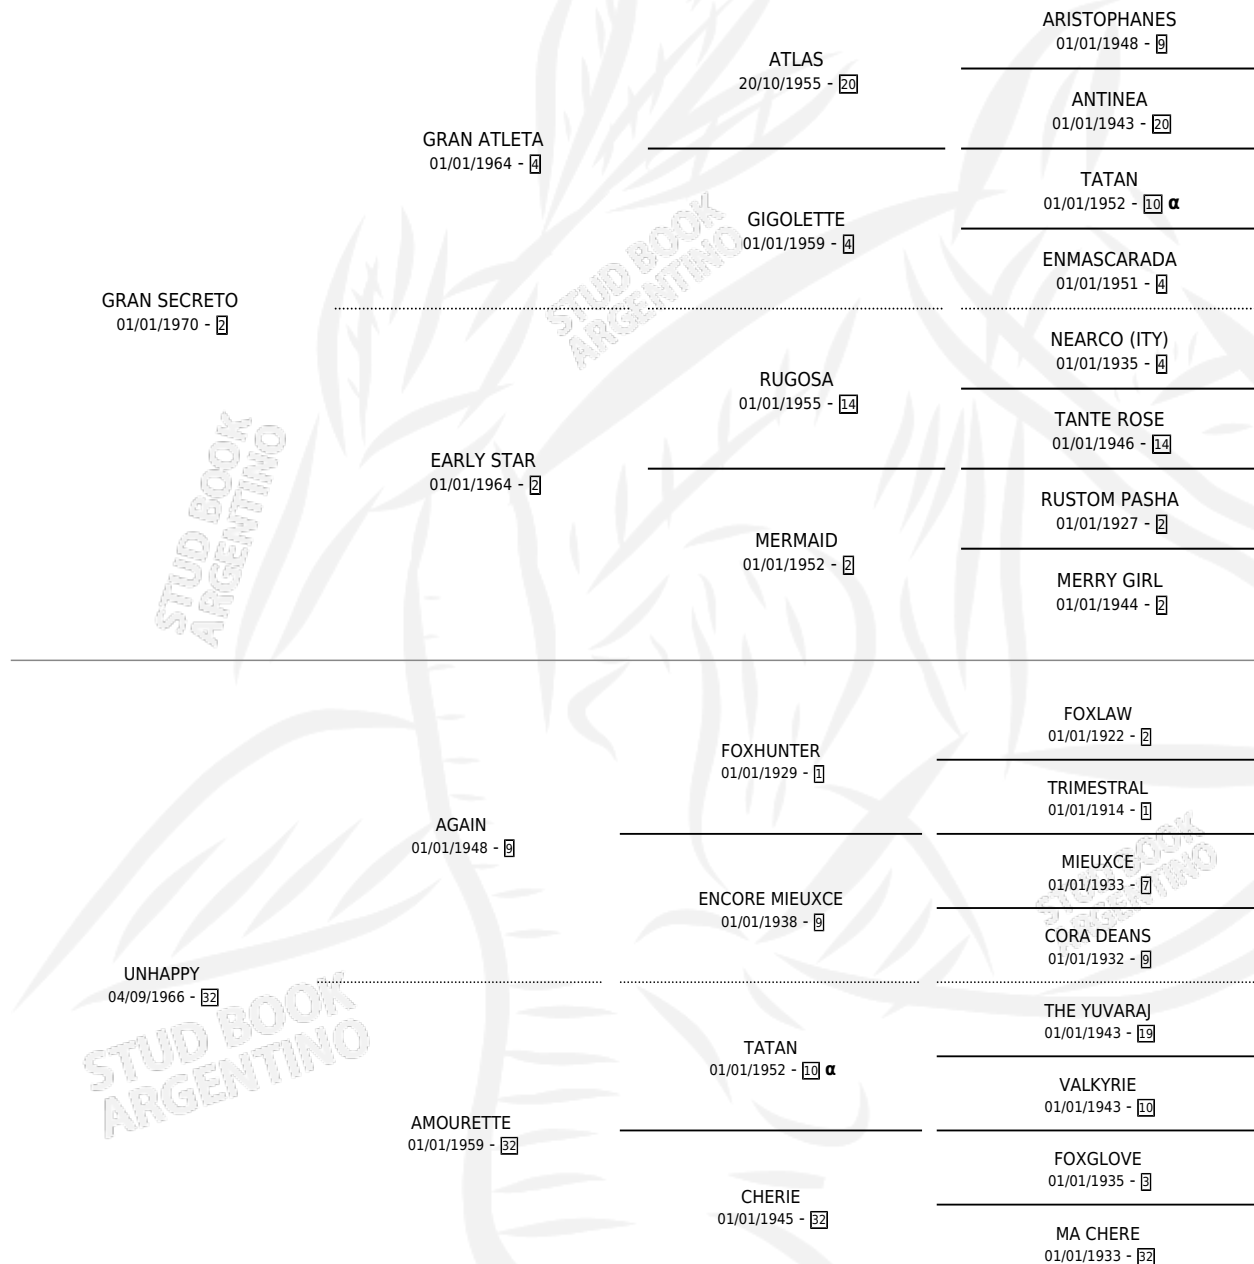

VERSEADOR

por **GRAN SECRETO** y **UNHAPPY** por **AGAIN**

Argentina · Macho · Alazan · SP · 04/10/1979
Familia 32 · Volumen 30

ESTADO

TIPIFICACIÓN SANGUÍNEA	X
TIPIFICACIÓN POR ADN	X
PASAPORTE	X
IDENTIFICACIÓN POR MICROCHIP	X
REPRODUCTOR	X

Lugar de nacimiento: Campo particular

Criador: Sin dato

PEDIGREE

INBREEDING : α

VERSEADOR

Datos oficiales del Stud Book Argentino

Documento generado el 06/05/2026

studbook.org.ar