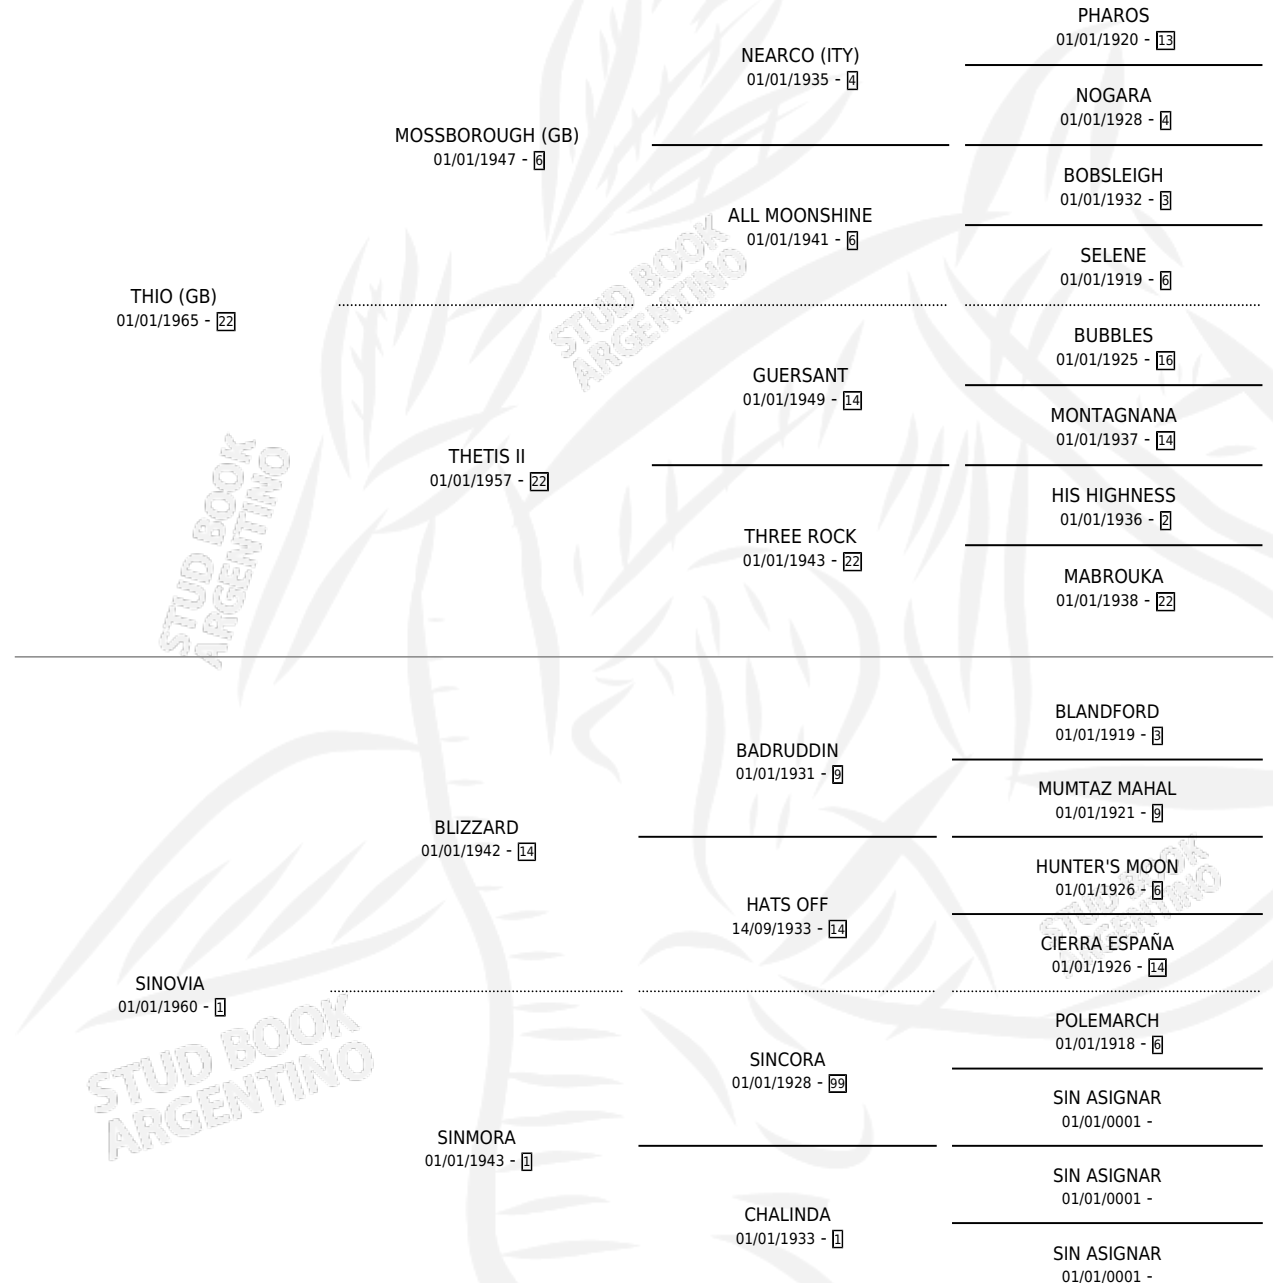

SENCILLA

por THIO (GB) y SINOVIA por BLIZZARD

Argentina · Hembra · Zaino · SP · 22/09/1979
Familia 1-b · Volumen 30

ESTADO

TIPIFICACIÓN SANGUÍNEA	X
TIPIFICACIÓN POR ADN	X
PASAPORTE	X
IDENTIFICACIÓN POR MICROCHIP	X
REPRODUCTOR	✓

Lugar de nacimiento: Campo particular

Criador: Sin dato

~

HIJOS

	MACHOS	HEMBRAS
2 NACIERON	2	0
SIN ACTUACIONES		

PEDIGREE