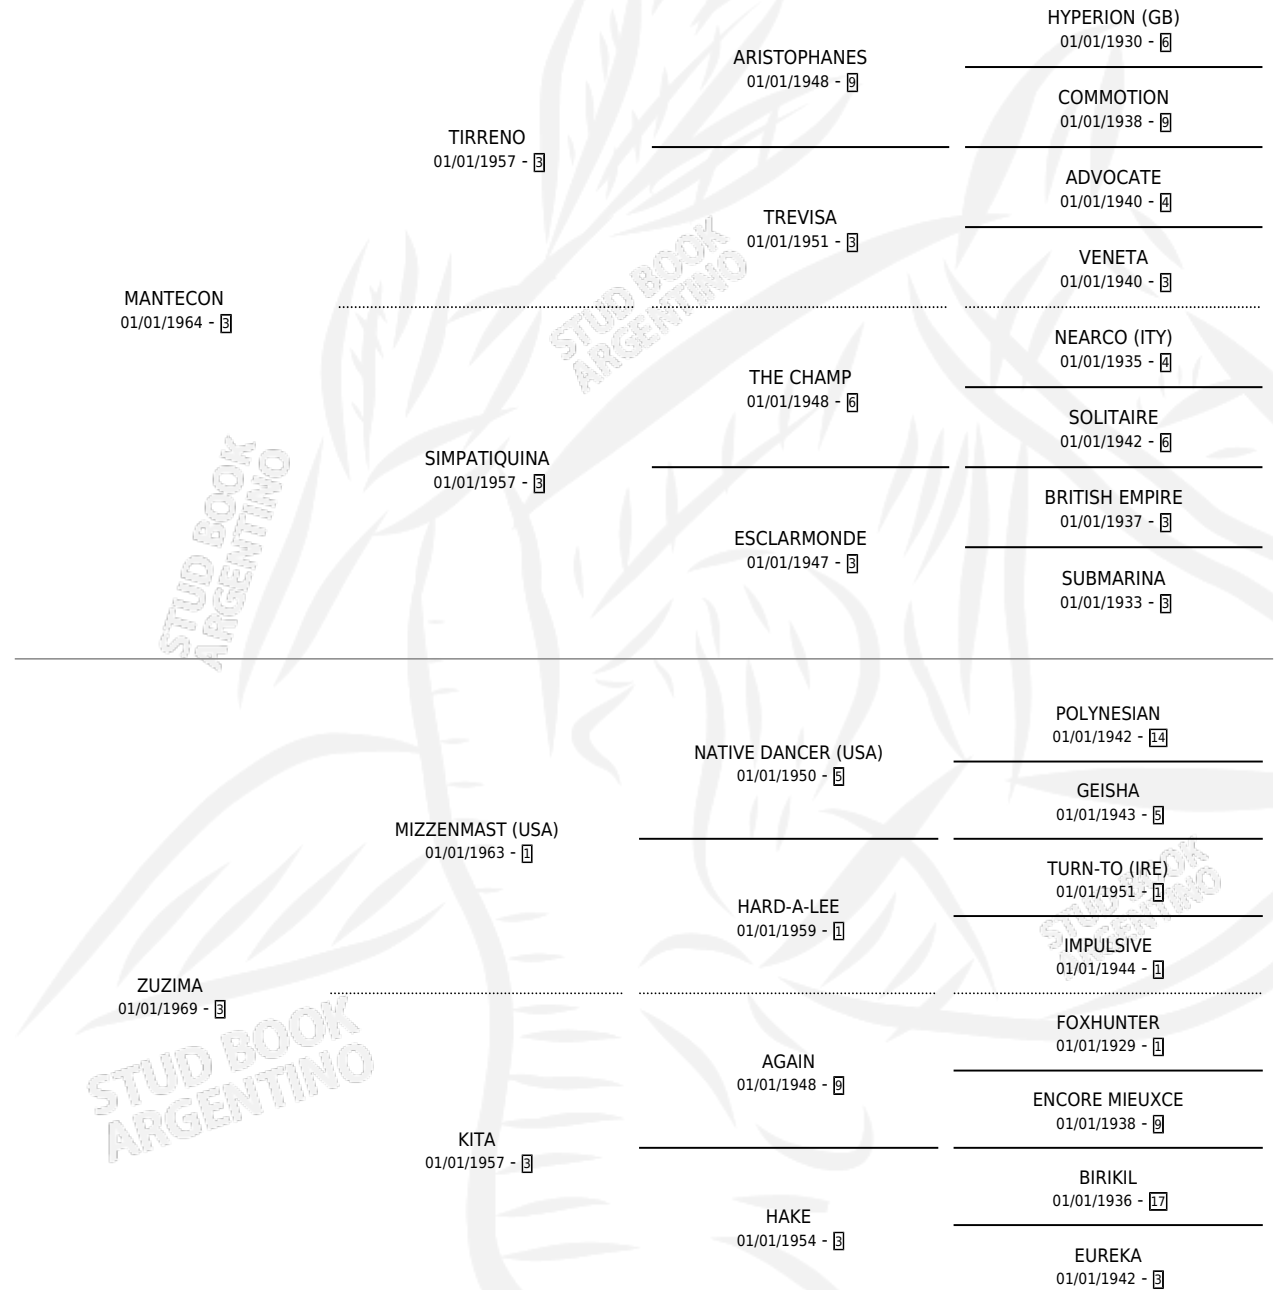

SUMAN

por MANTECON y ZUZIMA por MIZZENMAST (USA)

Argentina · Macho · Zaino · SP · 07/09/1979
Familia 3-i · Volumen 30

ESTADO

TIPIFICACIÓN SANGUÍNEA	X
TIPIFICACIÓN POR ADN	X
PASAPORTE	X
IDENTIFICACIÓN POR MICROCHIP	X
REPRODUCTOR	X

Lugar de nacimiento: Campo particular

Criador: Sin dato

PEDIGREE

CAMPAÑA

Solo carreras oficiales de Argentina

POR EDAD

EDAD	CC	1°	2°	3°	4°	5°	NP	CLC	CLG	CLCG1	CLGG1	IMPORTE	GANANCIA / CC
3 AÑOS	2	2	0	0	0	0	0	0	0	0	0	\$0	\$0
4 AÑOS	4	2	0	0	0	2	0	1	0	0	0	\$0	\$0
TOTALES	6	4	0	0	0	2	0	1	0	0	0	\$0	\$0
%		66.7%	0.0%	0.0%	0.0%	33.3%	0.0%	16.7%	0.0%	0.0%	0.0%		