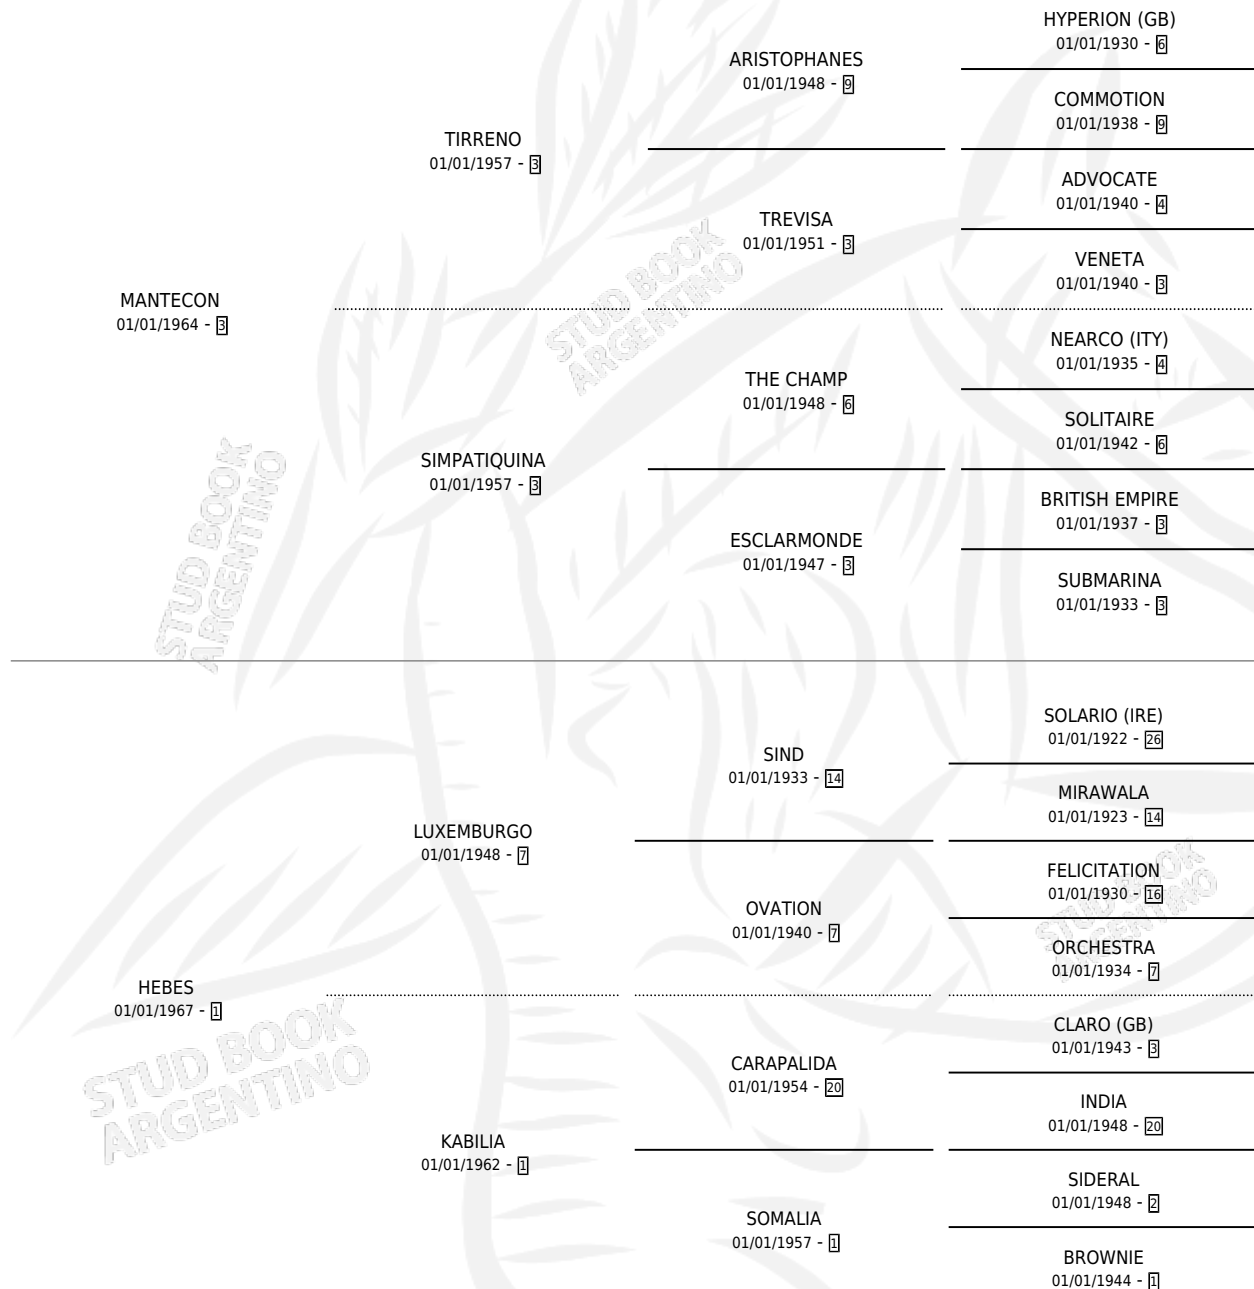

MAN'S HIT

por MANTECON y HEBES por LUXEMBURGO

Argentina · Hembra · Zaino Doradillo · SP · 01/01/1979
Familia 1-h · Volumen 30

ESTADO

TIPIFICACIÓN SANGUÍNEA	✓
TIPIFICACIÓN POR ADN	X
PASAPORTE	X
IDENTIFICACIÓN POR MICROCHIP	X
REPRODUCTOR	✓

Lugar de nacimiento: Campo particular

Criador: Nazar Eduardo Alejandro

~

HIJOS

	MACHOS	HEMBRAS
8 NACIERON	0	8
6 CORRIERON	0	6
3 GANARON	0	3
0 GANADORES CL	0 GANADORES GR	0 GANADORES G1

PEDIGREE

CAMPAÑA

Solo carreras oficiales de Argentina