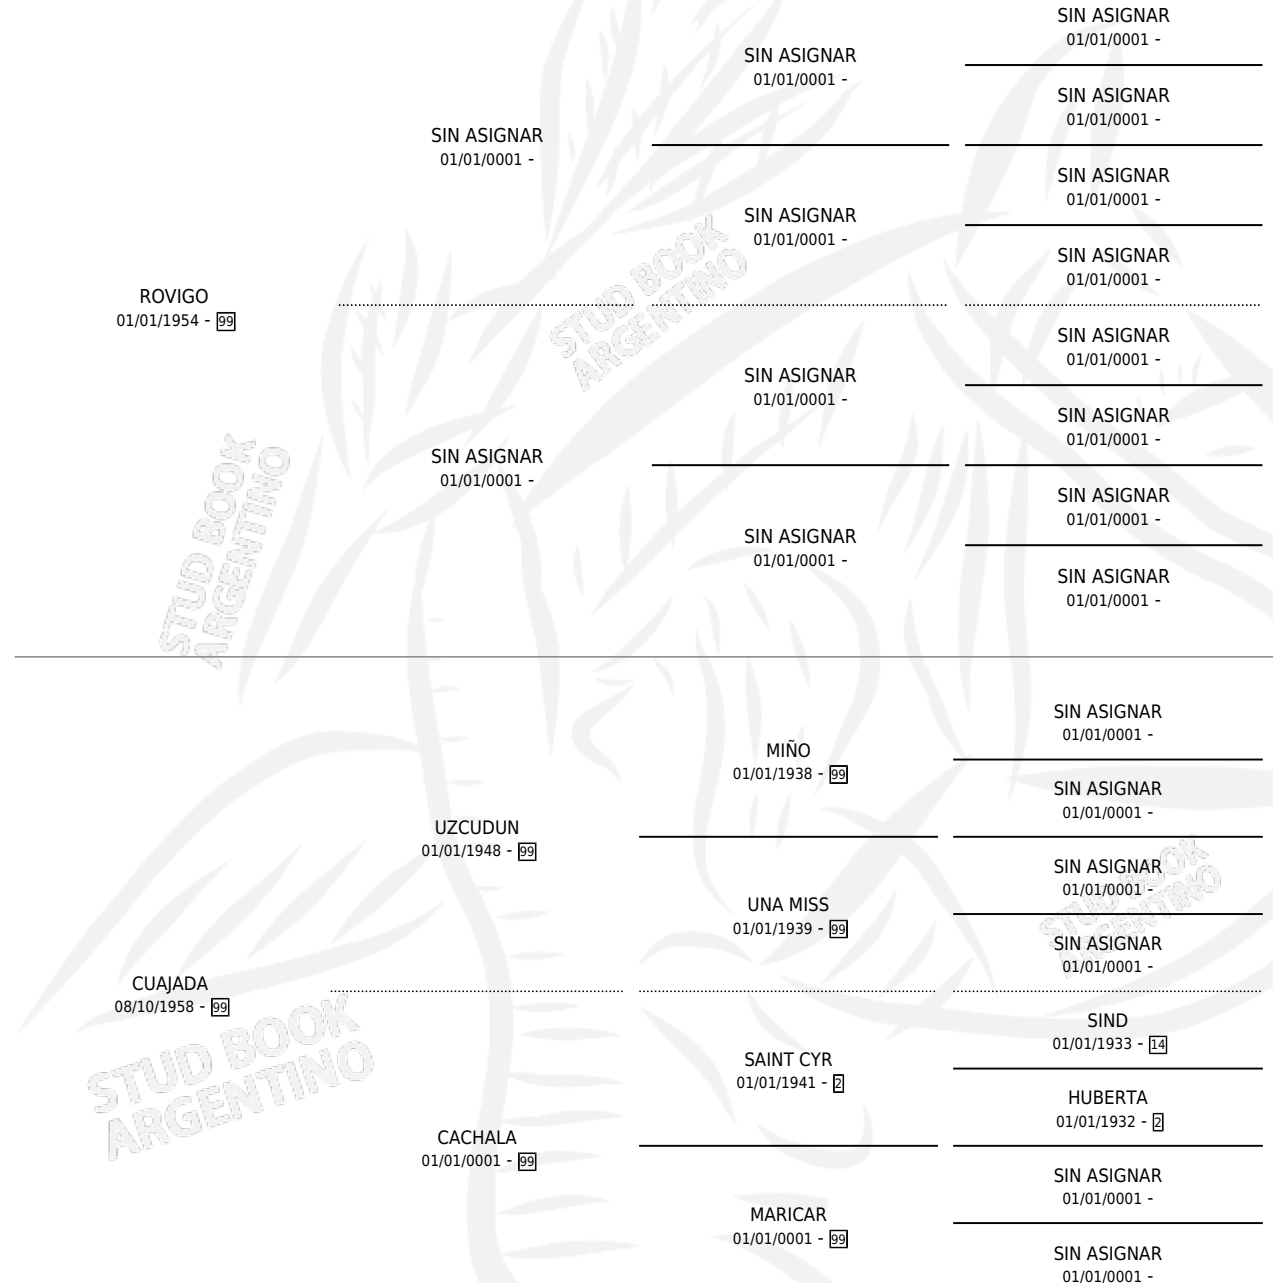

QUESO

por ROVIGO y CUAJADA por UZCUDUN

Argentina · Macho · Alazan · SP · 29/10/1965
Familia 99 · Volumen 25

ESTADO

TIPIFICACIÓN SANGUÍNEA	X
TIPIFICACIÓN POR ADN	X
PASAPORTE	X
IDENTIFICACIÓN POR MICROCHIP	X
REPRODUCTOR	X

Lugar de nacimiento: Campo particular

Criador: Sin dato

PEDIGREE

QUESO

Datos oficiales del Stud Book Argentino

Documento generado el 09/05/2026

studbook.org.ar