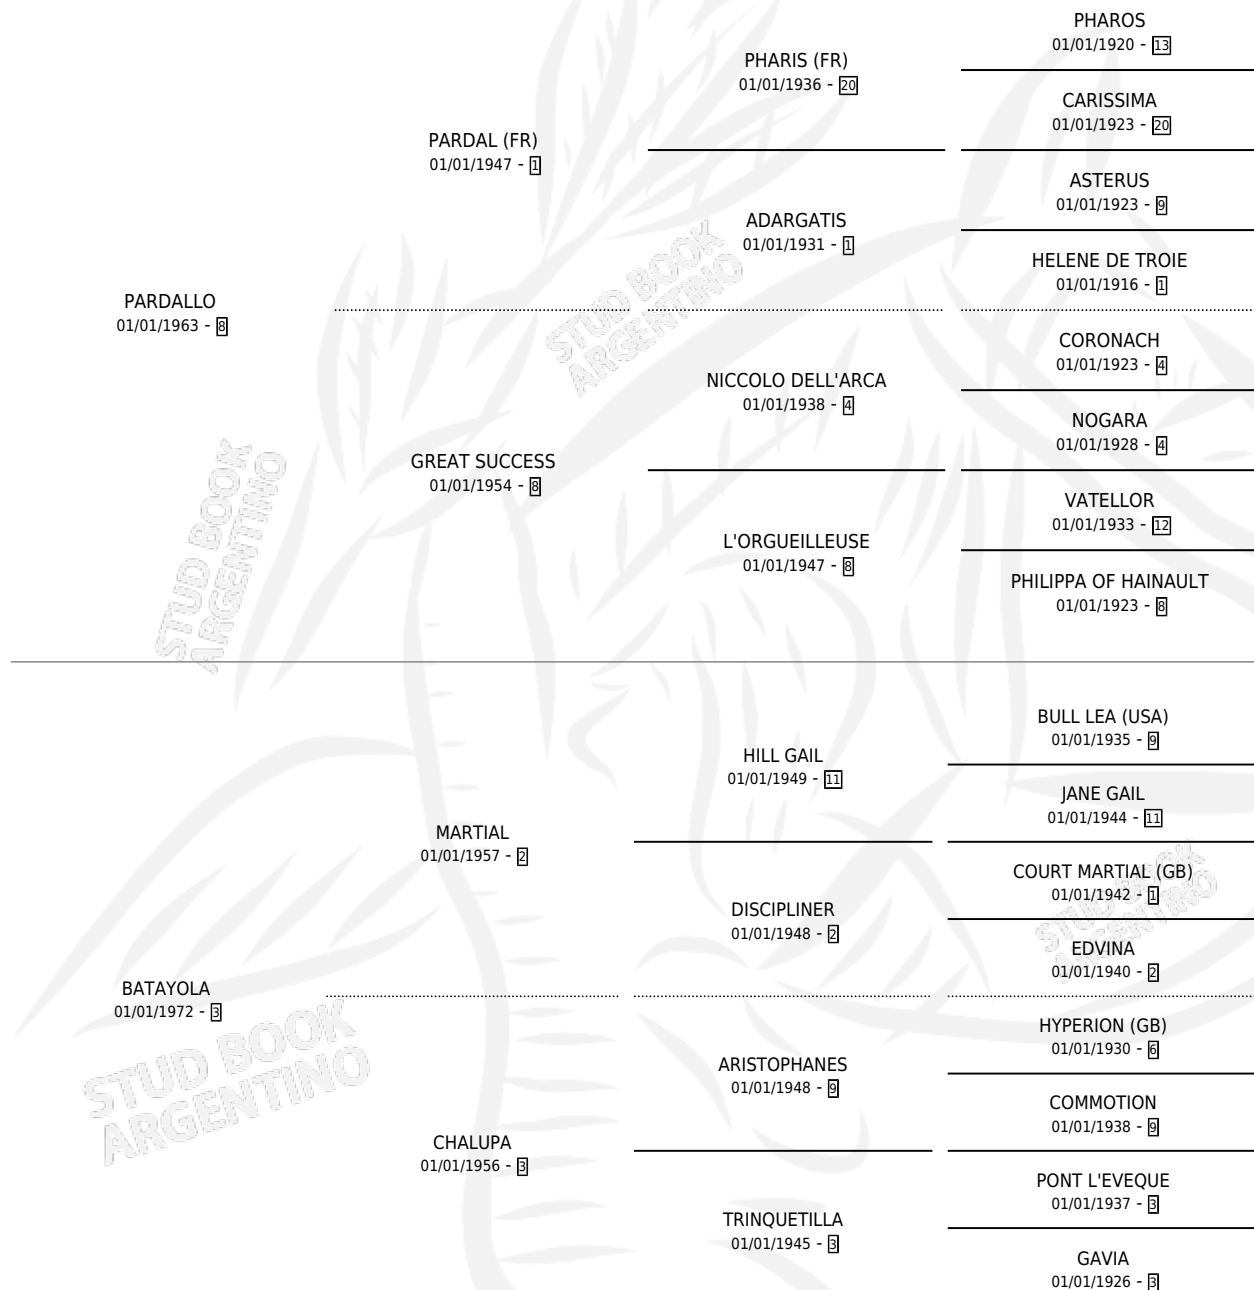

QUILLE

por **PARDALLO** y **BATAYOLA** por **MARTIAL**

Argentina · Hembra · Zaino Negro · SP · 01/01/1979
Familia 3-b · Volumen 30

ESTADO

TIPIFICACIÓN SANGUÍNEA	X
TIPIFICACIÓN POR ADN	X
PASAPORTE	X
IDENTIFICACIÓN POR MICROCHIP	X
REPRODUCTOR	✓

Lugar de nacimiento: Campo particular

Criador: Sin dato

~

HIJOS

	MACHOS	HEMBRAS
2 NACIERON	2	0
2 CORRIERON	2	0
2 GANARON	2	0
0 GANADORES CL	0 GANADORES GR	0 GANADORES G1

PEDIGREE

S

mientos 2 / Efectividad 50.00%

PADRILLO	PRODUCTO	CRIADOR	1ER SERVICIO	ÚLTIMO SERVICIO
NOBLE QUILLO (USA)	∅		05/09/1986	24/09/1986
QUILLE NOBLE QUILLO (USA)	CRUISER (M Z, 29/08/1986)	HARAS DON FLORENTINO S.A.	03/09/1985	03/09/1985
Datos oficiales del Stud Book Argentino SAINI SEVER (FR)	∅			
BABAS FABLES (USA) studbook.org.ar	AL GARETE (M A, 24/08/1985)	SIN DATO		