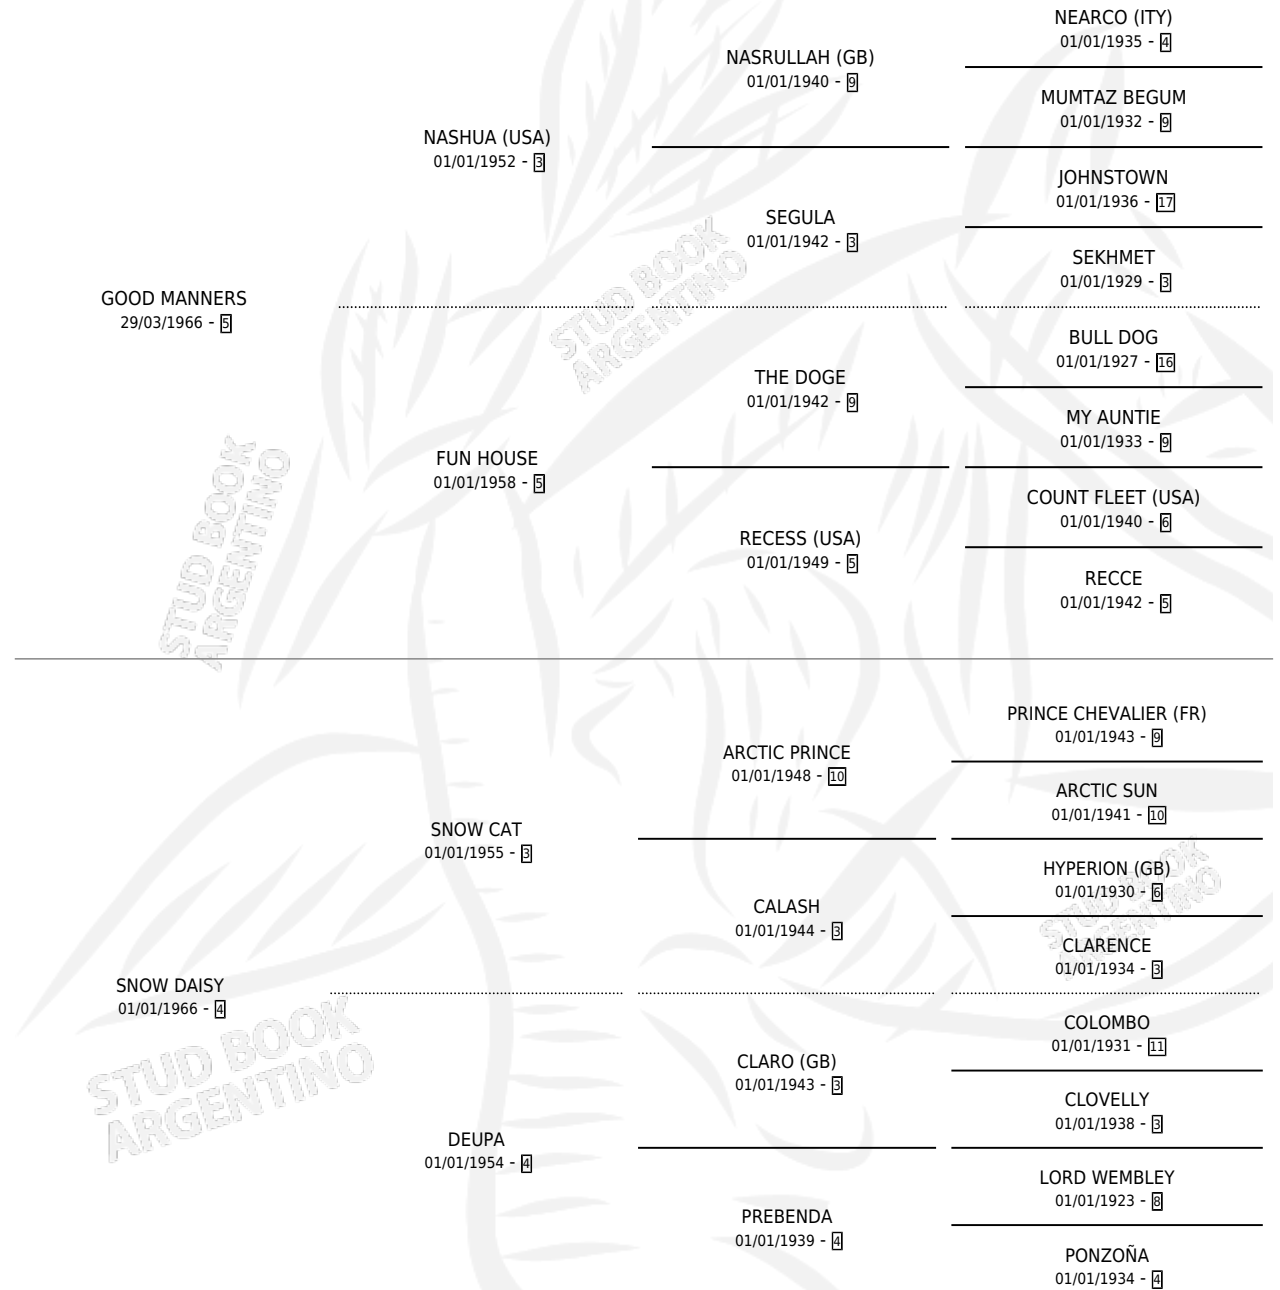

SNOW POPPY

por GOOD MANNERS y SNOW DAISY por SNOW CAT

Argentina · Hembra · Zaino · SP · 12/09/1979
Familia 4-k · Volumen 30

ESTADO

TIPIFICACIÓN SANGUÍNEA	✓
TIPIFICACIÓN POR ADN	X
PASAPORTE	X
IDENTIFICACIÓN POR MICROCHIP	X
REPRODUCTOR	✓

Lugar de nacimiento: Campo particular
Criador: Abolengo

~

HIJOS

	MACHOS	HEMBRAS
11 NACIERON	7	4
7 CORRIERON	5	2
5 GANARON	4	1
0 GANADORES CL	0 GANADORES GR	0 GANADORES G1

PEDIGREE

**S**cimientos **11** / Efectividad **68.75%**

PADRILLO	PRODUCTO	CRIADOR	1ER SERVICIO	ÚLTIMO SERVICIO
ENCAMINADO	∅		27/12/1999	27/12/1999
SNOW POPPY	∅		06/10/1997	20/11/1997
CAPO MAXIMO	SNOW MAXI (H A, 21/08/1997) •MURIÓ EL 19/10/2001•	ABOLENGO	07/09/1996	07/09/1996
studbook.org.ar CAPO MAXIMO	SNOW SHOWER (H A, 29/07/1996) •MURIÓ EL 03/01/1999•	ABOLENGO	19/08/1995	21/08/1995
CAPO MAXIMO	∅		19/11/1994	19/11/1994
TOUGH CRITIC (USA)	SNOW CRITIC (M AT, 31/10/1994)	ABOLENGO	20/09/1993	19/11/1993
TOUGH CRITIC (USA)	∅		20/11/1992	20/11/1992
CANDY STRIPES (USA)	SNOW TIME (M Z, 10/10/1992)	ABOLENGO	11/11/1991	14/11/1991
CANDY STRIPES (USA)	∅		21/10/1990	24/10/1990
CANDY STRIPES (USA)	SELECTOR (M A, 15/09/1990)	ABOLENGO	02/10/1989	02/10/1989
LYPHMAS (USA)	SOLIDE (M Z, 24/09/1989)	ABOLENGO	26/08/1988	21/10/1988
RINGARO (USA)	SUPER POPPY (H Z, 17/08/1988)	ABOLENGO	23/09/1987	23/09/1987
BOLD FORLI (USA)	SNOW PET (H A, 14/09/1987)	ABOLENGO	10/10/1986	10/10/1986
PRETENCIOSO	SNOW PRETENDER (M A, 01/10/1986)	SIN DATO	24/10/1985	26/10/1985
ANTHONY TROLLOPE (USA)	SNOW FELLOW (M A, 16/10/1985)	SIN DATO		
KEATS	SNOW KEATS (M A, 23/10/1984)	SIN DATO		